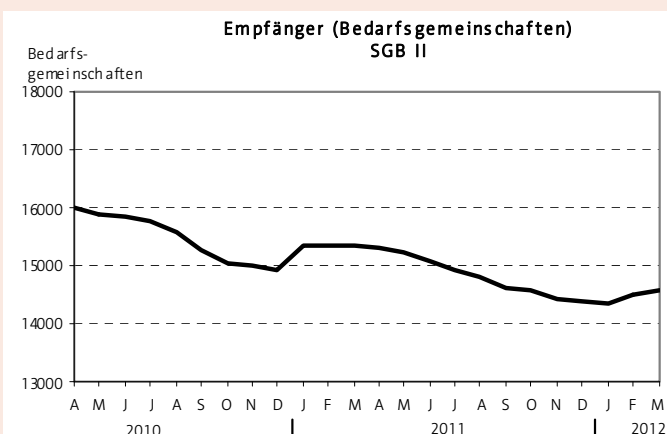

Daten nach Sozialgesetzbuch (SGB)

Erfurt

Arbeitsmarkt per 03/2012:

Arbeitslose	10550
Arbeitslosenquote	
- für alle zivilen Erwerbspersonen	10,1 %
Männer	10,8 %
Frauen	9,3 %
- für abhängig zivile Erwerbspersonen insgesamt	11,2 %
Arbeitsgelegenheiten nach § 16 d SGB II	507

Informationen zum SGB II per 03/2012:

	Anzahl	Veränderung zum Vormonat Prozent
Bedarfsgemeinschaften	14554	0,4
Leistungsempfänger	25506	0,1
- Empfänger von ALG II	18627	0,2
- Empfänger von Sozialgeld	6879	-0,4
Sozialhilfe		
- HLU (Personen)	...	
- Sozialhilfen (Personen)	...	
- Grundsicherung (Personen in und außerhalb von Einrichtungen)	...	