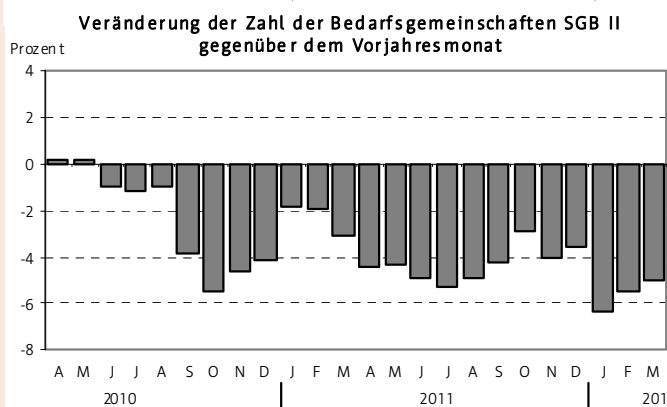

Daten nach Sozialgesetzbuch (SGB)

Erfurt

Arbeitsmarkt per 03/2012:

Arbeitslose	10550
Arbeitslosenquote	
- für alle zivilen Erwerbspersonen	10,1 %
Männer	10,8 %
Frauen	9,3 %
- für abhängig zivile Erwerbspersonen insgesamt	11,2 %
Arbeitsgelegenheiten nach § 16 d SGB II	507

Informationen zum SGB II per 03/2012:

	Anzahl	Veränderung zum Vormonat Prozent
Bedarfsgemeinschaften	14554	0,4
Leistungsempfänger	25506	0,1
- Empfänger von ALG II	18627	0,2
- Empfänger von Sozialgeld	6879	-0,4
Sozialhilfe		
- HLU (Personen)	...	
- Sozialhilfen (Personen)	...	
- Grundsicherung (Personen in und außerhalb von Einrichtungen)	...	