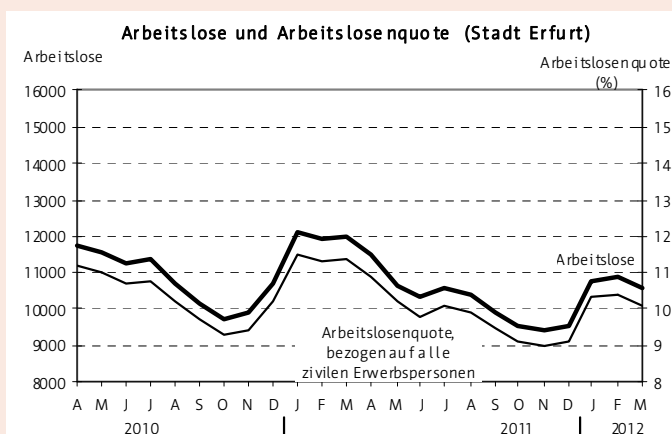

Daten nach Sozialgesetzbuch (SGB)

Erfurt

Arbeitsmarkt per 03/2012:

Arbeitslose	10550
Arbeitslosenquote	
- für alle zivilen Erwerbspersonen	10,1 %
Männer	10,8 %
Frauen	9,3 %
- für abhängig zivile Erwerbspersonen insgesamt	11,2 %
Arbeitsgelegenheiten nach § 16 d SGB II	507

Informationen zum SGB II per 03/2012:

	Anzahl	Veränderung zum Vormonat Prozent
Bedarfsgemeinschaften	14554	0,4
Leistungsempfänger	25506	0,1
- Empfänger von ALG II	18627	0,2
- Empfänger von Sozialgeld	6879	-0,4
Sozialhilfe		
- HLU (Personen)	...	
- Sozialhilfen (Personen)	...	
- Grundsicherung (Personen in und außerhalb von Einrichtungen)	...	