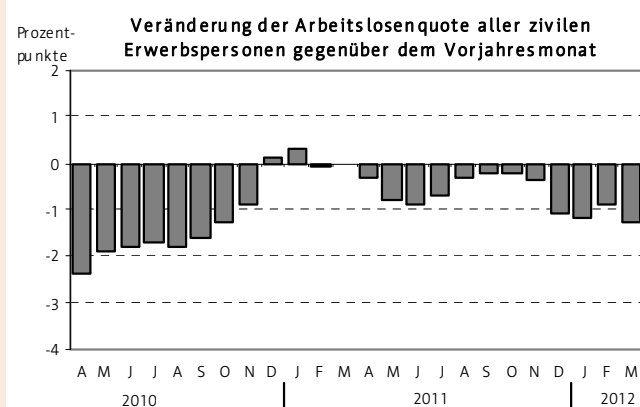

Daten nach Sozialgesetzbuch (SGB)

Erfurt

Arbeitsmarkt per 03/2012:

Arbeitslose	10550
Arbeitslosenquote	
- für alle zivilen Erwerbspersonen	10,1 %
Männer	10,8 %
Frauen	9,3 %
- für abhängig zivile Erwerbspersonen insgesamt	11,2 %
Arbeitsgelegenheiten nach § 16 d SGB II	507

Informationen zum SGB II per 03/2012:

	Anzahl	Veränderung zum Vormonat Prozent
Bedarfsgemeinschaften	14554	0,4
Leistungsempfänger	25506	0,1
- Empfänger von ALG II	18627	0,2
- Empfänger von Sozialgeld	6879	-0,4
Sozialhilfe		
- HLU (Personen)	...	
- Sozialhilfen (Personen)	...	
- Grundsicherung (Personen in und außerhalb von Einrichtungen)	...	