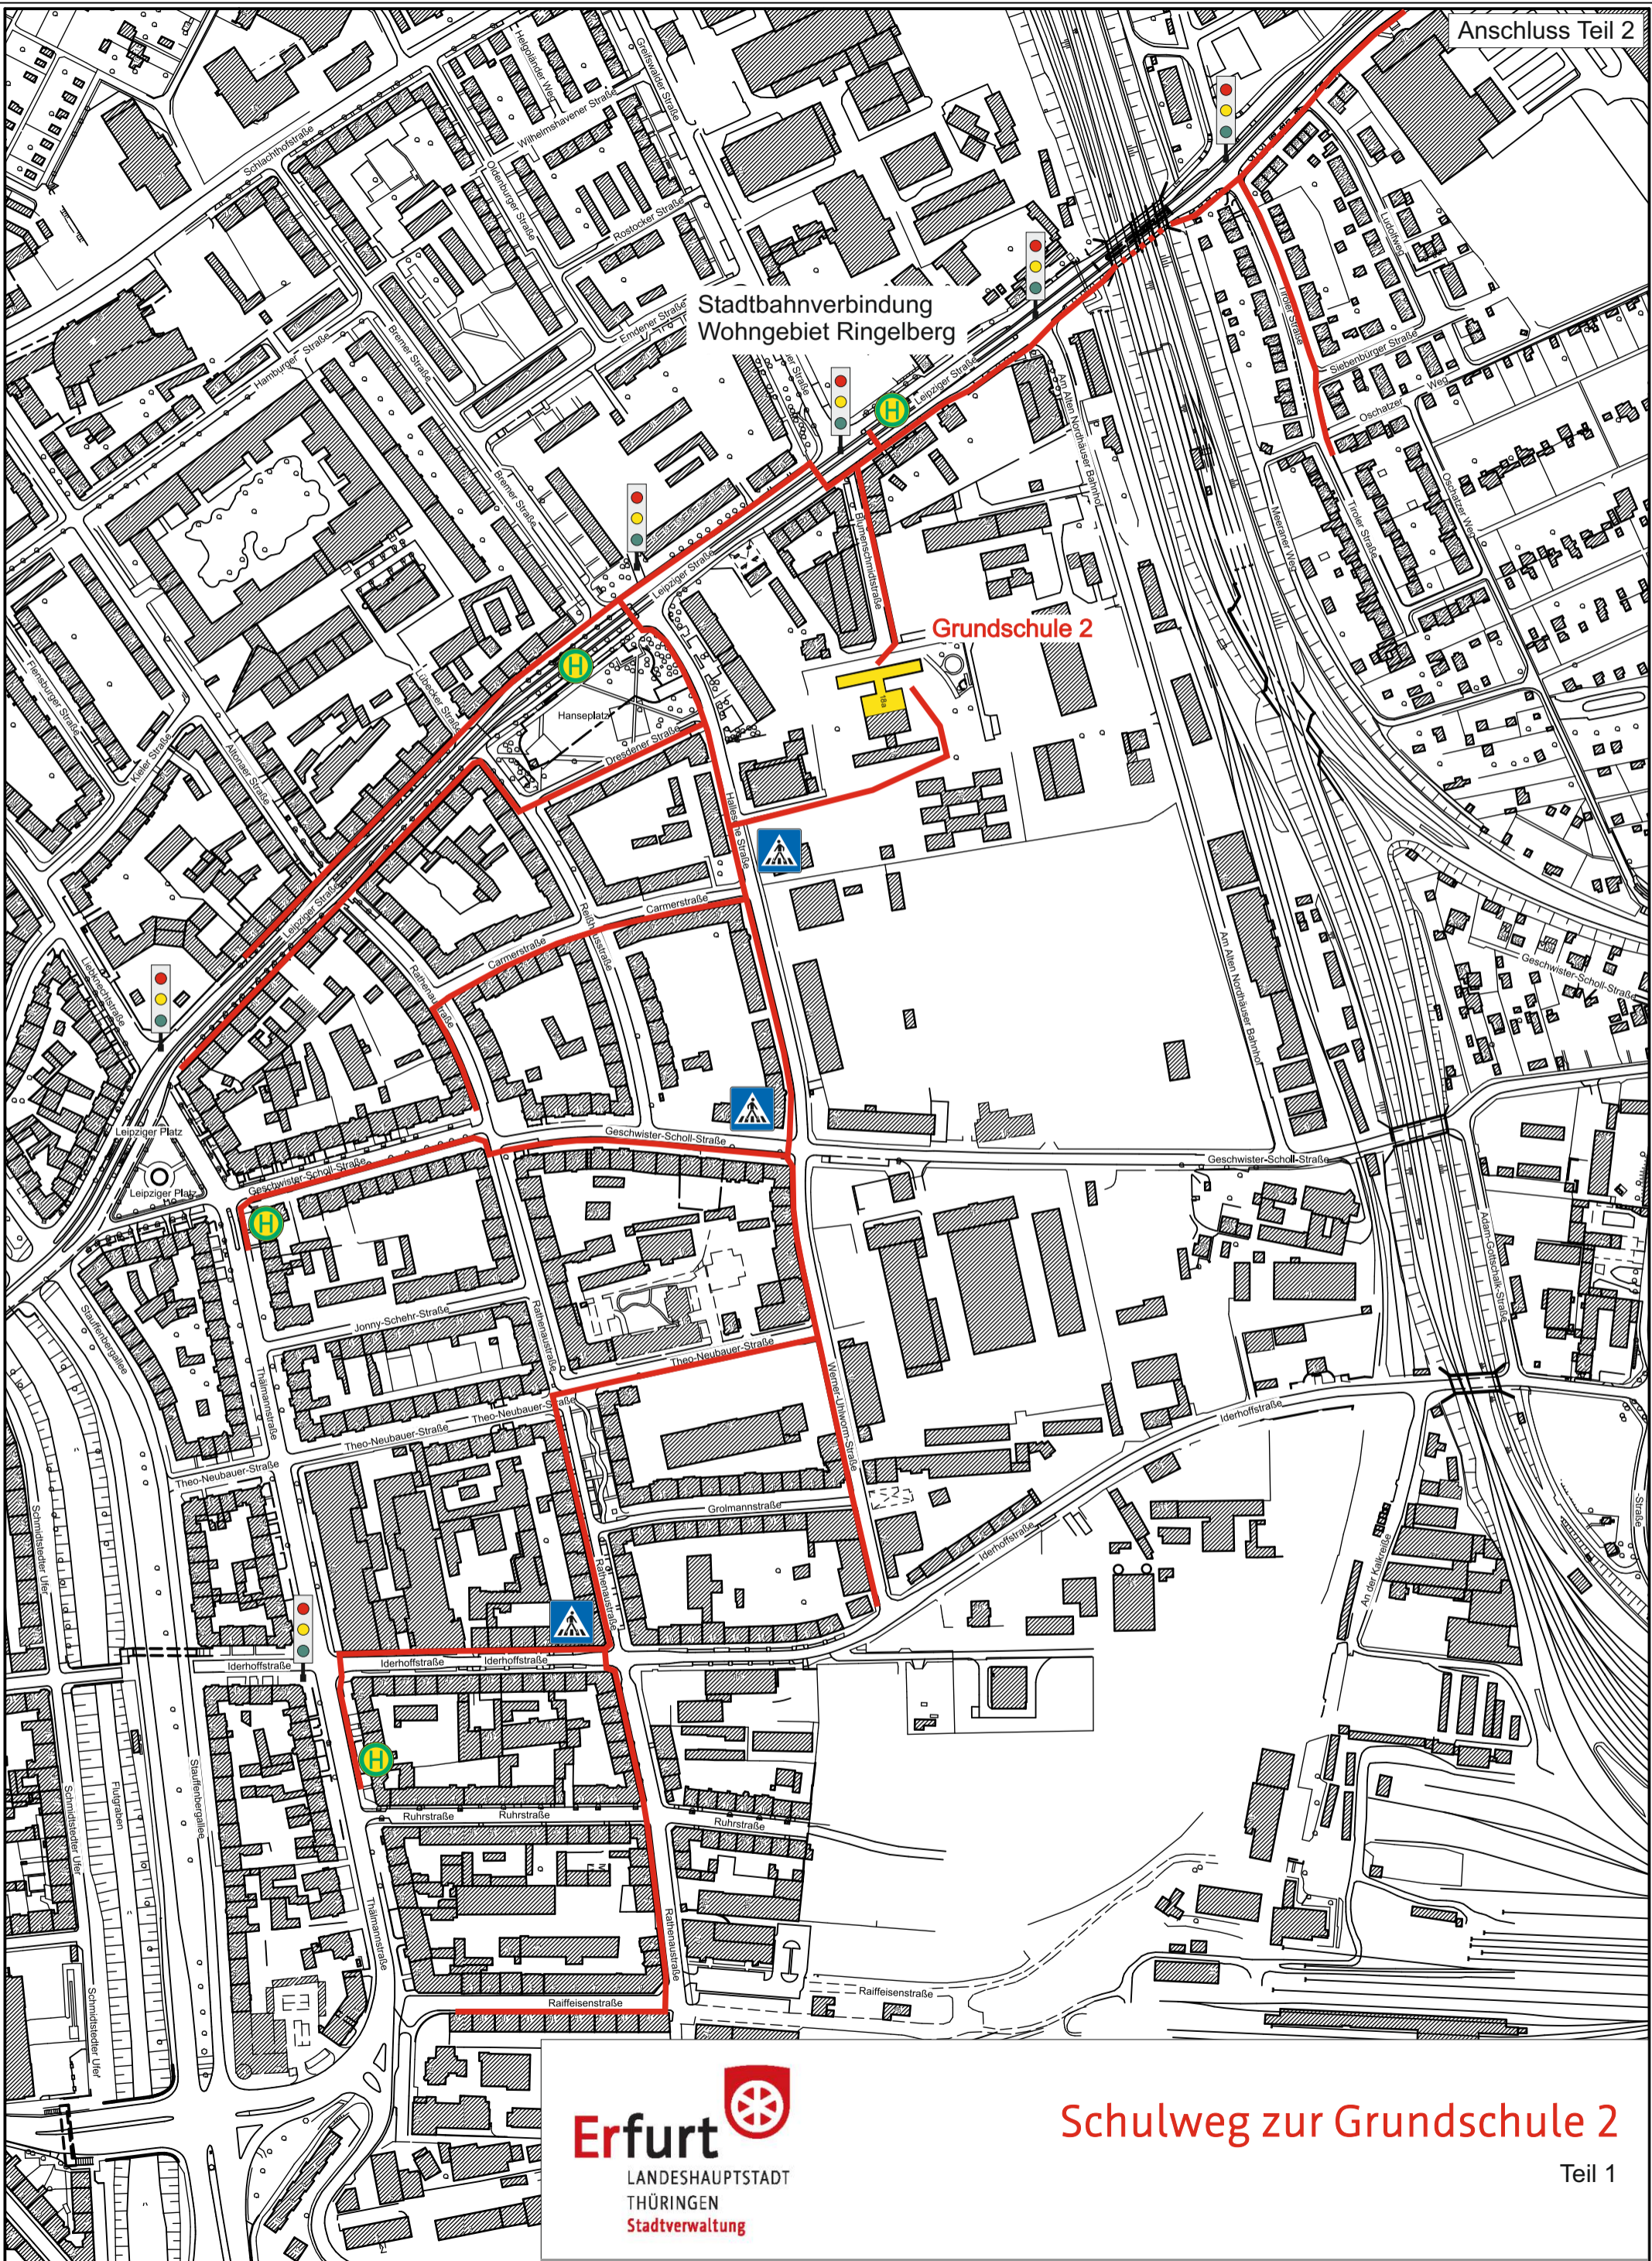

Stadtbahnverbindung
Wohnggebiet Ringelberg

Grundschule 2

Hier:
empfohlene Wege zu den Stadtbahn-
Haltestellen; da hier Schulweg > 2 km.

Hier:
empfohlene Wege zu den Stadtbahn-
Haltestellen; da hier Schulweg > 2 km.

Anschluss Teil 1