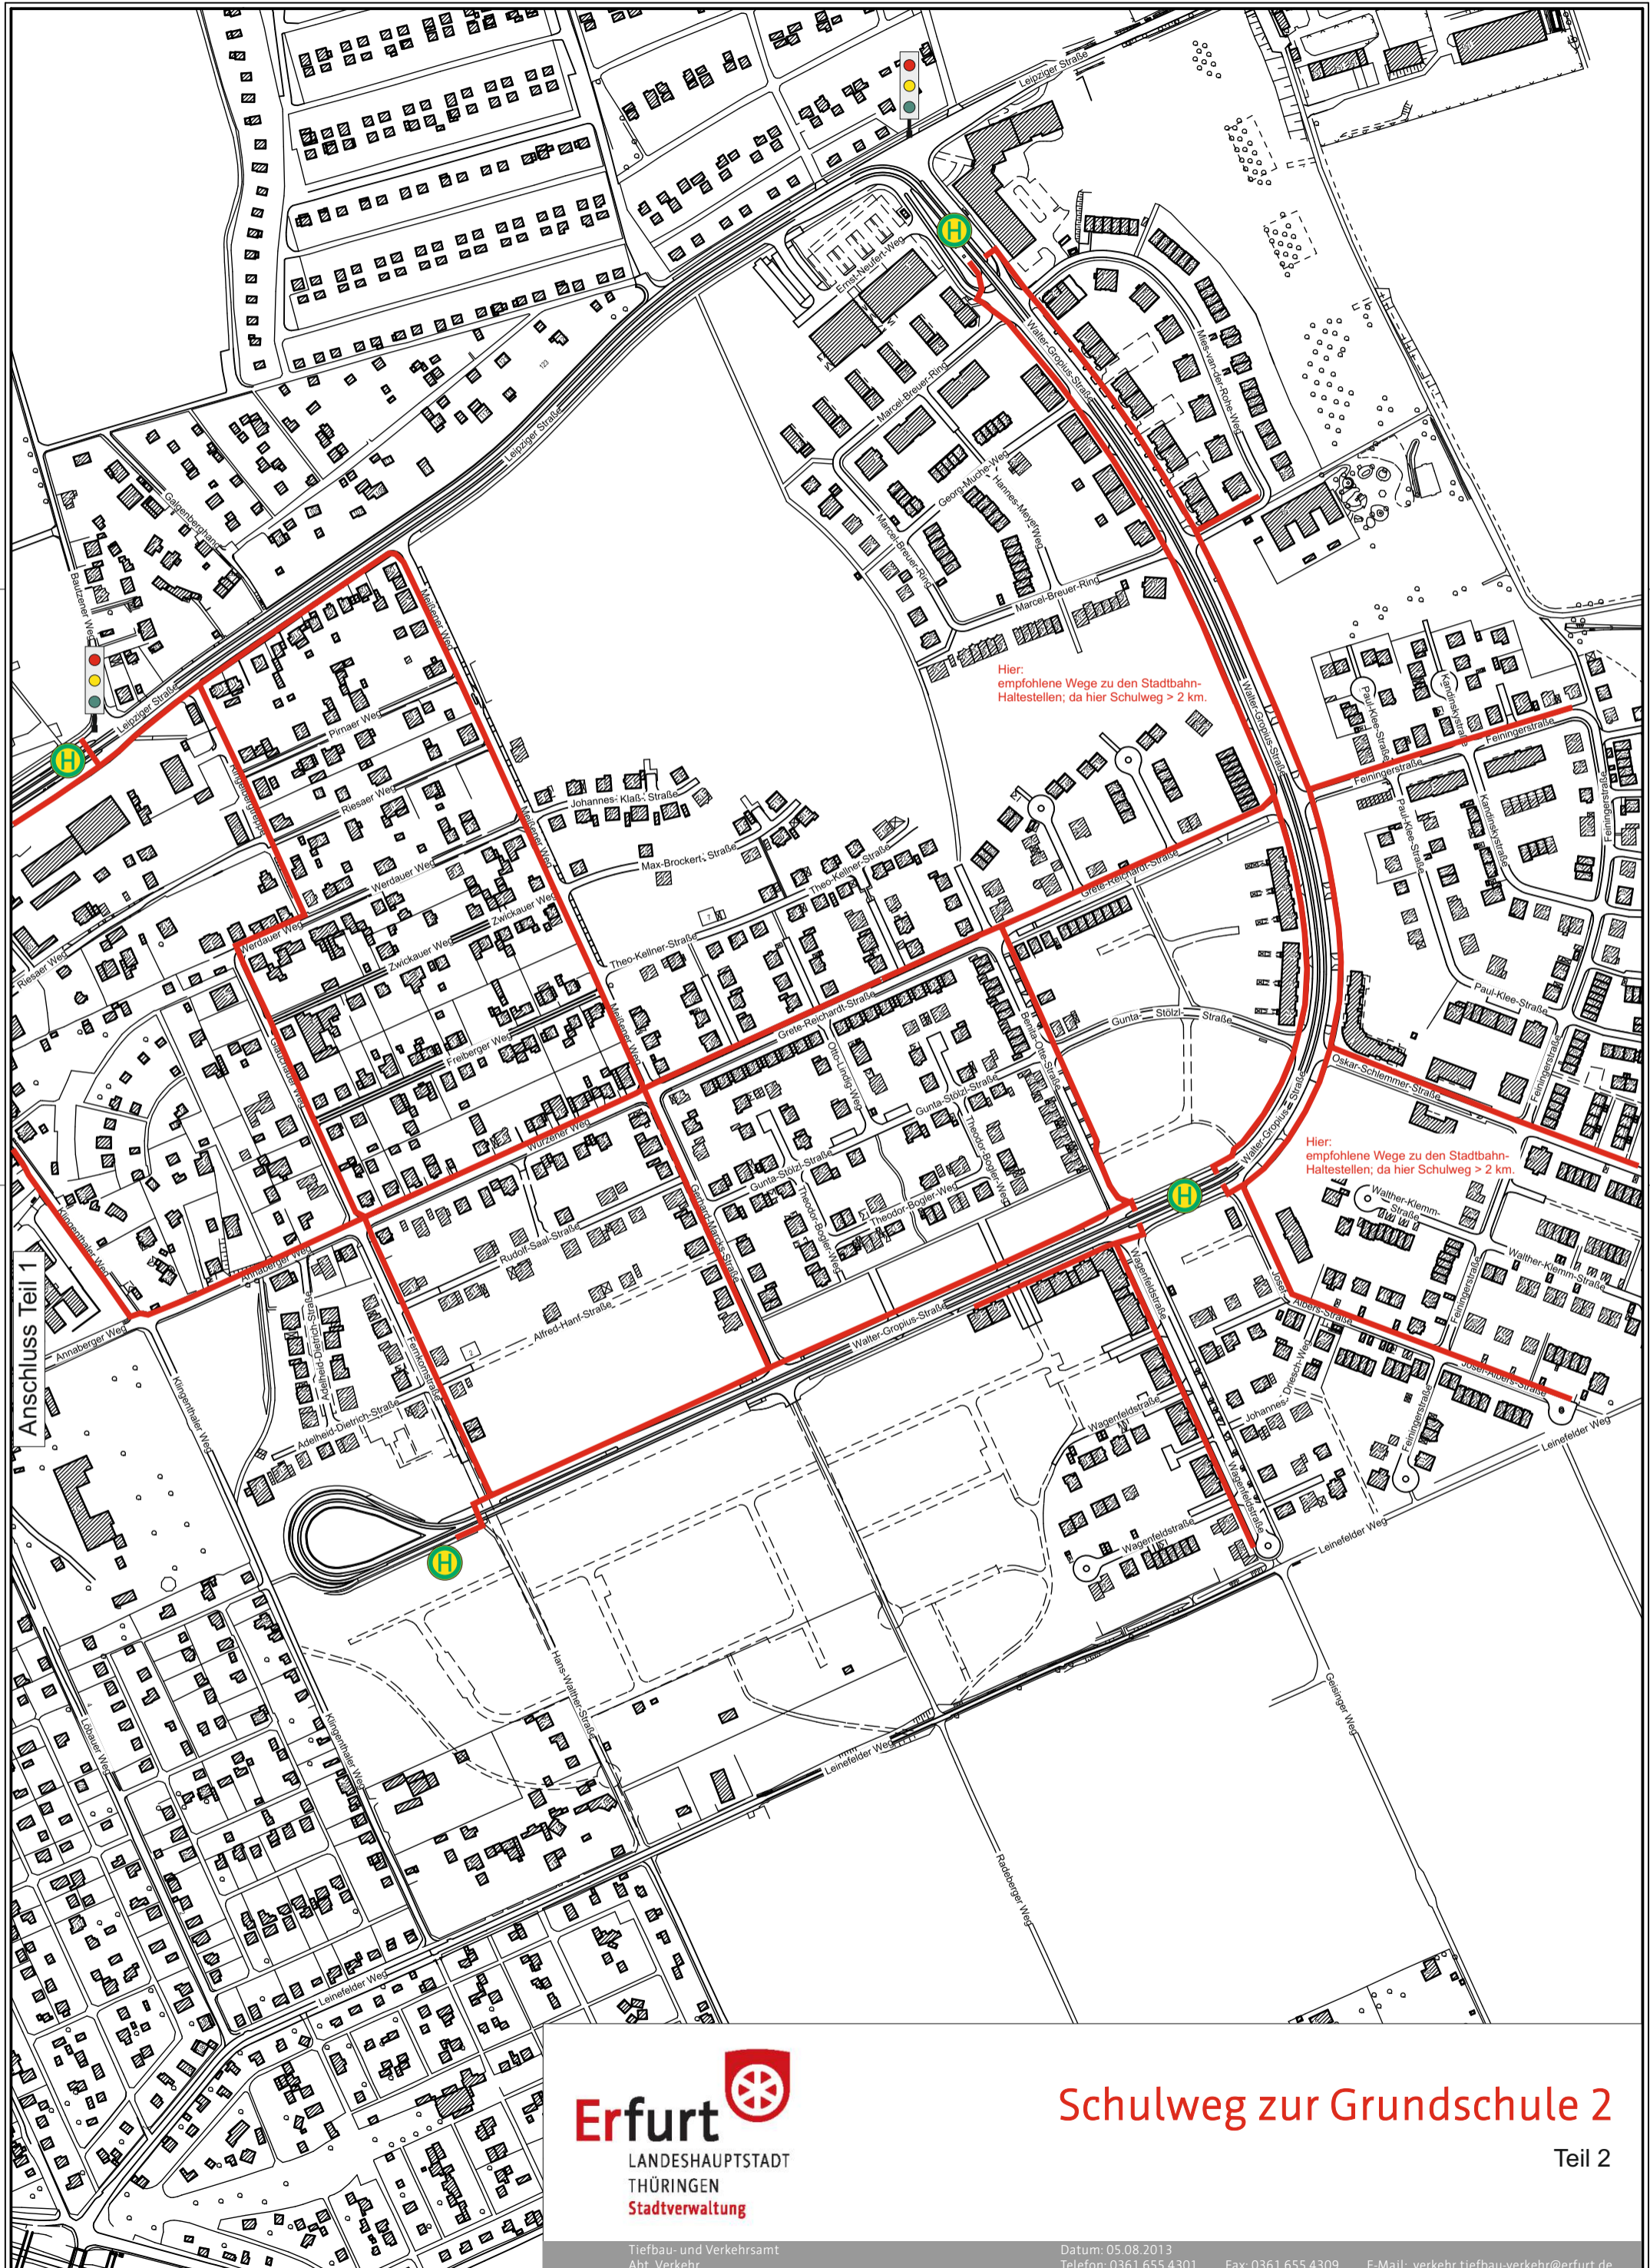

Stadtbahnverbindung
Wohnggebiet Ringelberg

Grundschule 2

Hier:
empfohlene Wege zu den Stadtbahn-
Haltestellen; da hier Schulweg > 2 km.

Hier:
empfohlene Wege zu den Stadtbahn-
Haltestellen; da hier Schulweg > 2 km.

Anschluss Teil 1