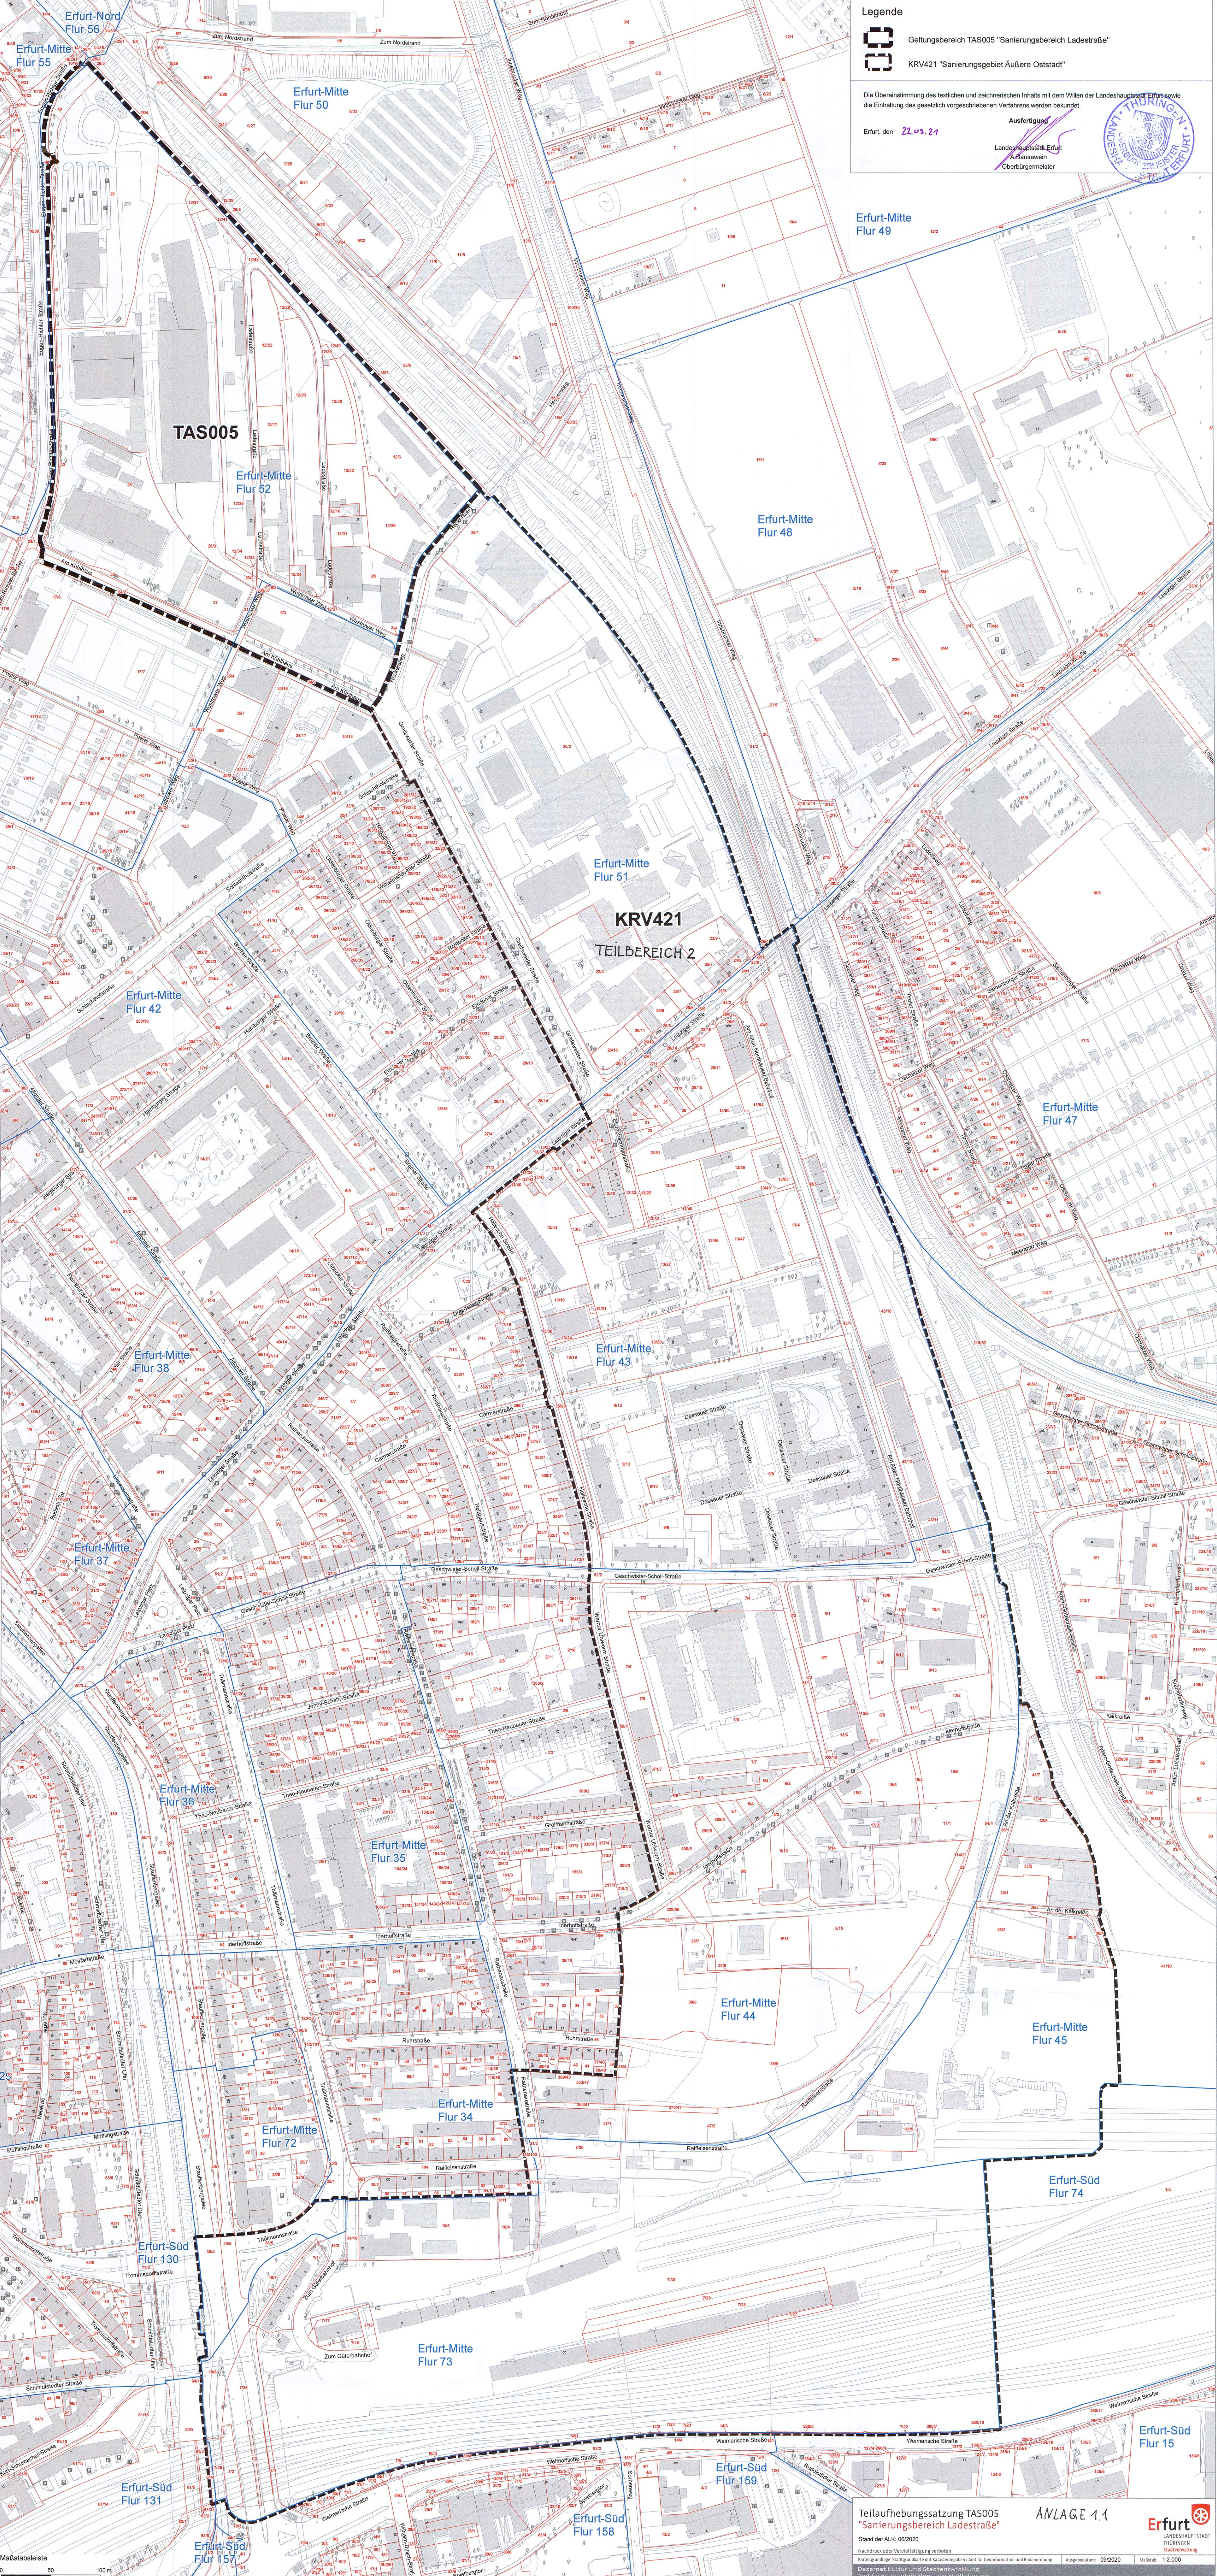

Legende

Geltungsbereich TAS005 "Sanierungsbereich Ladestraße"

KRV421 "Sanierungsgebiet Äußere Oststadt"

Erfurt, den 22.05.21

Ausfertigung

Maßstabsleiste
0 50 100 m