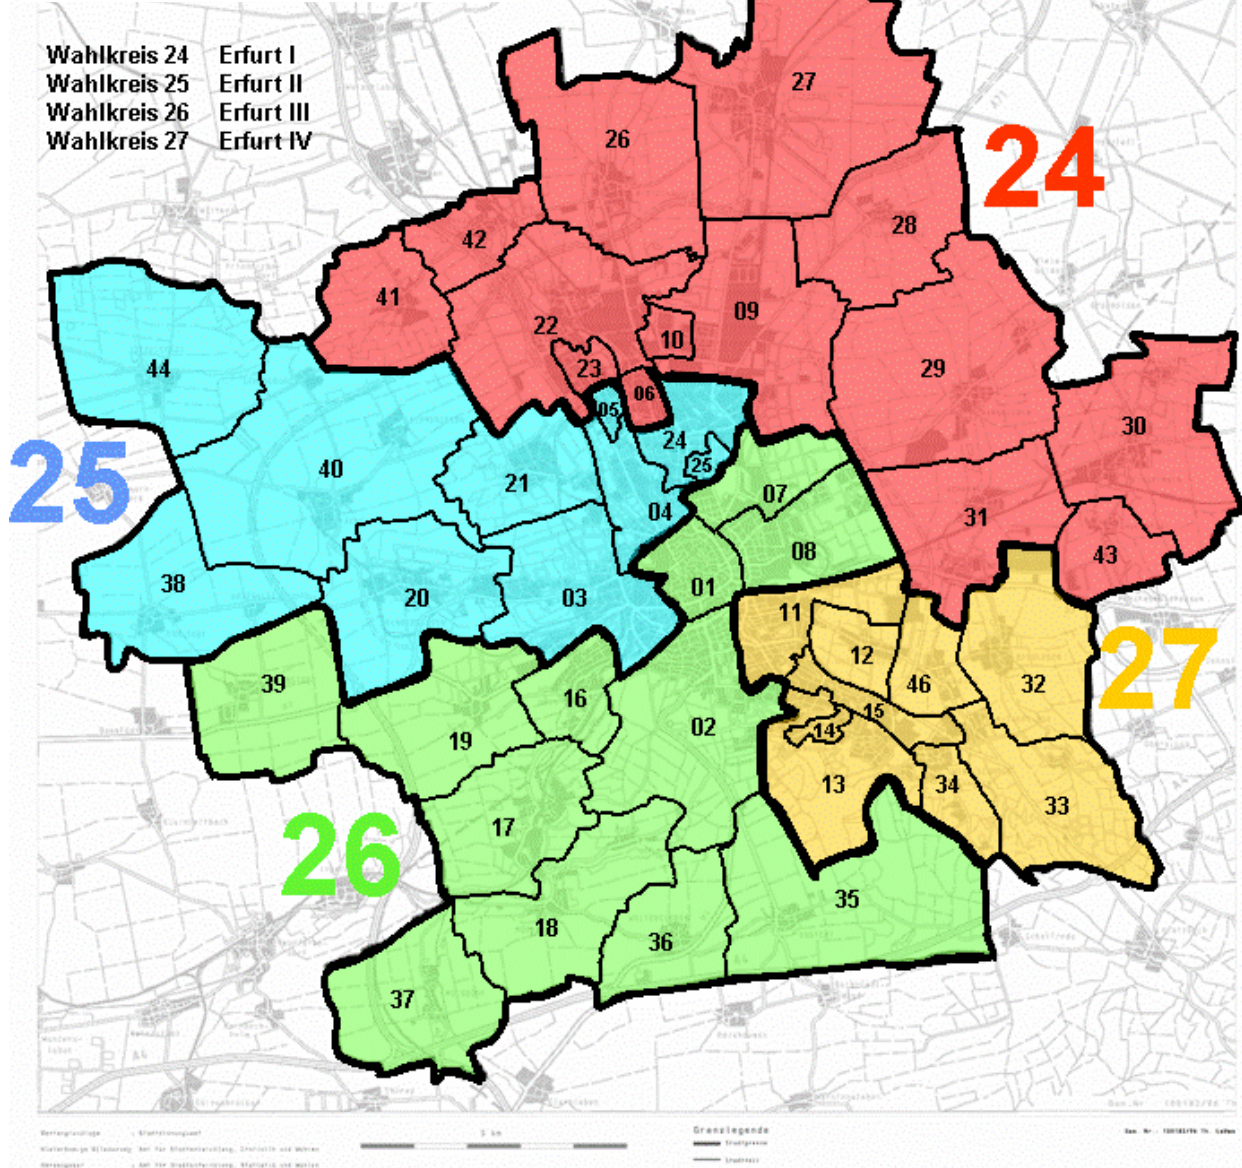

Landtagswahlkreise 1994

Stadtteile der Stadt Erfurt nach Landtagswahlkreisen gegliedert

Wahlkreis 24 - Erfurt I	Wahlkreis 25 - Erfurt II	Wahlkreis 26 - Erfurt III	Wahlkreis 27 - Erfurt IV
06 Rieth	03 Brühlervorstadt	01 Altstadt	11 Daberstedt
09 Hohenwinden-Sulza	04 Andreasvorstadt	02 Löbervorstadt	12 Dittelstedt
10 Roter Berg	05 Berliner Platz	07 Johannesvorstadt	13 Melchendorf
22 Gispersleben	20 Bindersleben	08 Krämpfervorstadt	14 Wiesenhügel
23 Moskauer Platz	21 Marbach	16 Hochheim	15 Herrenberg
26 Mittelhausen	24 Ilversgehofen	17 Bischleben-Stedten	32 Büßleben
27 Stotternheim	25 Johannesplatz	18 Möbisburg-Rhoda	33 Niedernissa
28 Schwerborn	38 Ermstedt	19 Schmira	34 Windischholzhausen
29 Kerspleben	40 Alach	35 Egstedt	
30 Vieselbach	44 Töttelstädt	36 Waltersleben	
31 Linderbach-Azmannsd.		37 Molsdorf	
41 Tiefthal		39 Frienstedt	
42 Kühnhausen			
43 Hochstedt			