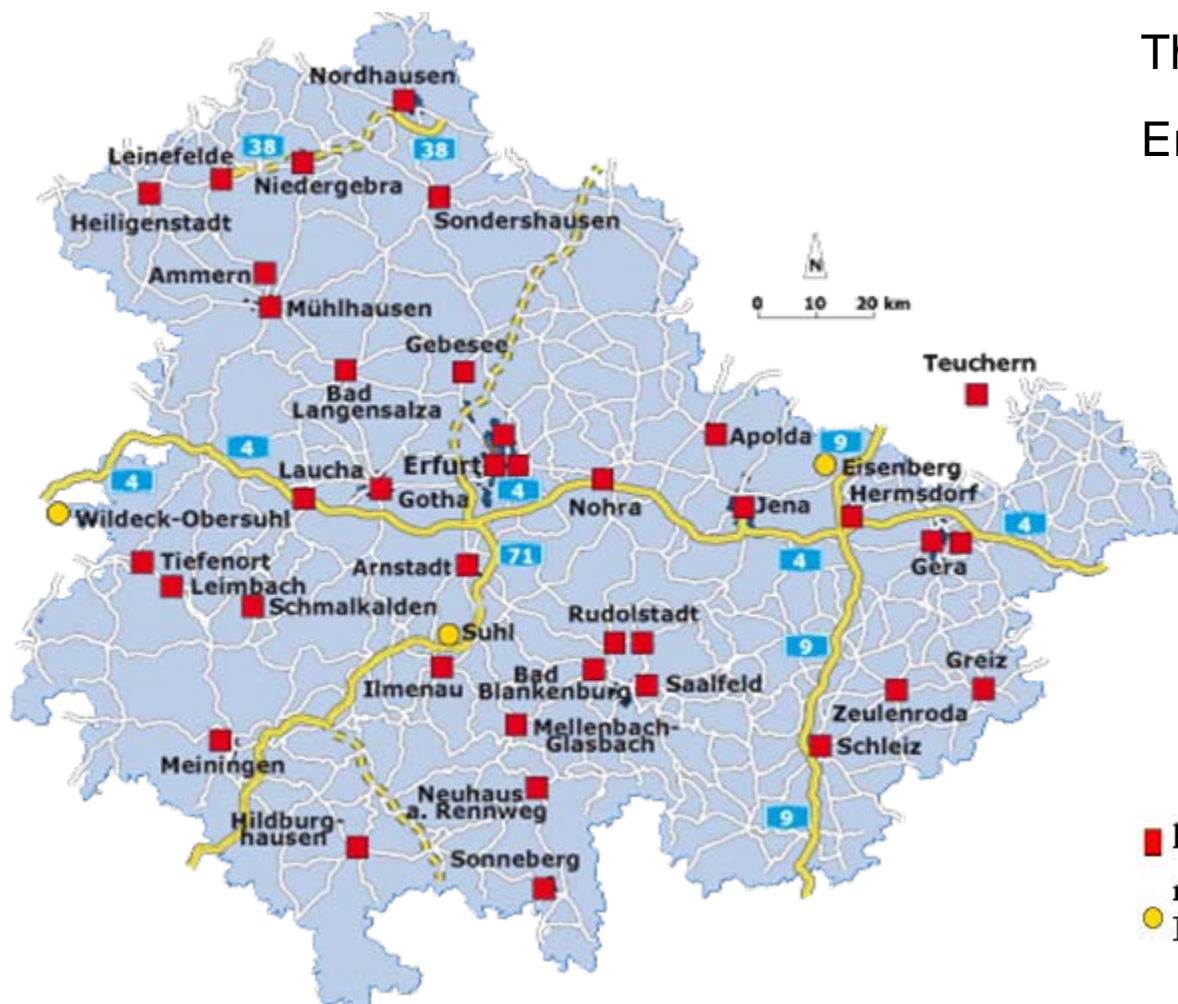

Glinicke

Erfurt

Hermisdorfer Str. 2
99099 Erfurt
Tel.: 0361/ 34 35 -0
Fax: 0361/ 34 35 -214

www.glinicke-erfurt.de

Erdgastankstellen in Thüringen

Thüringen: 39 Tankstellen

Erfurt: - Esso Tankstelle
Weimarische Straße 36
99099 Erfurt

- Erdgastankstelle
Iderhoffstraße 34
99085 Erfurt

- kennzeichnen die bestehenden Erdgastankstellen.
- markieren geplante oder im Bau befindliche Erdgastankstellen.

Einsatz von Erdgasfahrzeugen in Thüringen