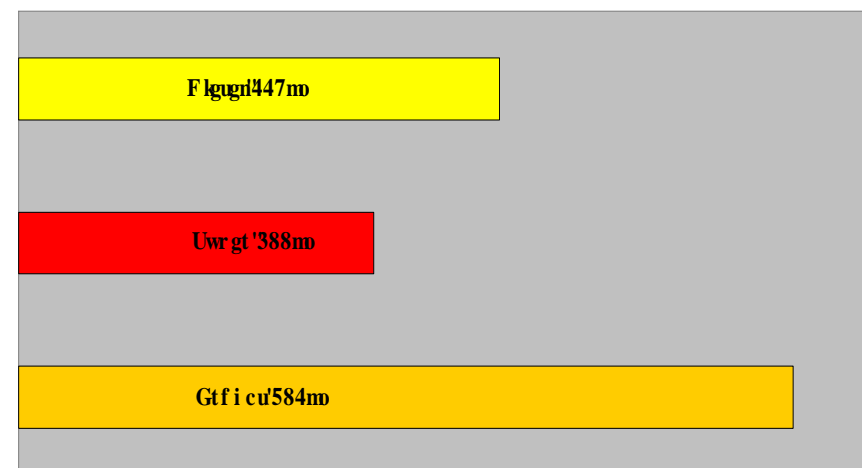

Wirtschaftlichkeit

Was kostet Erdgas als Kraftstoff an der Tankstelle?

Erdgas: 0,92€/kg

Super: 1,499€/l

Diesel: 1,479€/l

Stand 02.06.2008

Tglej y glw' b kw'42