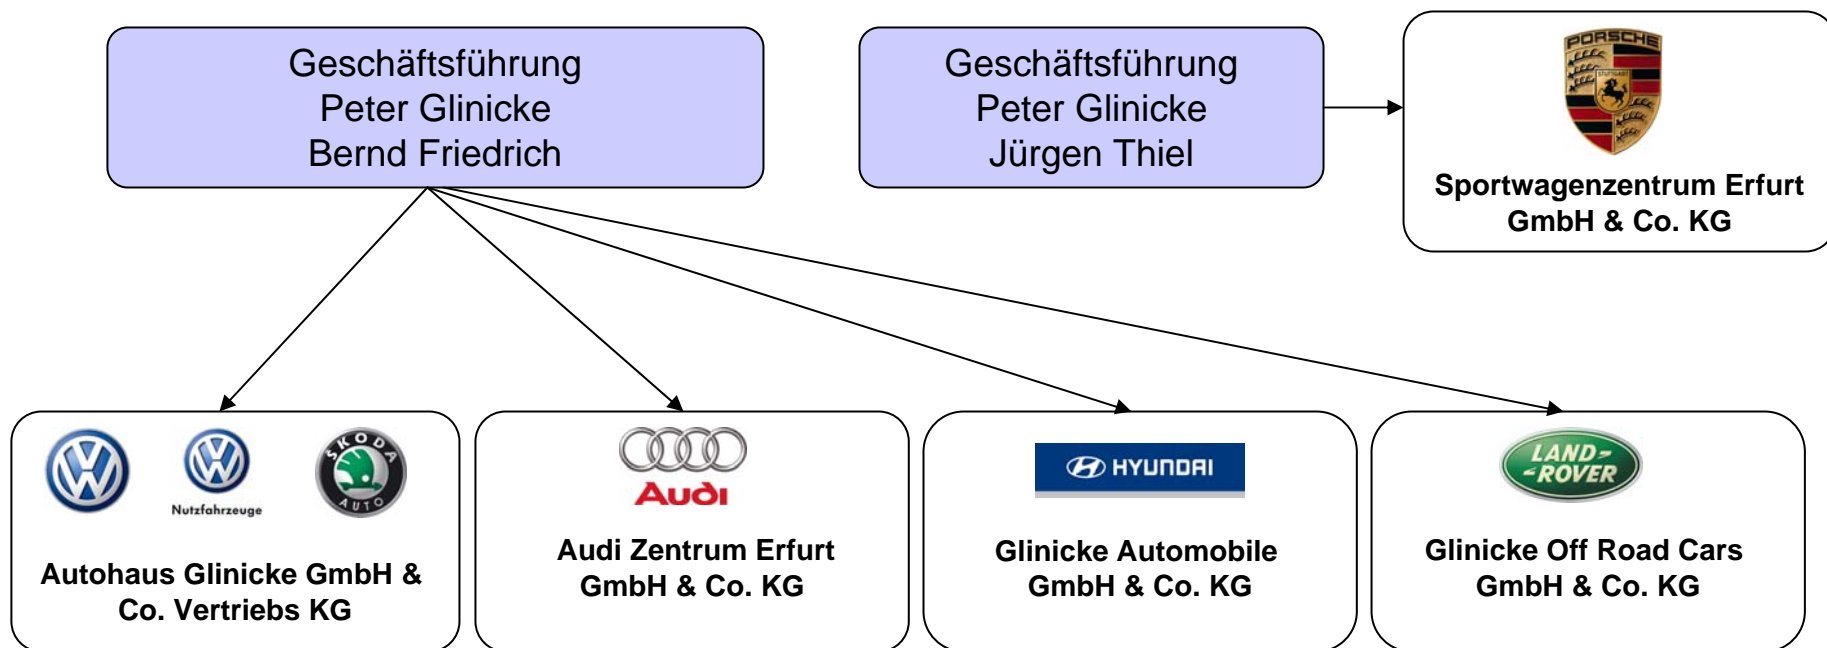

Firma Autohaus Glinicke GmbH & Co. Vertriebs KG