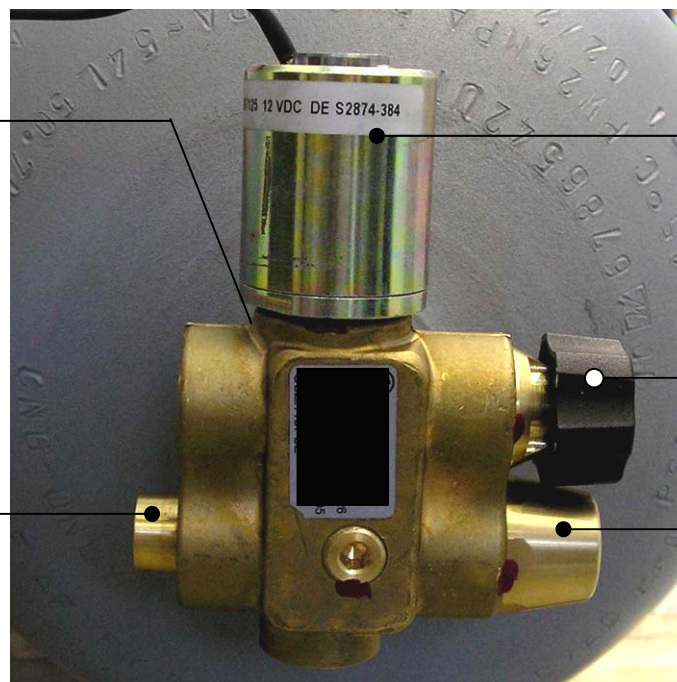

Worin unterscheidet sich der Betankungsvorgang gegenüber einem Diesel- oder Benzinfahrzeug?

Anstelle einer herkömmlichen Zapfpistole ist die Erdgaszapfsäule mit einer hermetisch dichten Füllkupplung ausgestattet.
Erhöhung des Leitungsquerschnitt von 6 mm auf 8 mm auf der Betankungsseite

Glinicke

Erfurt

Hermsdorfer Str. 2
99099 Erfurt
Tel.: 0361/ 34 35 -0
Fax: 0361/ 34 35 -214

www.glinicke-erfurt.de

Einsatz von Erdgasfahrzeugen in Thüringen

Sicherheitskonzept – Brand- u. Explosionsschutz

- ✓ **Verwendete Bauteile sind auf Betriebsdruck von 200 bar ausgerichtet**
- ✓ **Sicherheitsreserven in der Größenordnung von 250 - 300%**
- ✓ **Sicherheitsprüfung des TÜV schreibt bei Erdgastanks einen Berstdruck von 600 bar vor**
- ✓ **Erdgas schwer entflammbar - Die Zündtemperatur (650° Celsius) wesentlich höher als die von Benzin und Diesel**

Sicherheitskonzept – Elektromagnetisches Flaschenventil

Hier nicht sichtbar:

Durchflussmengen-
begrenzer

Thermosicherung

Elektromagnetisches
Absperrventil

Manueller
Absperrhahn

Rückschlagventil

Elektromagnetisches Flaschenventil