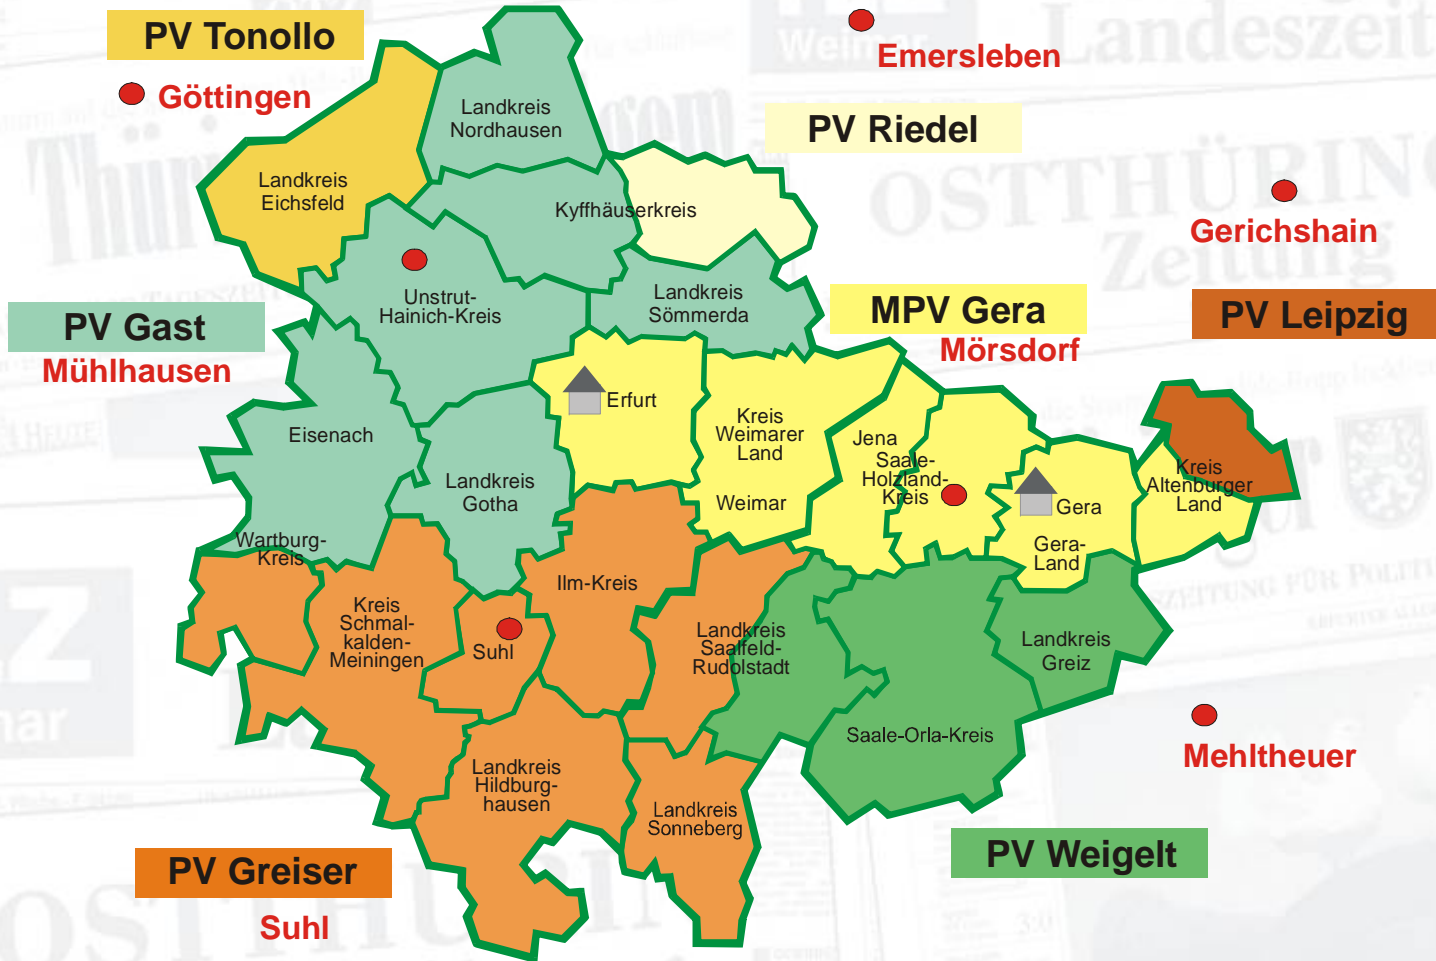

ZEITUNGSGRUPPE THÜRINGEN

Thüringen

ZGT-Verbreitungsgebiet

- ca. 2,3 Mio. Einwohner
- 6 kreisfreie Städte
- 992 Gemeinden
- 143 Einwohner/km²

Thüringen

ZGT-Verbreitungsgebiet

regionale Besonderheiten

Höhenrelief von Nordhausen bis Suhl (Nord/Süd)

Distribution

- 145 Touren
- 2611 Abladestellen
- 20.000 km pro ET

- 4.435 Zustellreviere
- 3.655 Stammzusteller
- ca. 306 Aushilfszusteller

Grossisten Thüringen

- Standort Grossist
- ▲ Standort Druckhaus (Erfurt/Löbichau)