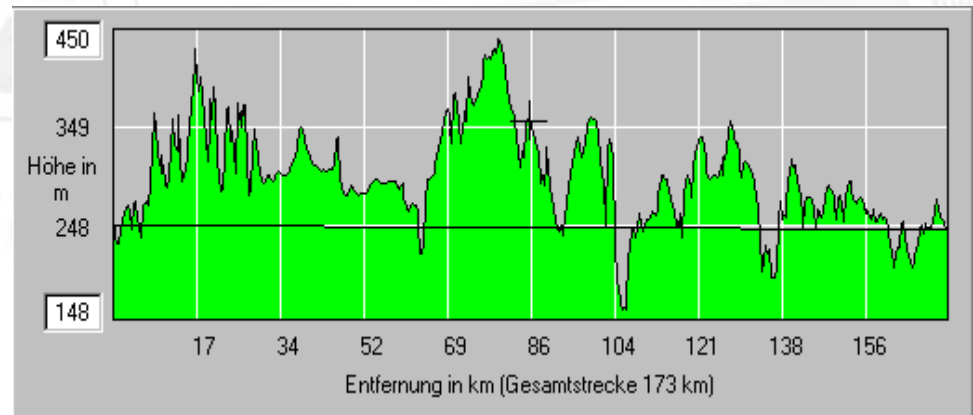

Höhenrelief von Eisenach bis Altenburg (West/Ost)