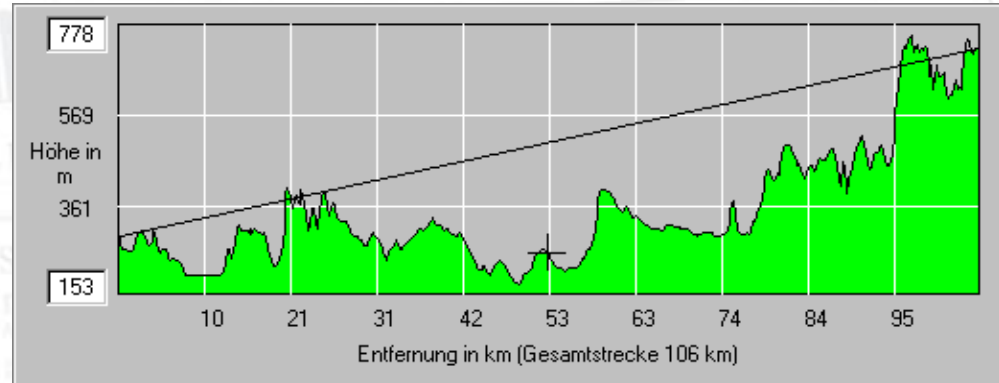

ZEITUNGSGRUPPE THÜRINGEN

Thüringen

ZGT-Verbreitungsgebiet

- ca. 2,3 Mio. Einwohner
- 6 kreisfreie Städte
- 992 Gemeinden
- 143 Einwohner/km²

Thüringen

ZGT-Verbreitungsgebiet

regionale Besonderheiten

Höhenrelief von Nordhausen bis Suhl (Nord/Süd)

Distribution

- 145 Touren
- 2611 Abladestellen
- 20.000 km pro ET

- 4.435 Zustellreviere
- 3.655 Stammzusteller
- ca. 306 Aushilfszusteller

Grossisten Thüringen

- Standort Grossist
- ▲ Standort Druckhaus (Erfurt/Löbichau)