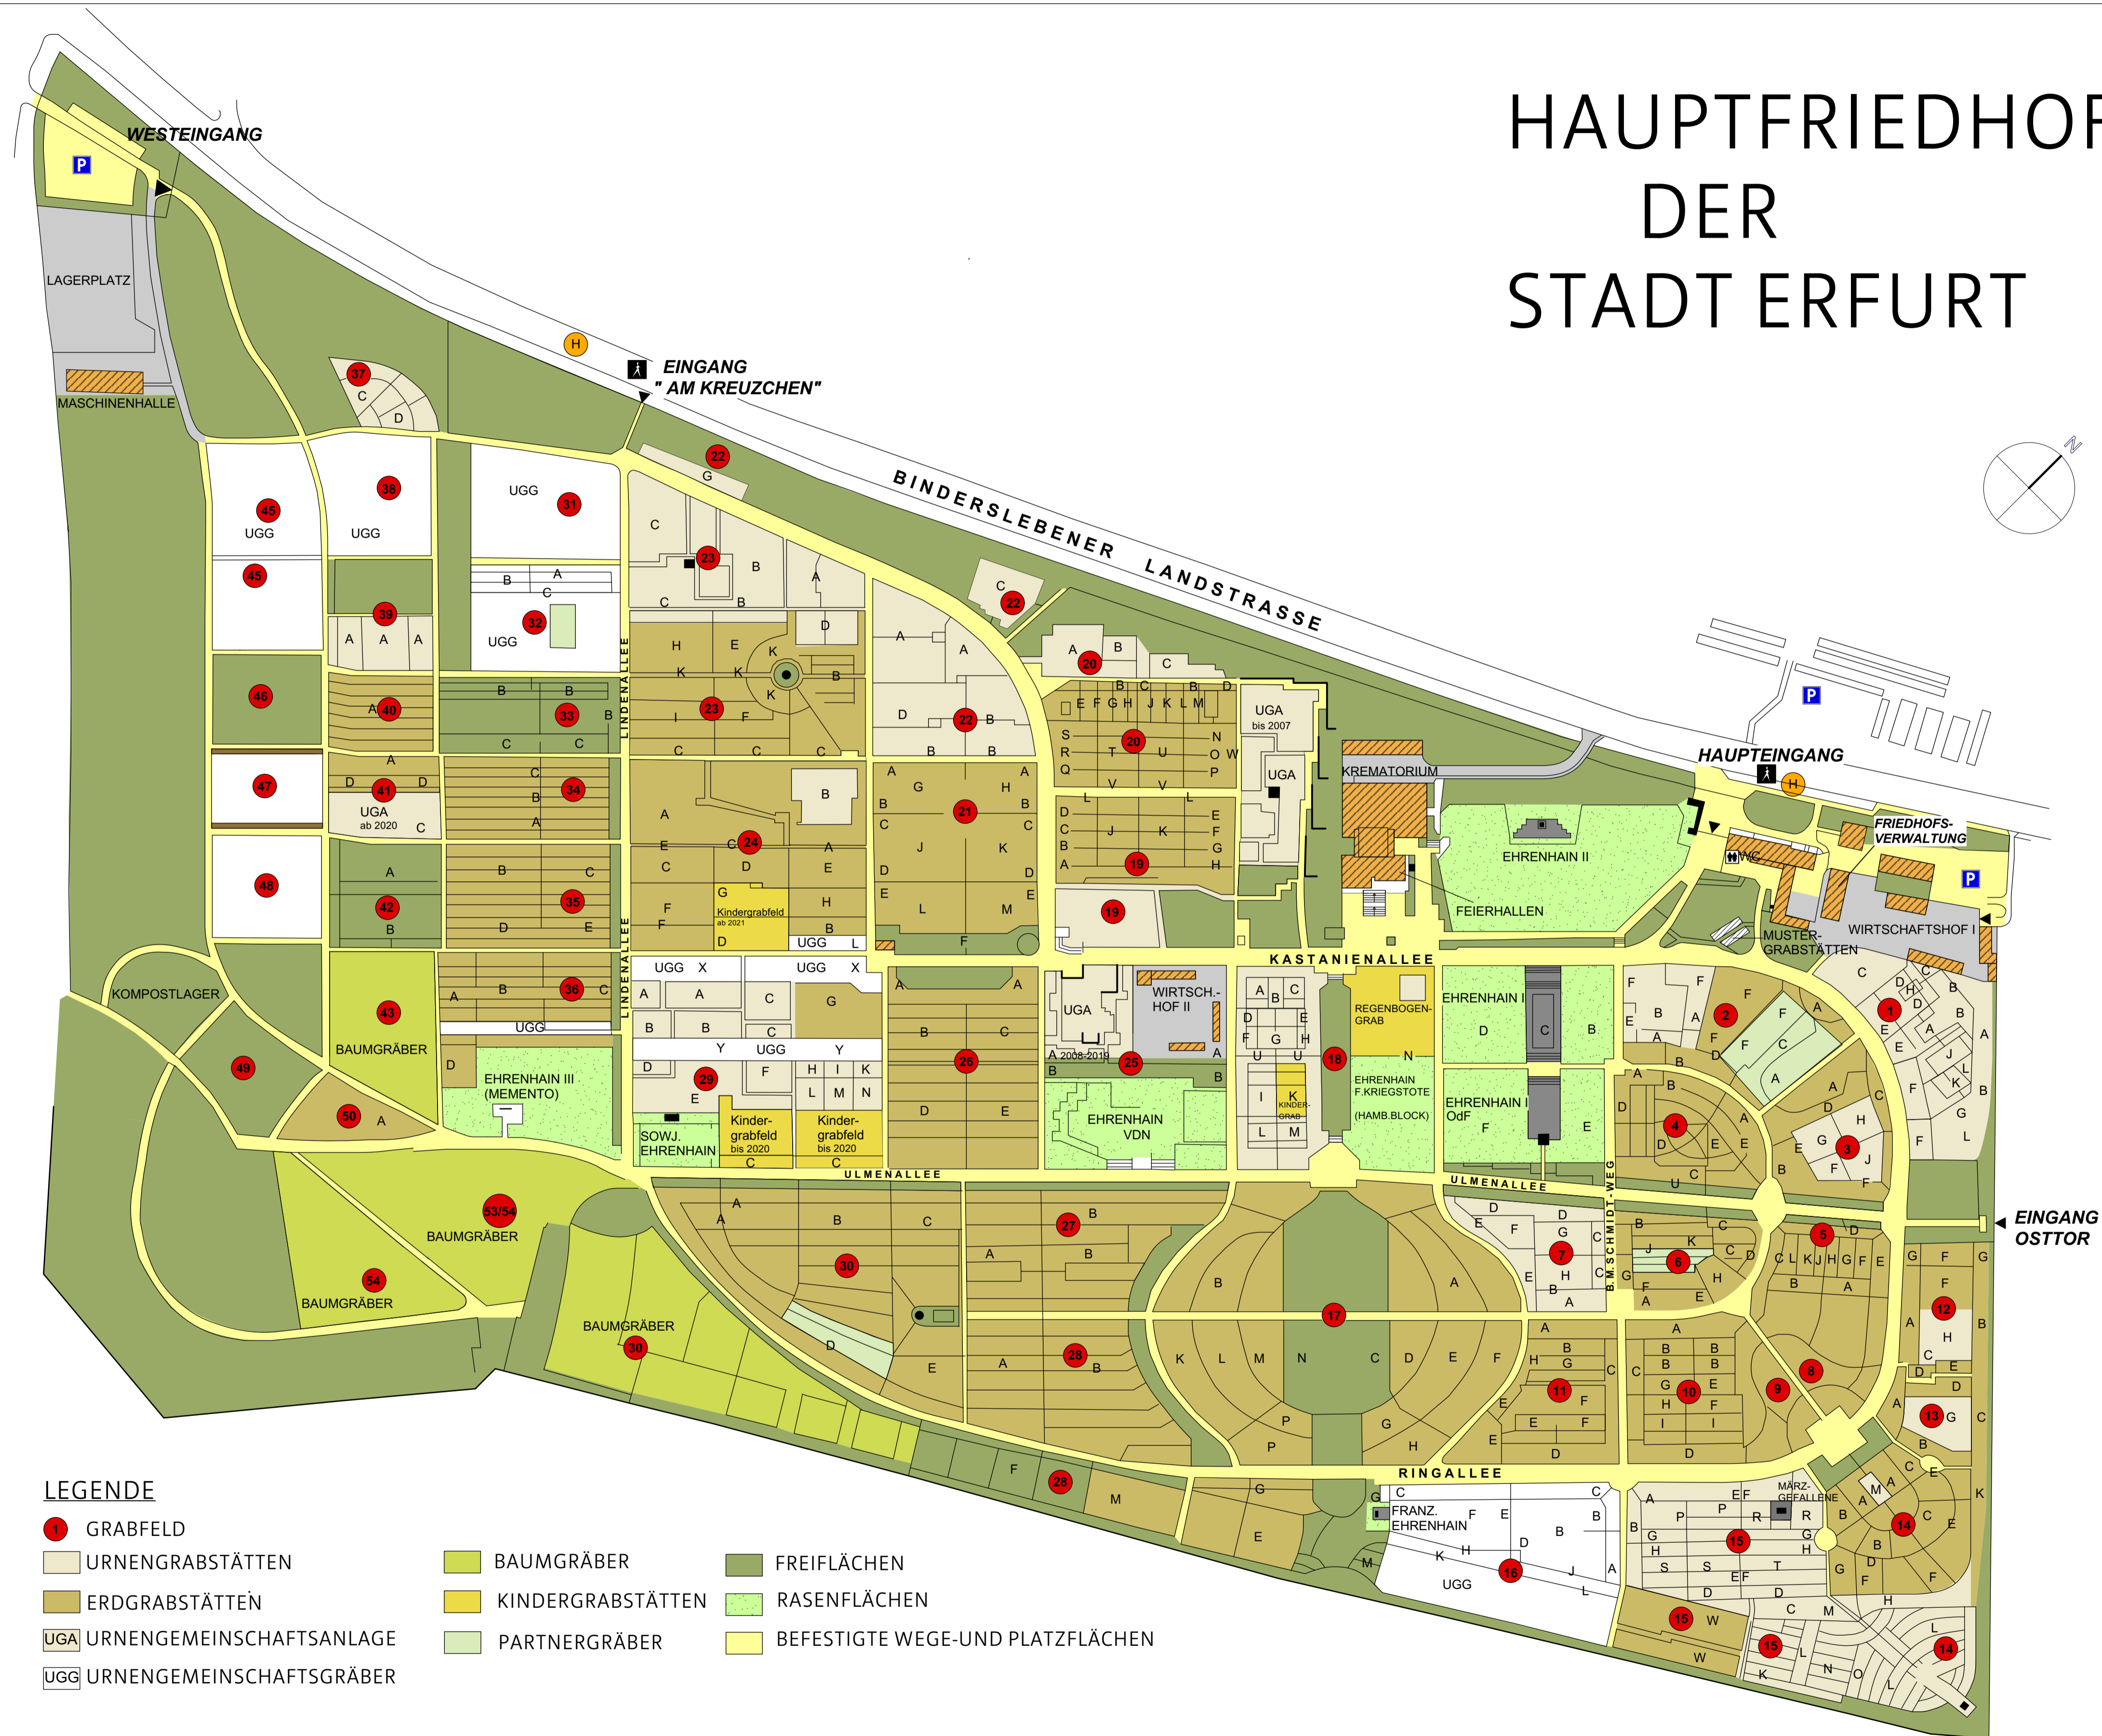

HAUPTFRIEDHOF DER STADT ERFURT

LEGENDE

- | | | |
|--------------------------|-------------------|----------------------------------|
| GRABFELD | BAUMGRÄBER | FREIFLÄCHEN |
| URNENGRABSTÄTTEN | KINDERGRABSTÄTTEN | RASENFLÄCHEN |
| ERDGRABSTÄTTEN | PARTNERGRÄBER | BEFESTIGTE WEGE-UND PLATZFLÄCHEN |
| URNENGEMEINSCHAFTSANLAGE | | |
| URNENGEMEINSCHAFTSGRÄBER | | |