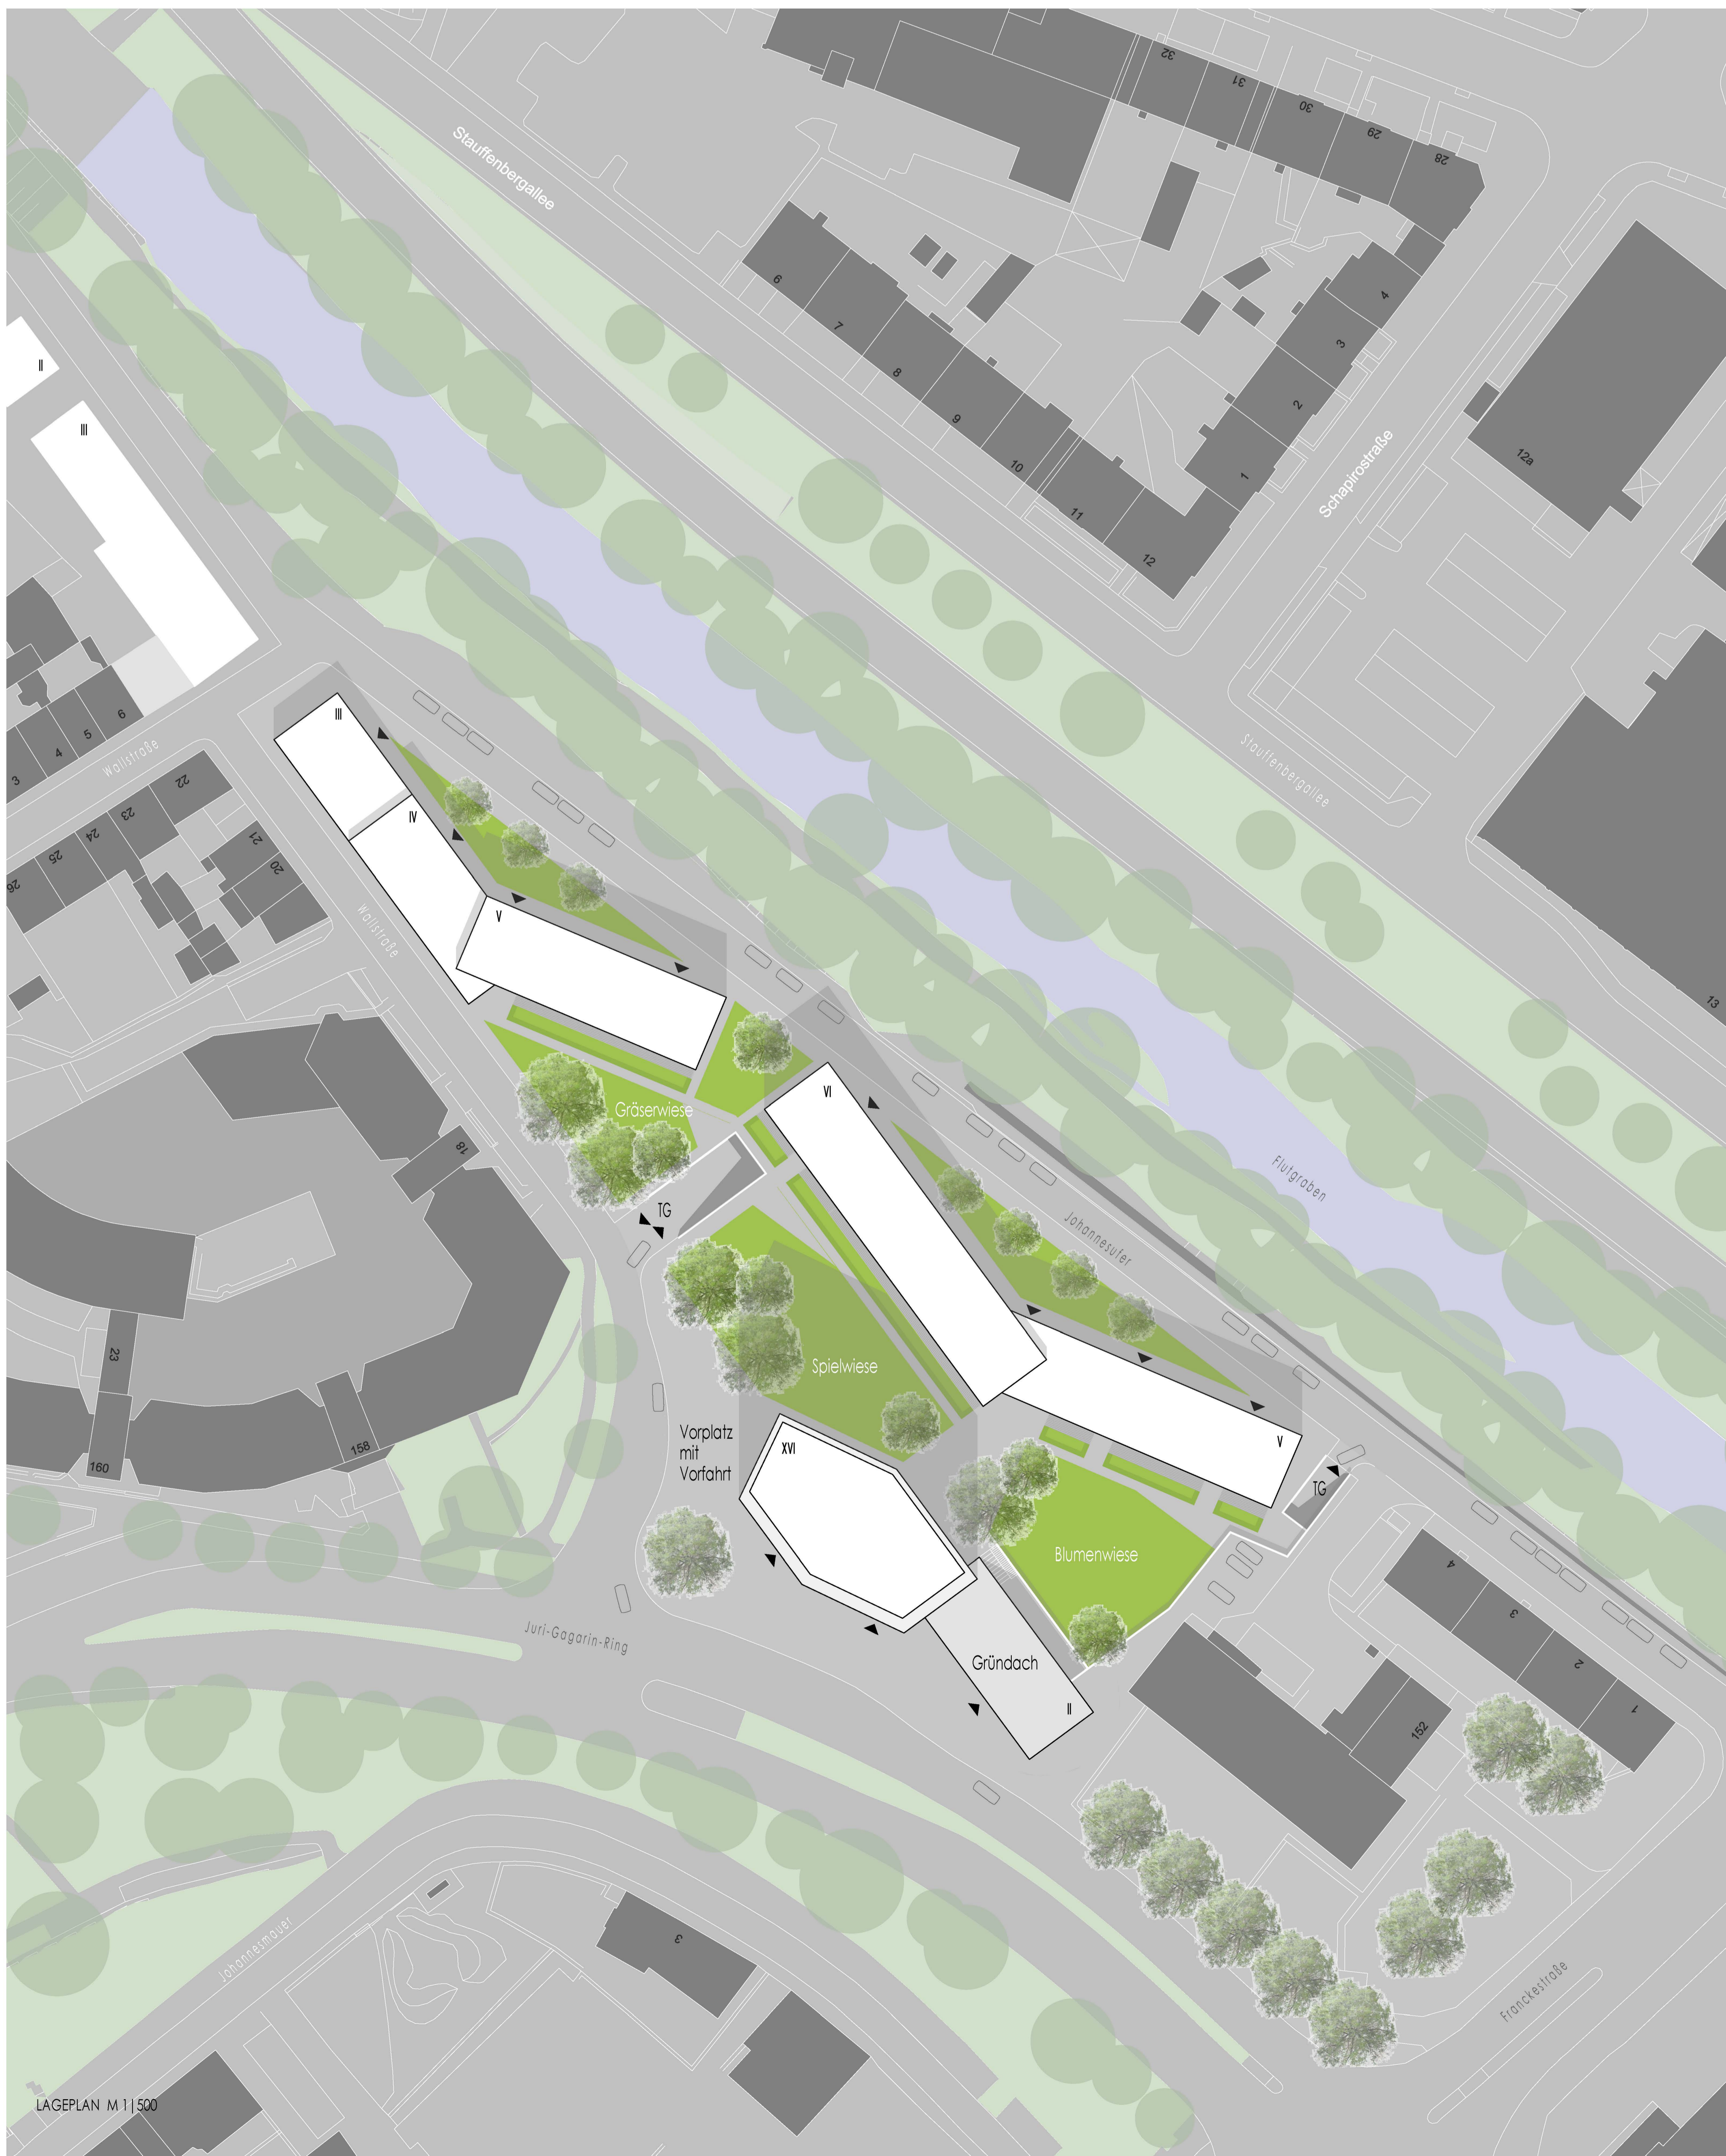

SCHWARZPLAN M 1 | 2000

THE GREEN SMART LIVING ERFURT

AUSBLÜCKE UND BLICKACHSEN

TIEFGARAGE mit 189 Stellplätzen auf 2 Ebenen M 1 | 500

LAGEPLAN M 1 | 500