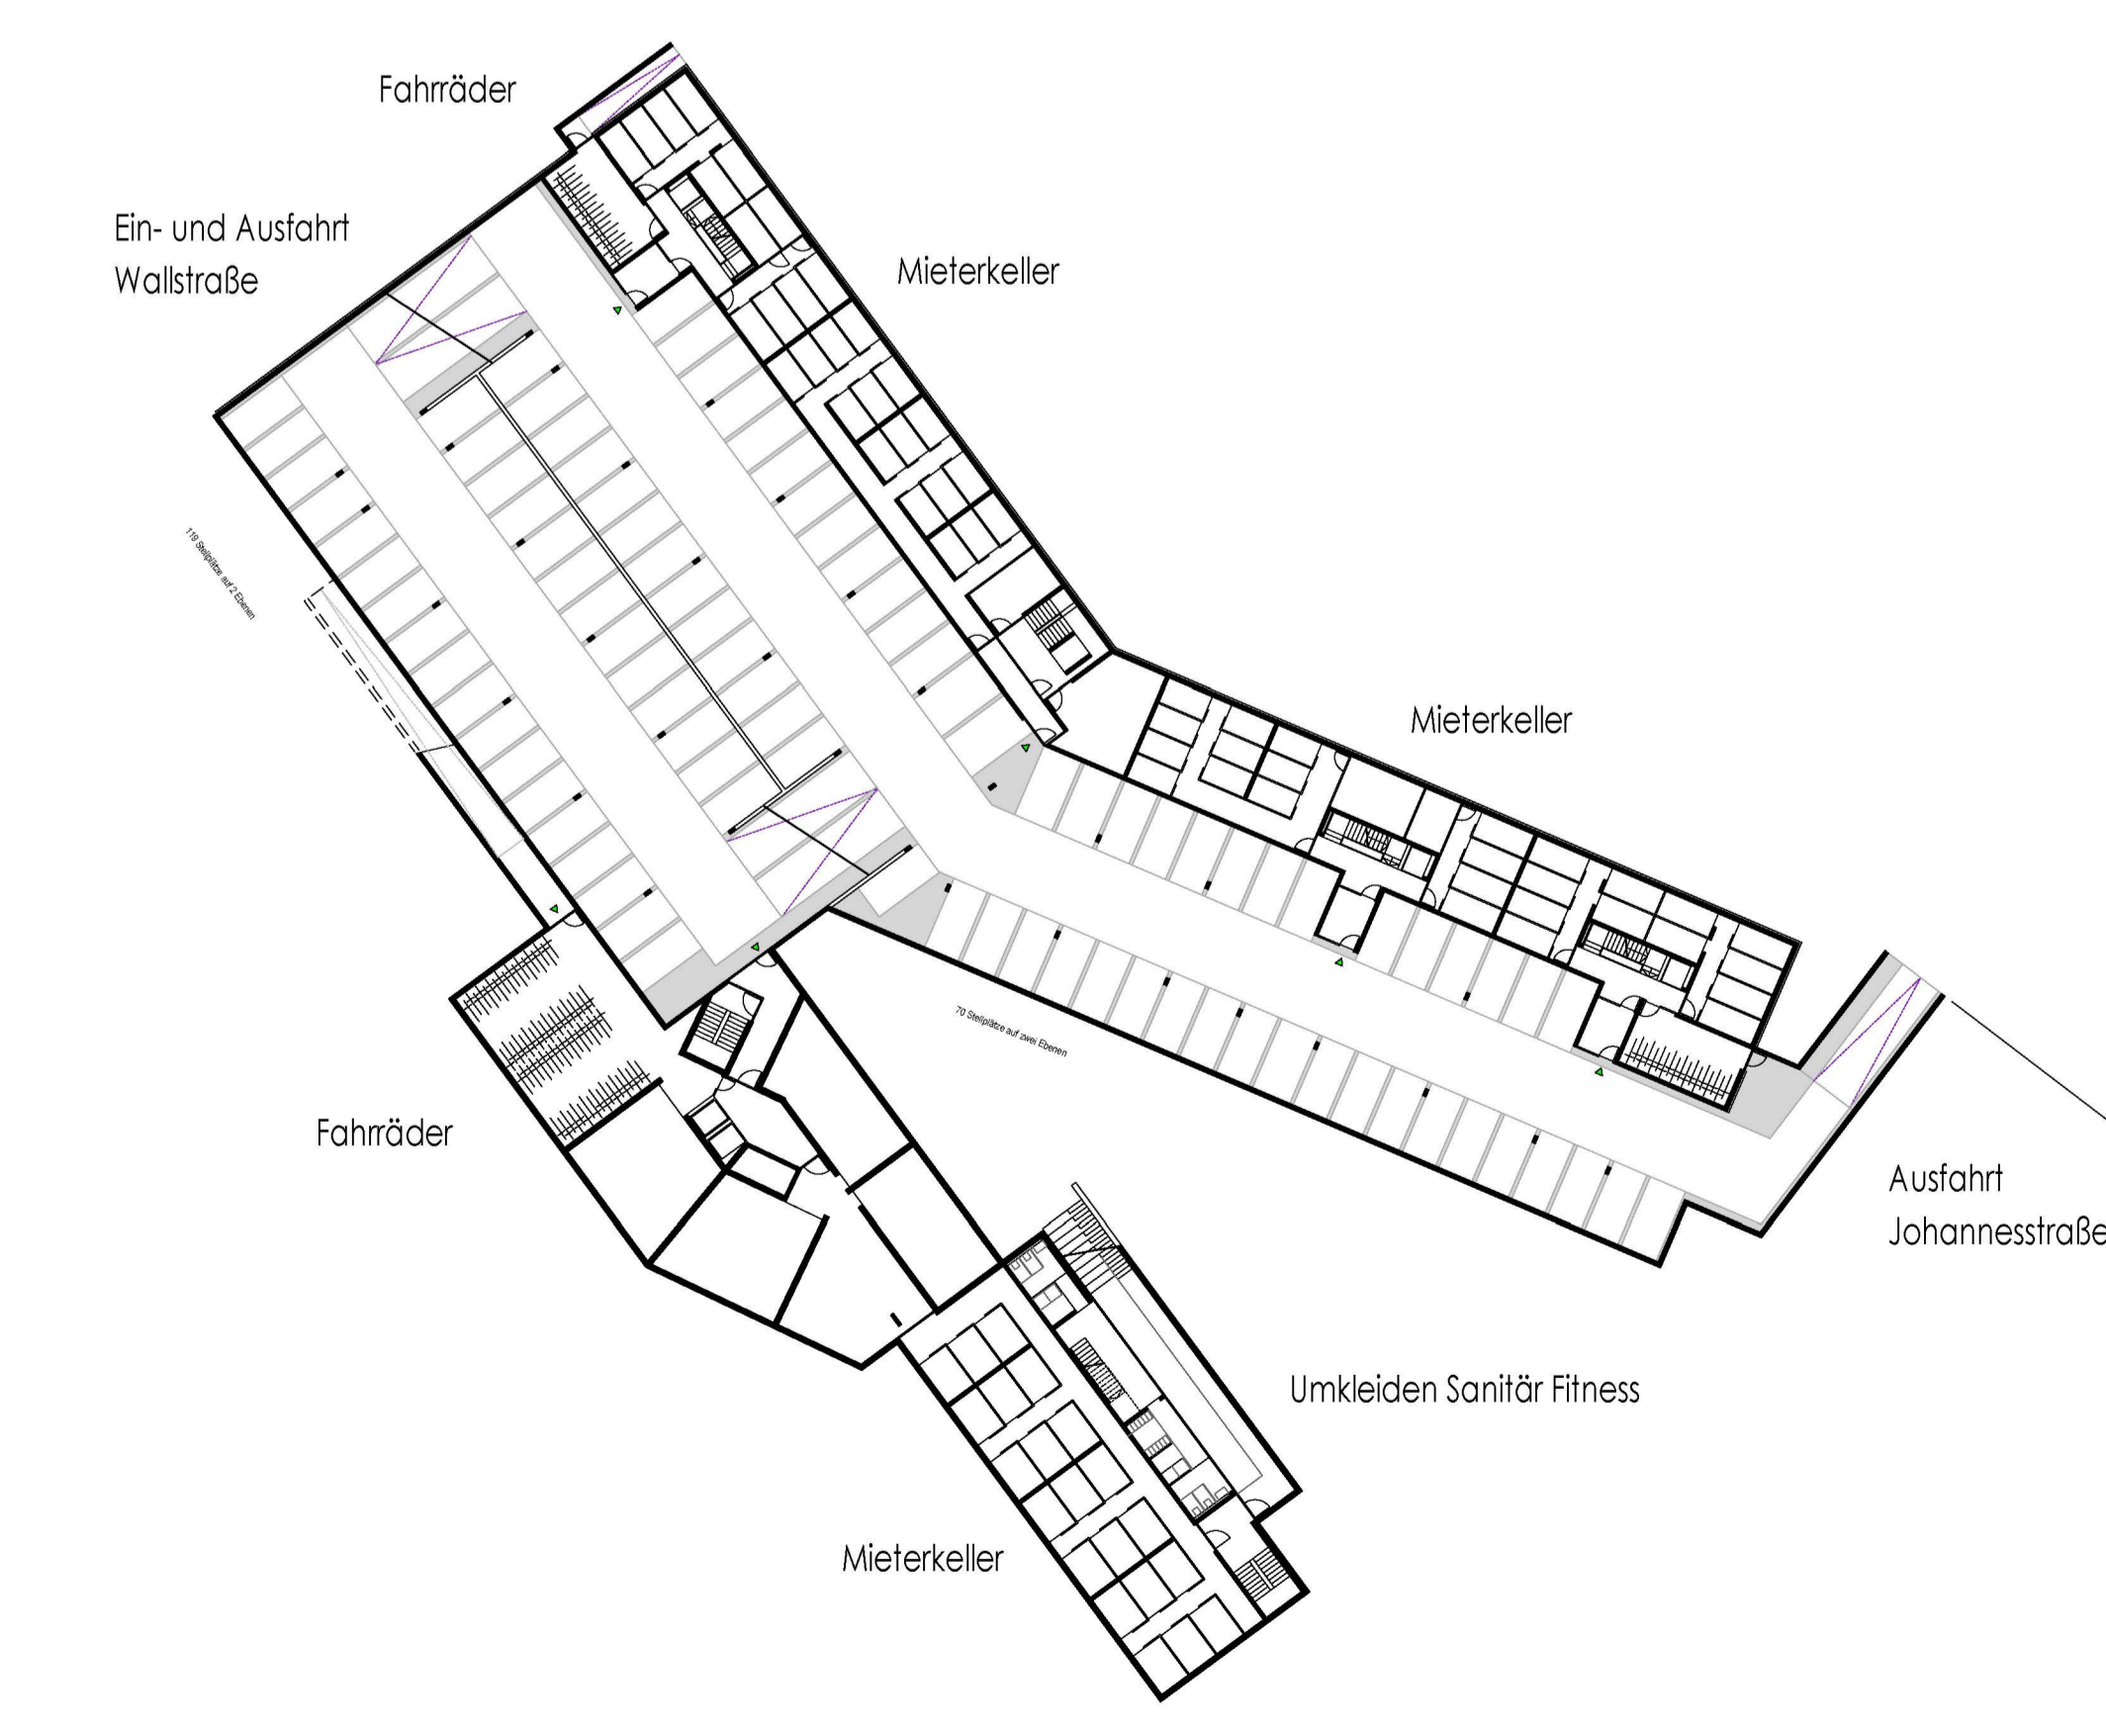

SCHWARZPLAN M 1 | 2000

THE GREEN SMART LIVING ERFURT

AUSBLÜCKE UND BLICKACHSEN

TIEFGARAGE mit 189 Stellplätzen auf 2 Ebenen M 1 | 500

LAGEPLAN M 1 | 500