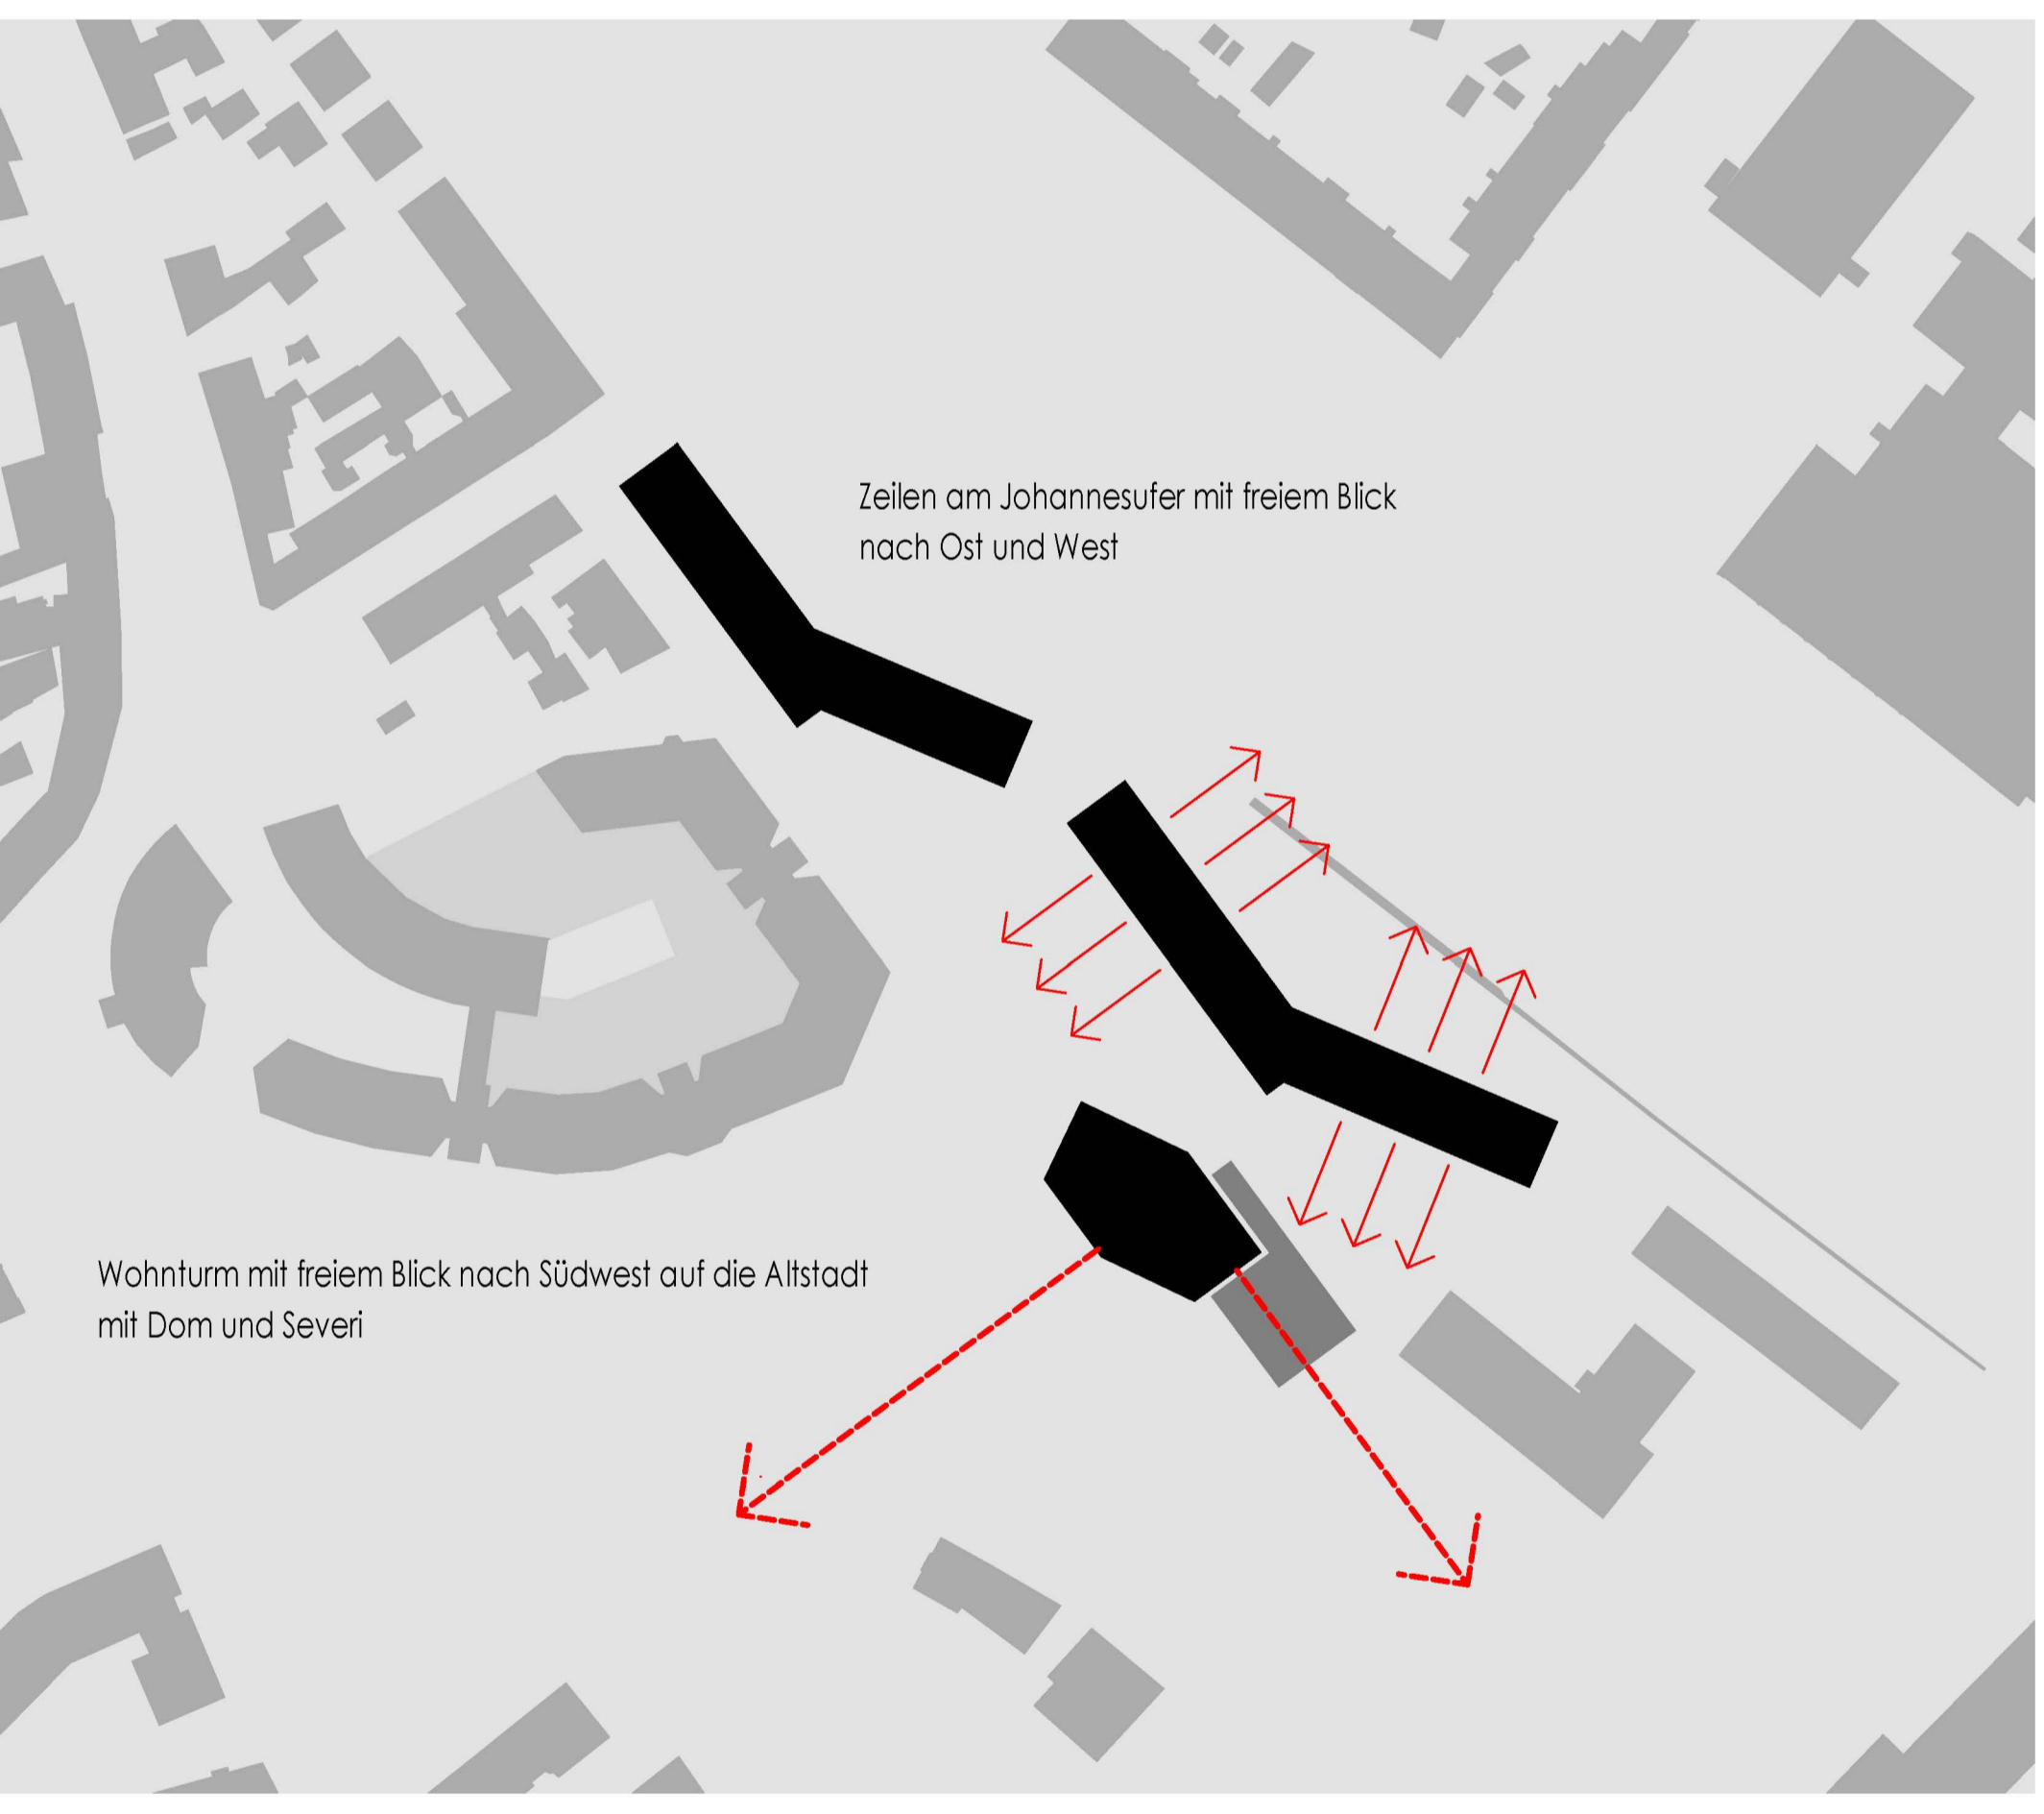

SCHWARZPLAN M 1 | 2000

THE GREEN SMART LIVING ERFURT

AUSBLÜCKE UND BLICKACHSEN

TIEFGARAGE mit 189 Stellplätzen auf 2 Ebenen M 1 | 500

LAGEPLAN M 1 | 500