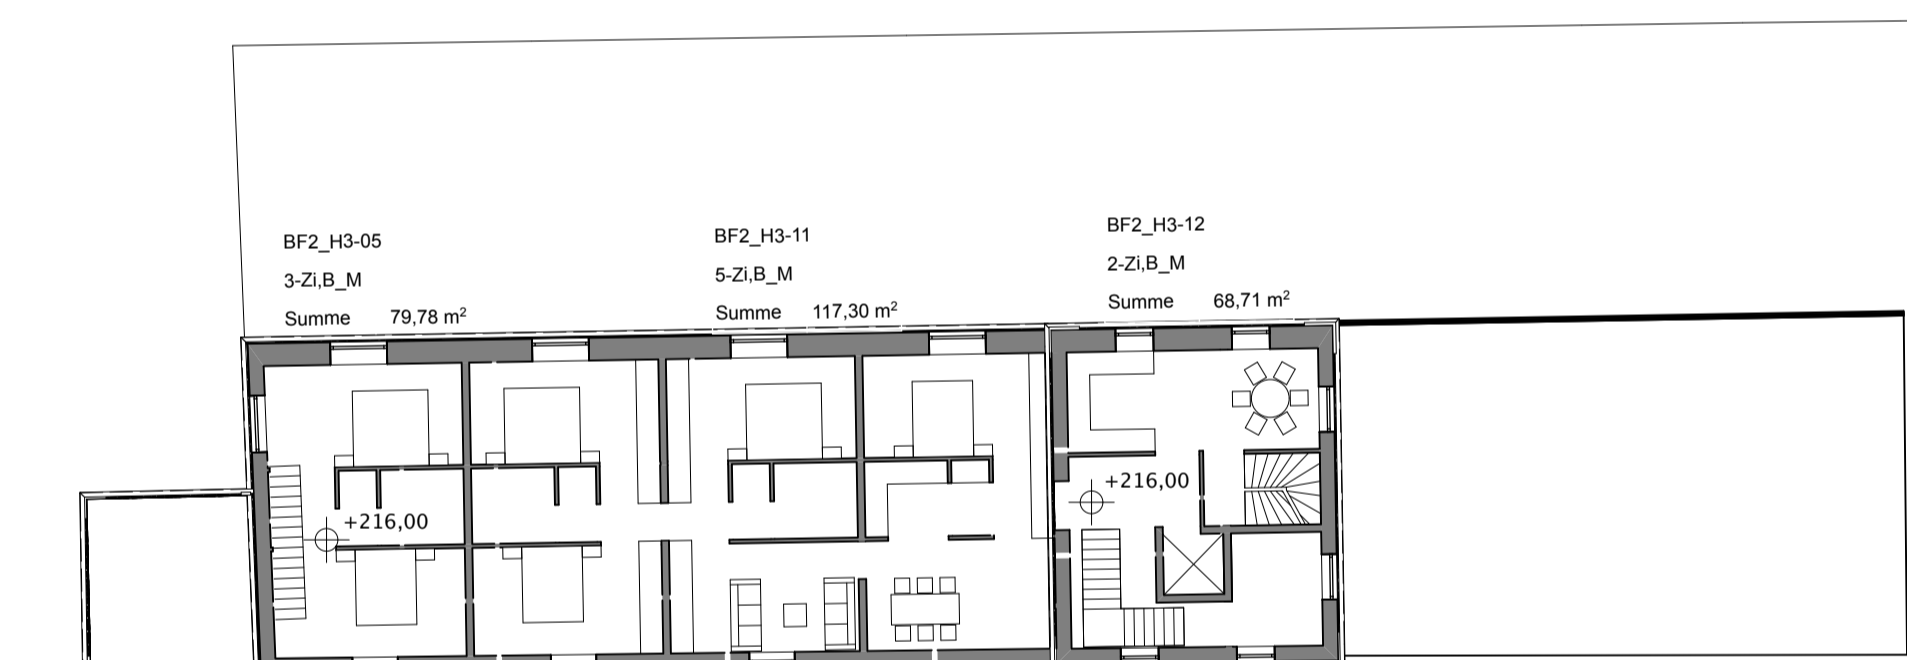

+201 TG Schillerflügel 1:200

+204 EG Schillerflügel 1:200

+213 DG Schillerflügel 1:200

+204 EG Schwankhalle 1:200

+216 OG Schwankhalle 1:200

+222 DG Schwankhalle 1:200

+204 EG Platzhaus 1:200

+207 1.OG Platzhaus 1:200

+213 DG Platzhaus 1:200

Schillerflügel

Platzhaus

Schwankhalle

Querschnitt 2 Baufeld 2 / Ansicht West 1:200

Südzeile

Robert-Koch-Straße

Grüner Winkel