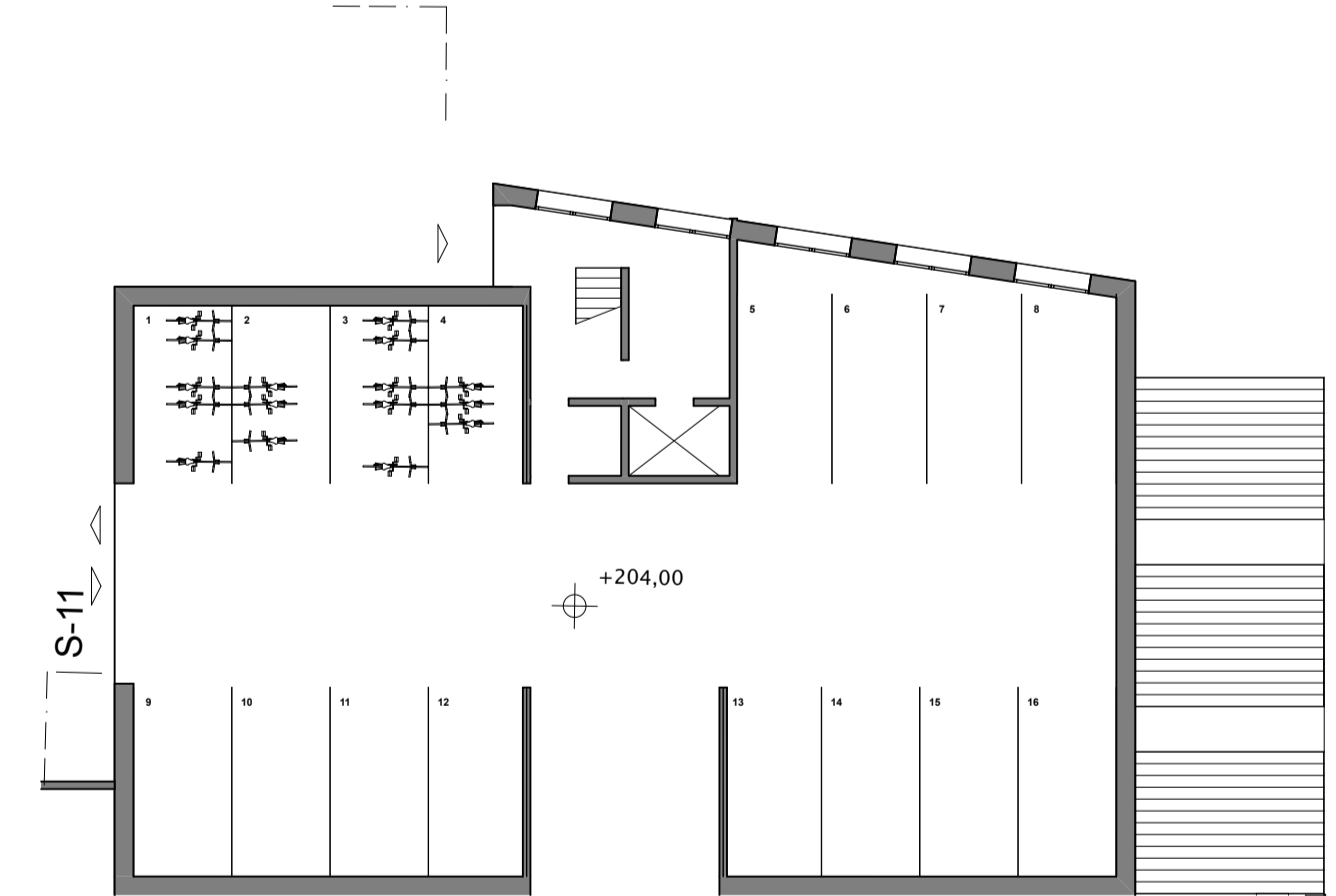

+201 TG Schillerflügel 1:200

+204 EG Schillerflügel 1:200

+213 DG Schillerflügel 1:200

+204 EG Schwankhalle 1:200

+216 OG Schwankhalle 1:200

+222 DG Schwankhalle 1:200

+204 EG Platzhaus 1:200

+207 1.OG Platzhaus 1:200

+213 DG Platzhaus 1:200

Schillerflügel

Platzhaus

Schwankhalle

Querschnitt 2 Baufeld 2 / Ansicht West 1:200

Südzeile

Robert-Koch-Straße

Grüner Winkel