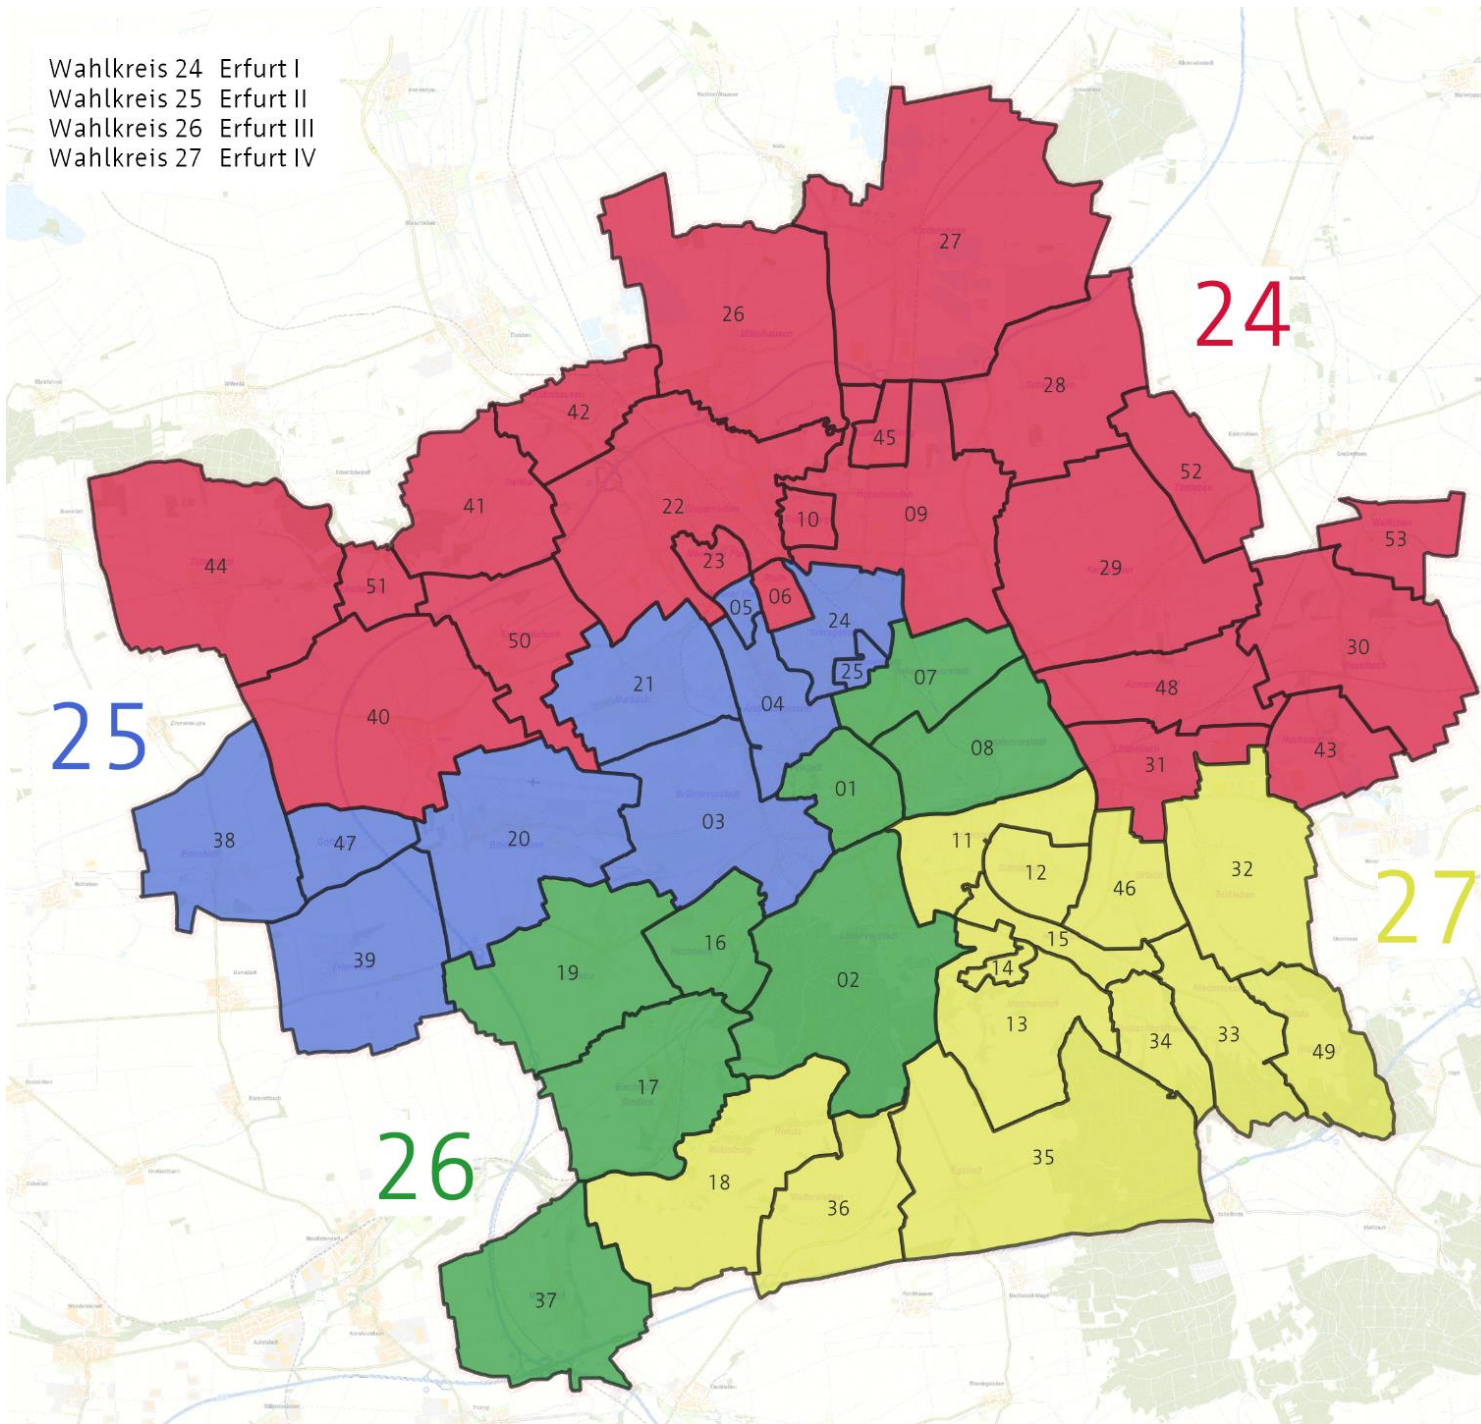

Wahlkreis 24 Erfurt I
 Wahlkreis 25 Erfurt II
 Wahlkreis 26 Erfurt III
 Wahlkreis 27 Erfurt IV

Stadtteile

- 01 Altstadt
- 02 Löbervorstadt
- 03 Brühlervorstadt
- 04 Andreasvorstadt
- 05 Berliner Platz
- 06 Rieth
- 07 Johannesvorstadt
- 08 Krämpfervorstadt
- 09 Hohenwinden
- 10 Roter Berg
- 11 Daberstedt
- 12 Dittelstedt
- 13 Melchendorf
- 14 Wiesenhügel
- 15 Herrenberg
- 16 Hochheim
- 17 Bischleben-Stedten
- 18 Möbisburg-Rhoda
- 19 Schmira
- 20 Bindersleben
- 21 Marbach
- 22 Gispersleben
- 23 Moskauer Platz
- 24 Ilversgehoven
- 25 Johannesplatz
- 26 Mittelhausen
- 27 Stotternheim
- 28 Schwerborn
- 29 Kerspleben
- 30 Vieselbach
- 31 Linderbach
- 32 Büßleben
- 33 Niedernissa
- 34 Windischholzhausen
- 35 Egstedt
- 36 Waltersleben
- 37 Molsdorf
- 38 Ermstedt
- 39 Frienstedt
- 40 Alach
- 41 Tiefthal
- 42 Kühnhausen
- 43 Hochstedt
- 44 Töttelstädt
- 45 Sulzer Siedlung
- 46 Urbich
- 47 Gottstedt
- 48 Azmannsdorf
- 49 Rohda (Haarberg)
- 50 Salomonsborn
- 51 Schaderode
- 52 Töttleben
- 53 Wallichen