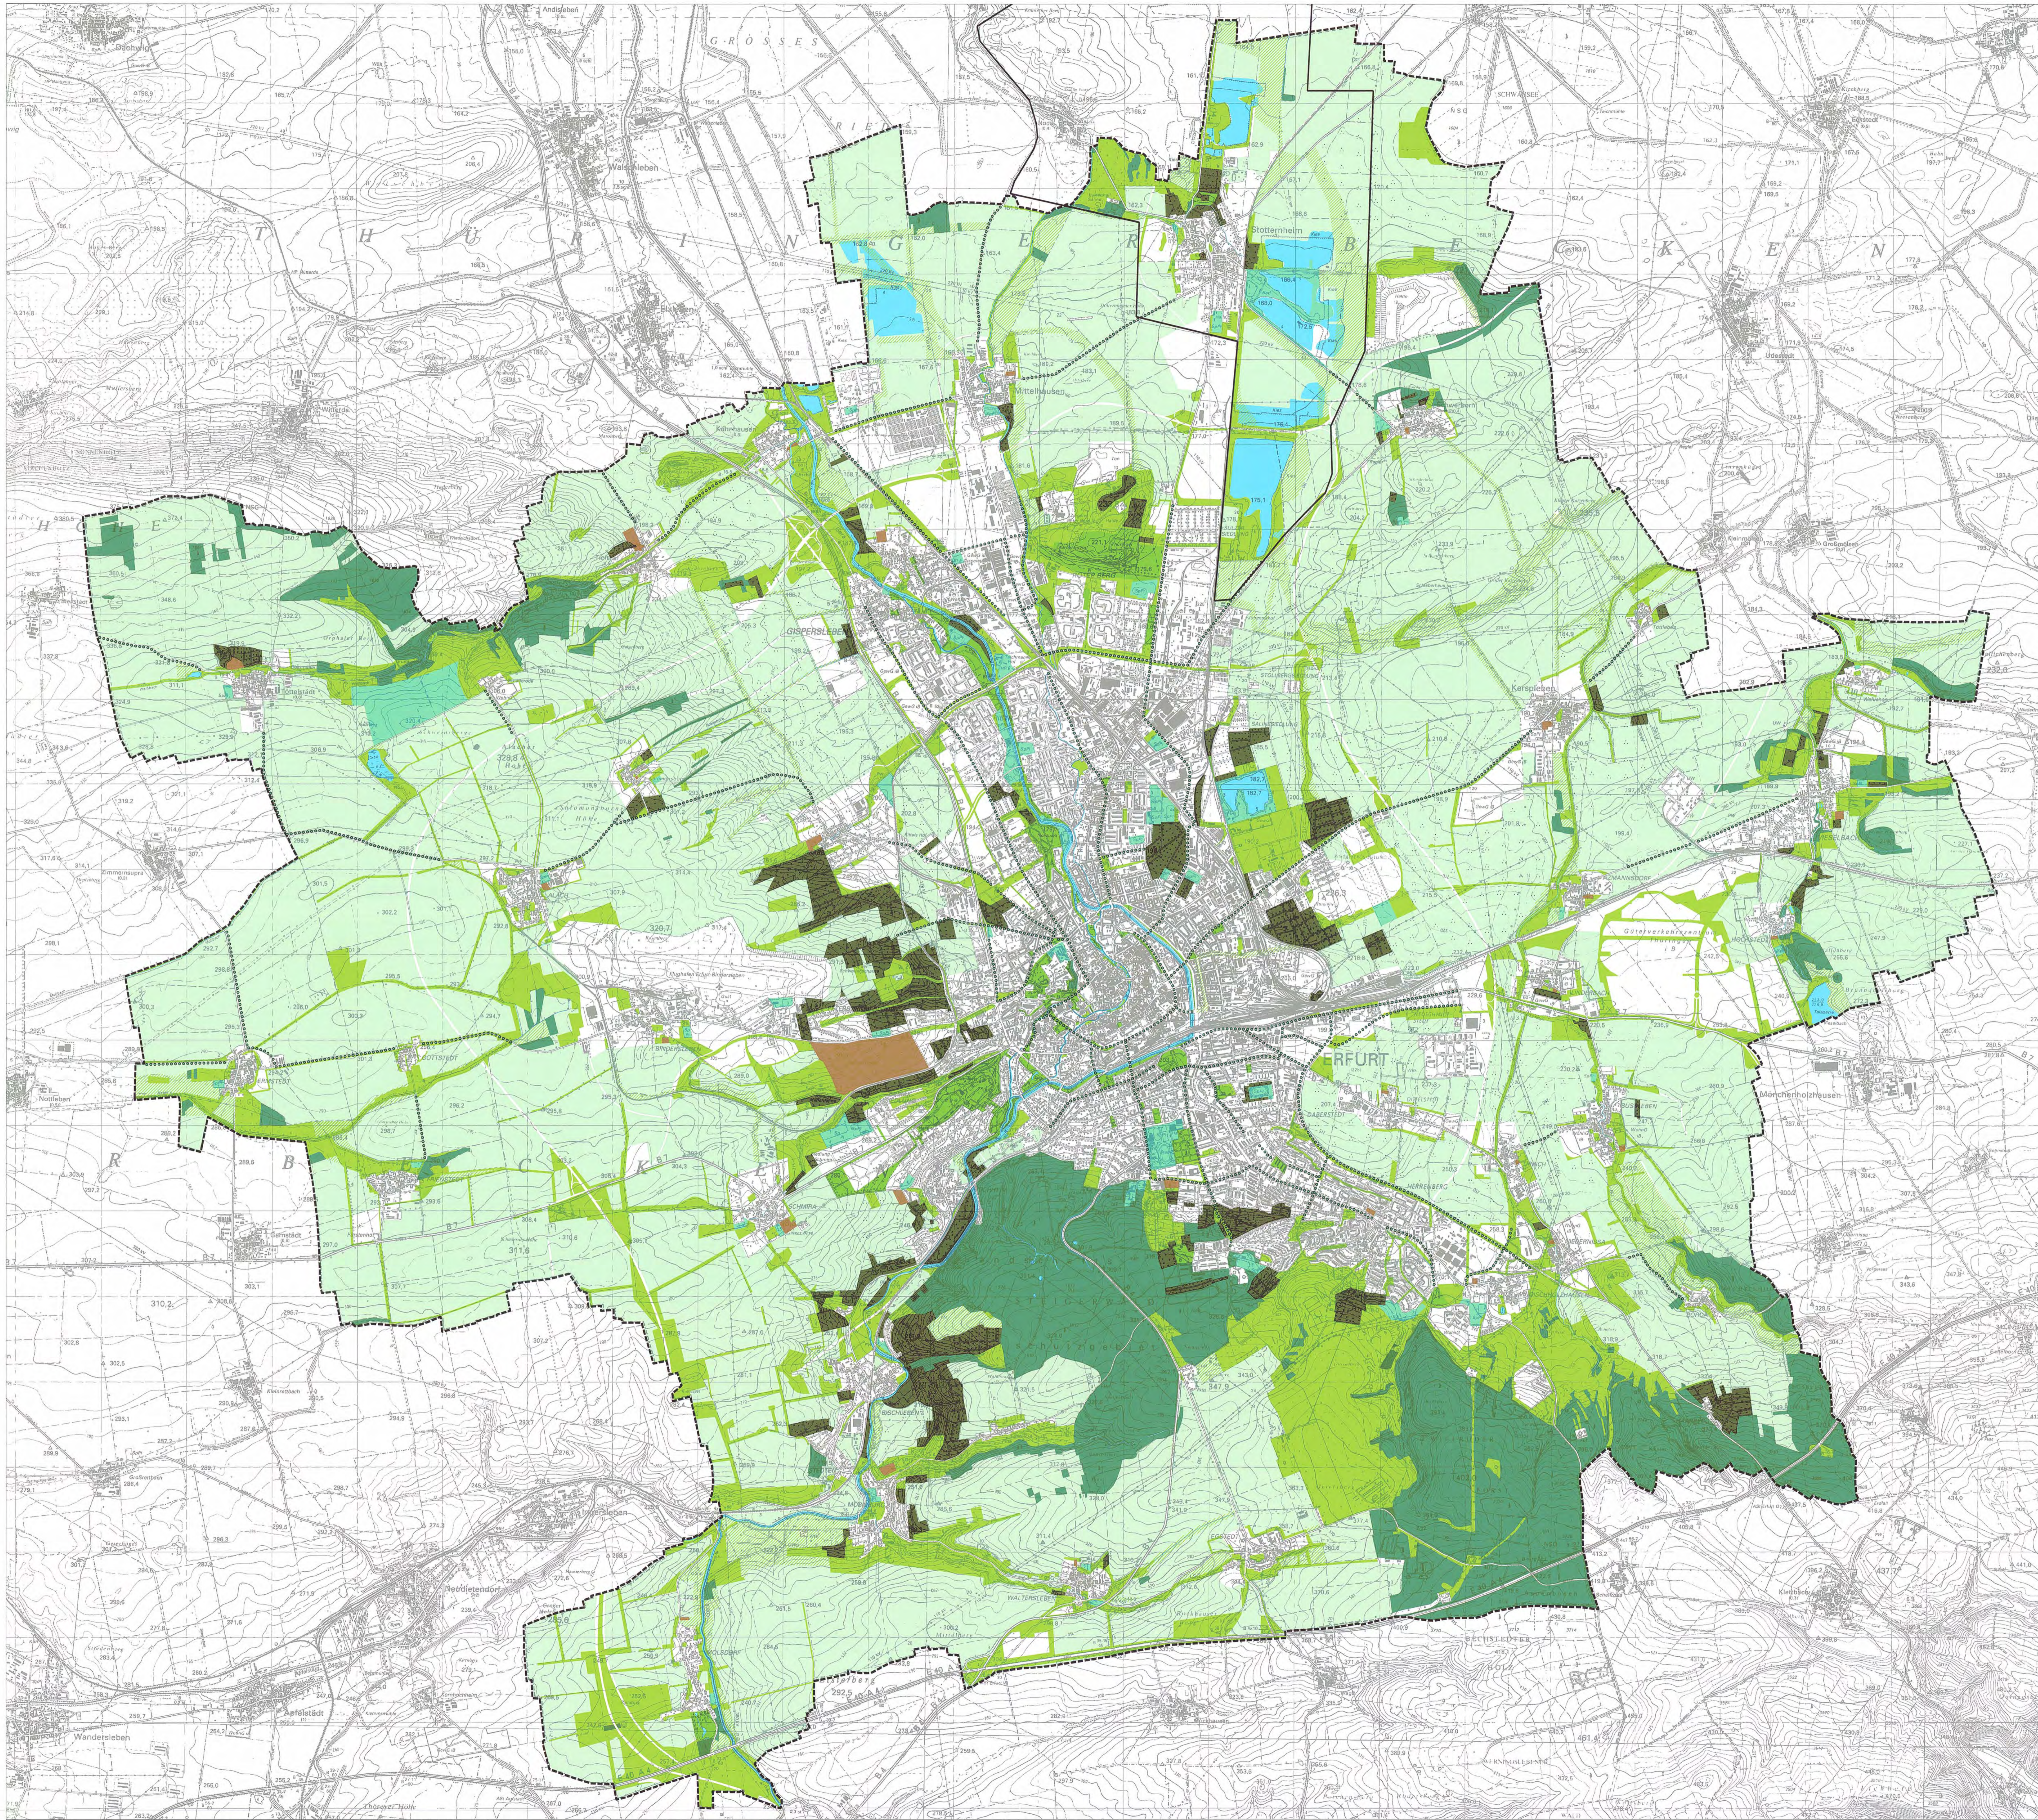

# LEGENDE

## Grünstruktur

-  Waldflächen
-  Wasserflächen/Fließgewässer
-  Flächen für die Landwirtschaft
-  Flächen für den Gartenbau
-  Parke und öffentliche Grünflächen
-  Sportanlagen
-  Gärten
-  Friedhöfe
-  Sonstige Grünflächen
-  Auszubauende Grünvernetzung
-  Alleen als Vernetzungselement
-  REK "Erfurter Seen"

 <b>Landeshauptstadt Erfurt Stadtverwaltung</b>	
 Dezernat Stadtentwicklung, Verkehr und Wirtschaftsförderung Stadtentwicklungsamt	
<b>11</b>	<b>Grünstruktur</b>
Erfurt, April 2005 <span style="float: right;">M 1: 25 000</span> Kartengrundlage: Thüringer Landesamt f. Vermessung u. Geoinformation Gen. Nr.: 00416294	
 Amtsleiter	 Bereichsleiter
Bearbeiter	