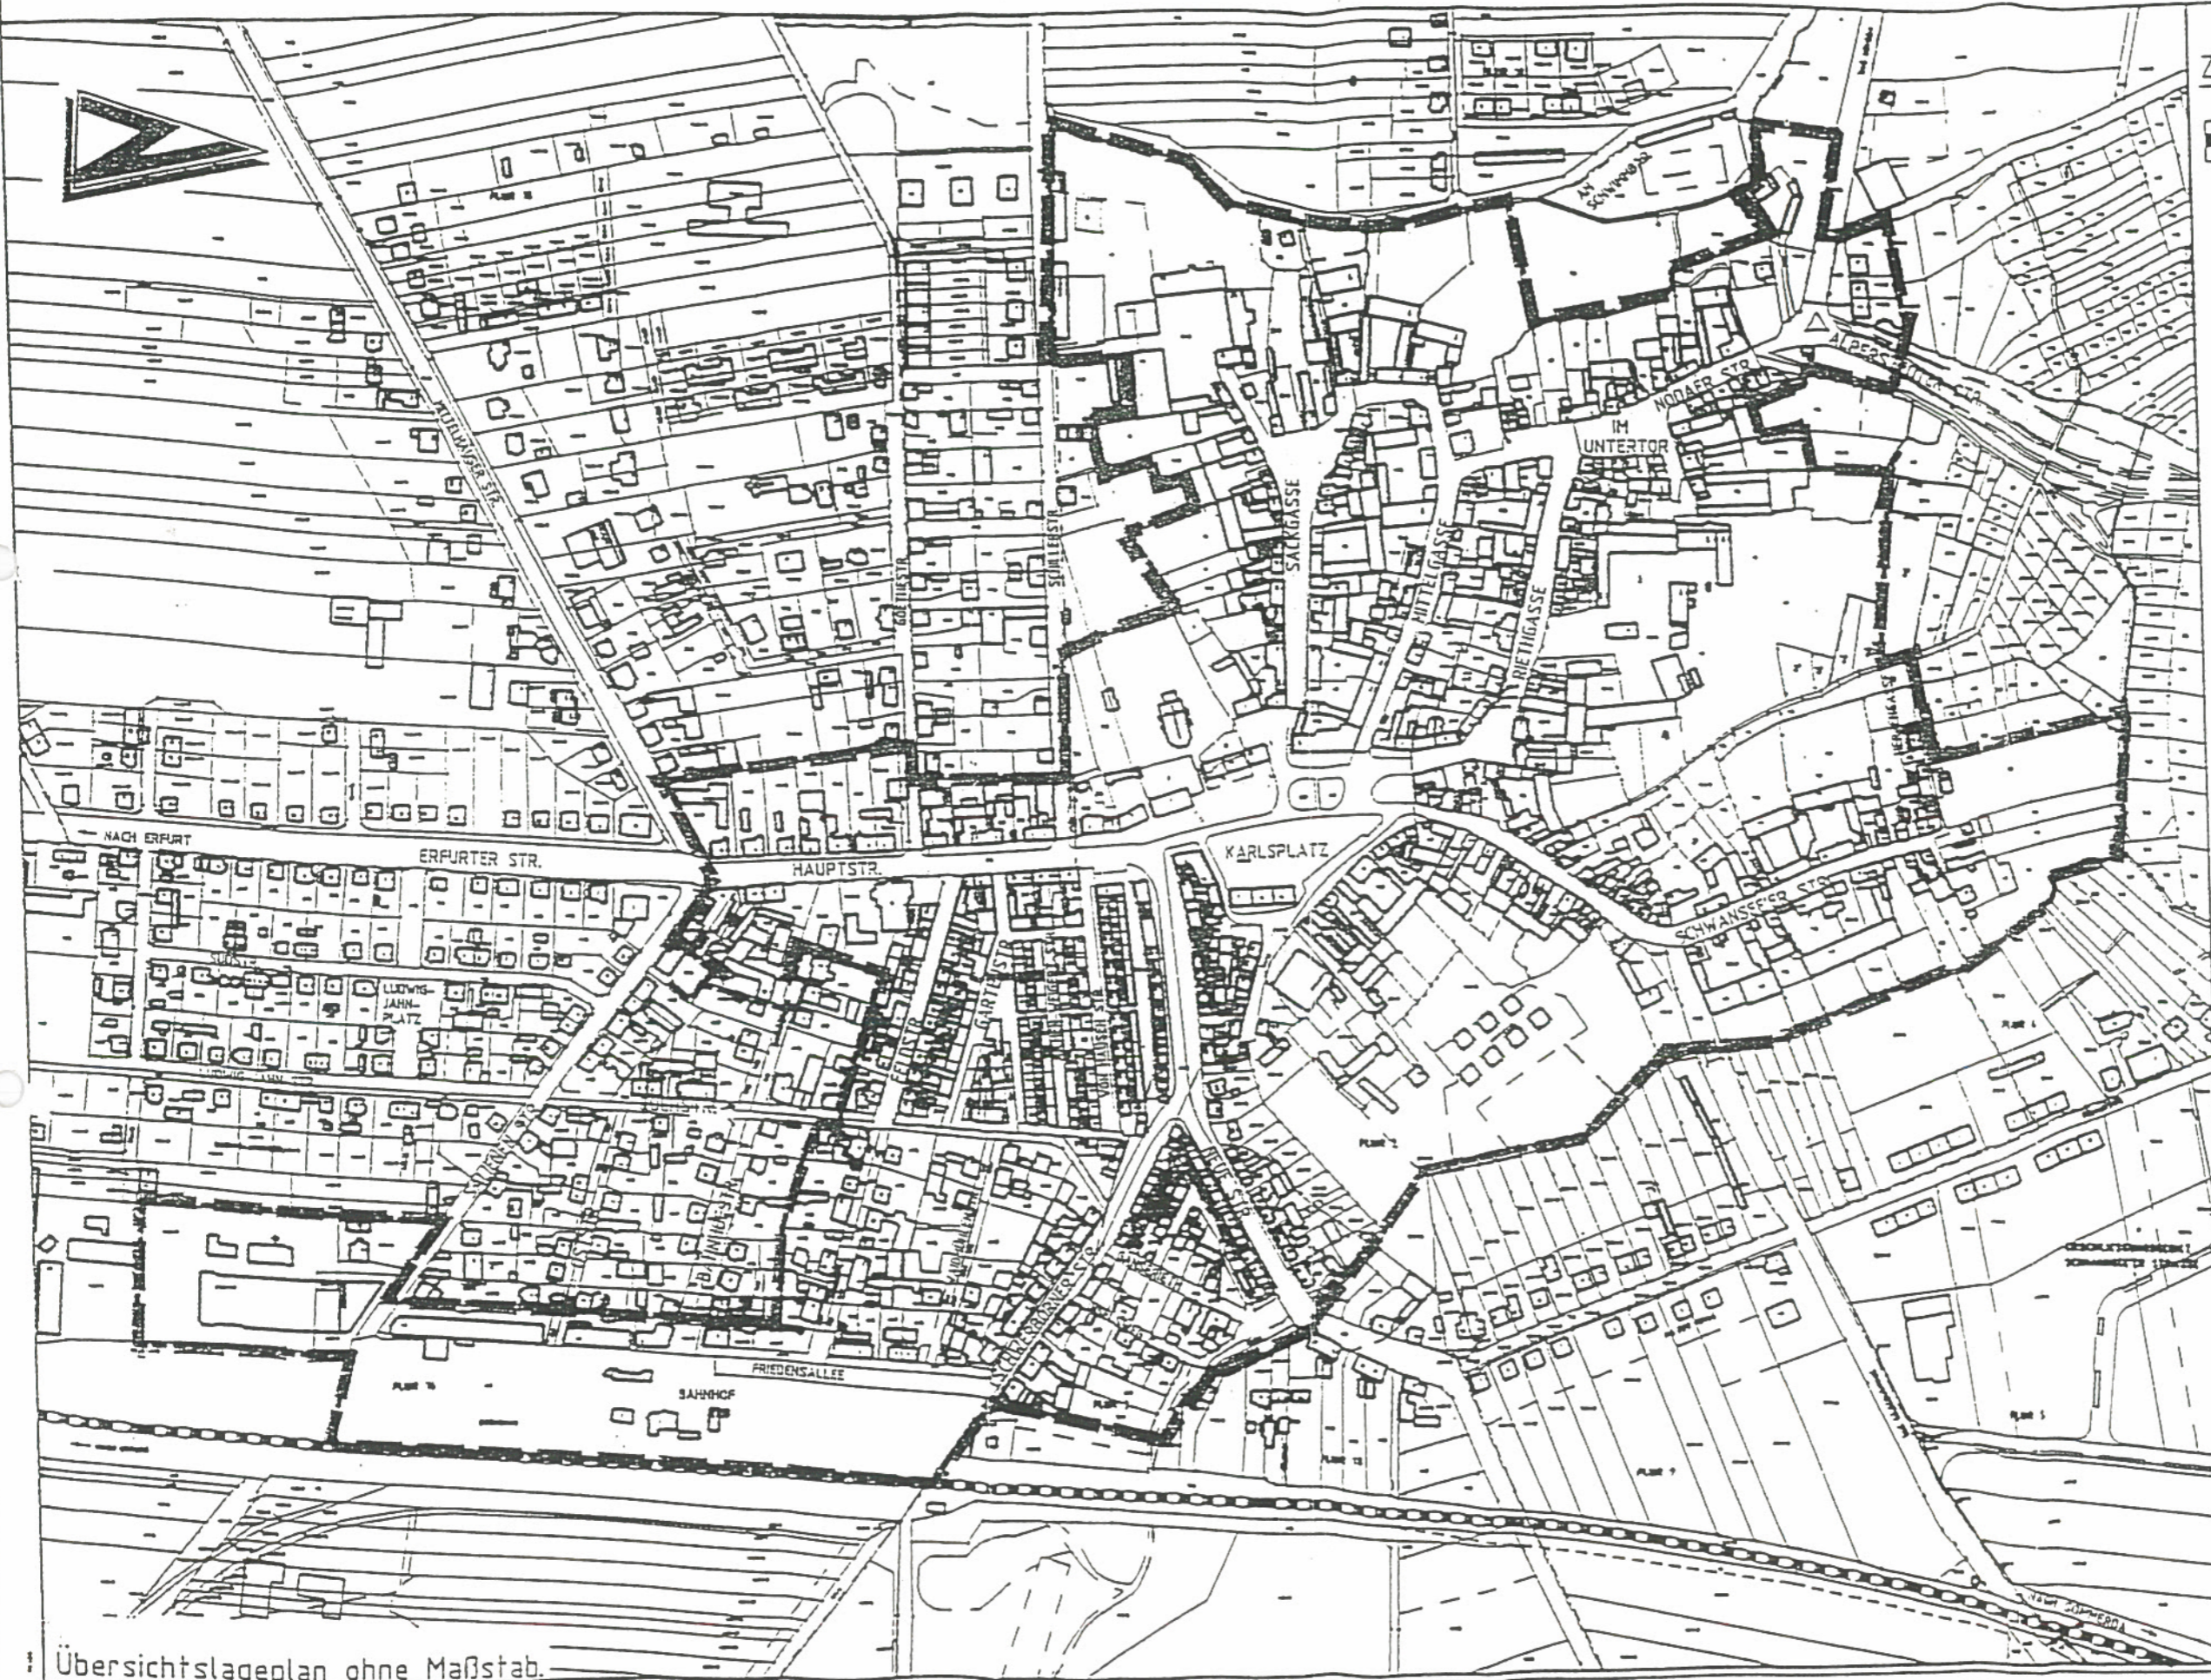

## ZEICHENERKLÄRUNG

 Förmlich festgesetztes Sanierungsgebiet

Übersichtslageplan ohne Maßstab.

  
Beratende  
Ingenieure  
Stadtplaner

Mittelnauer Str. 27  
39089 Erfurt  
Tel. 0361 712259  
Fax 0361 443215

Rockenhausen · Erfurt · Götting