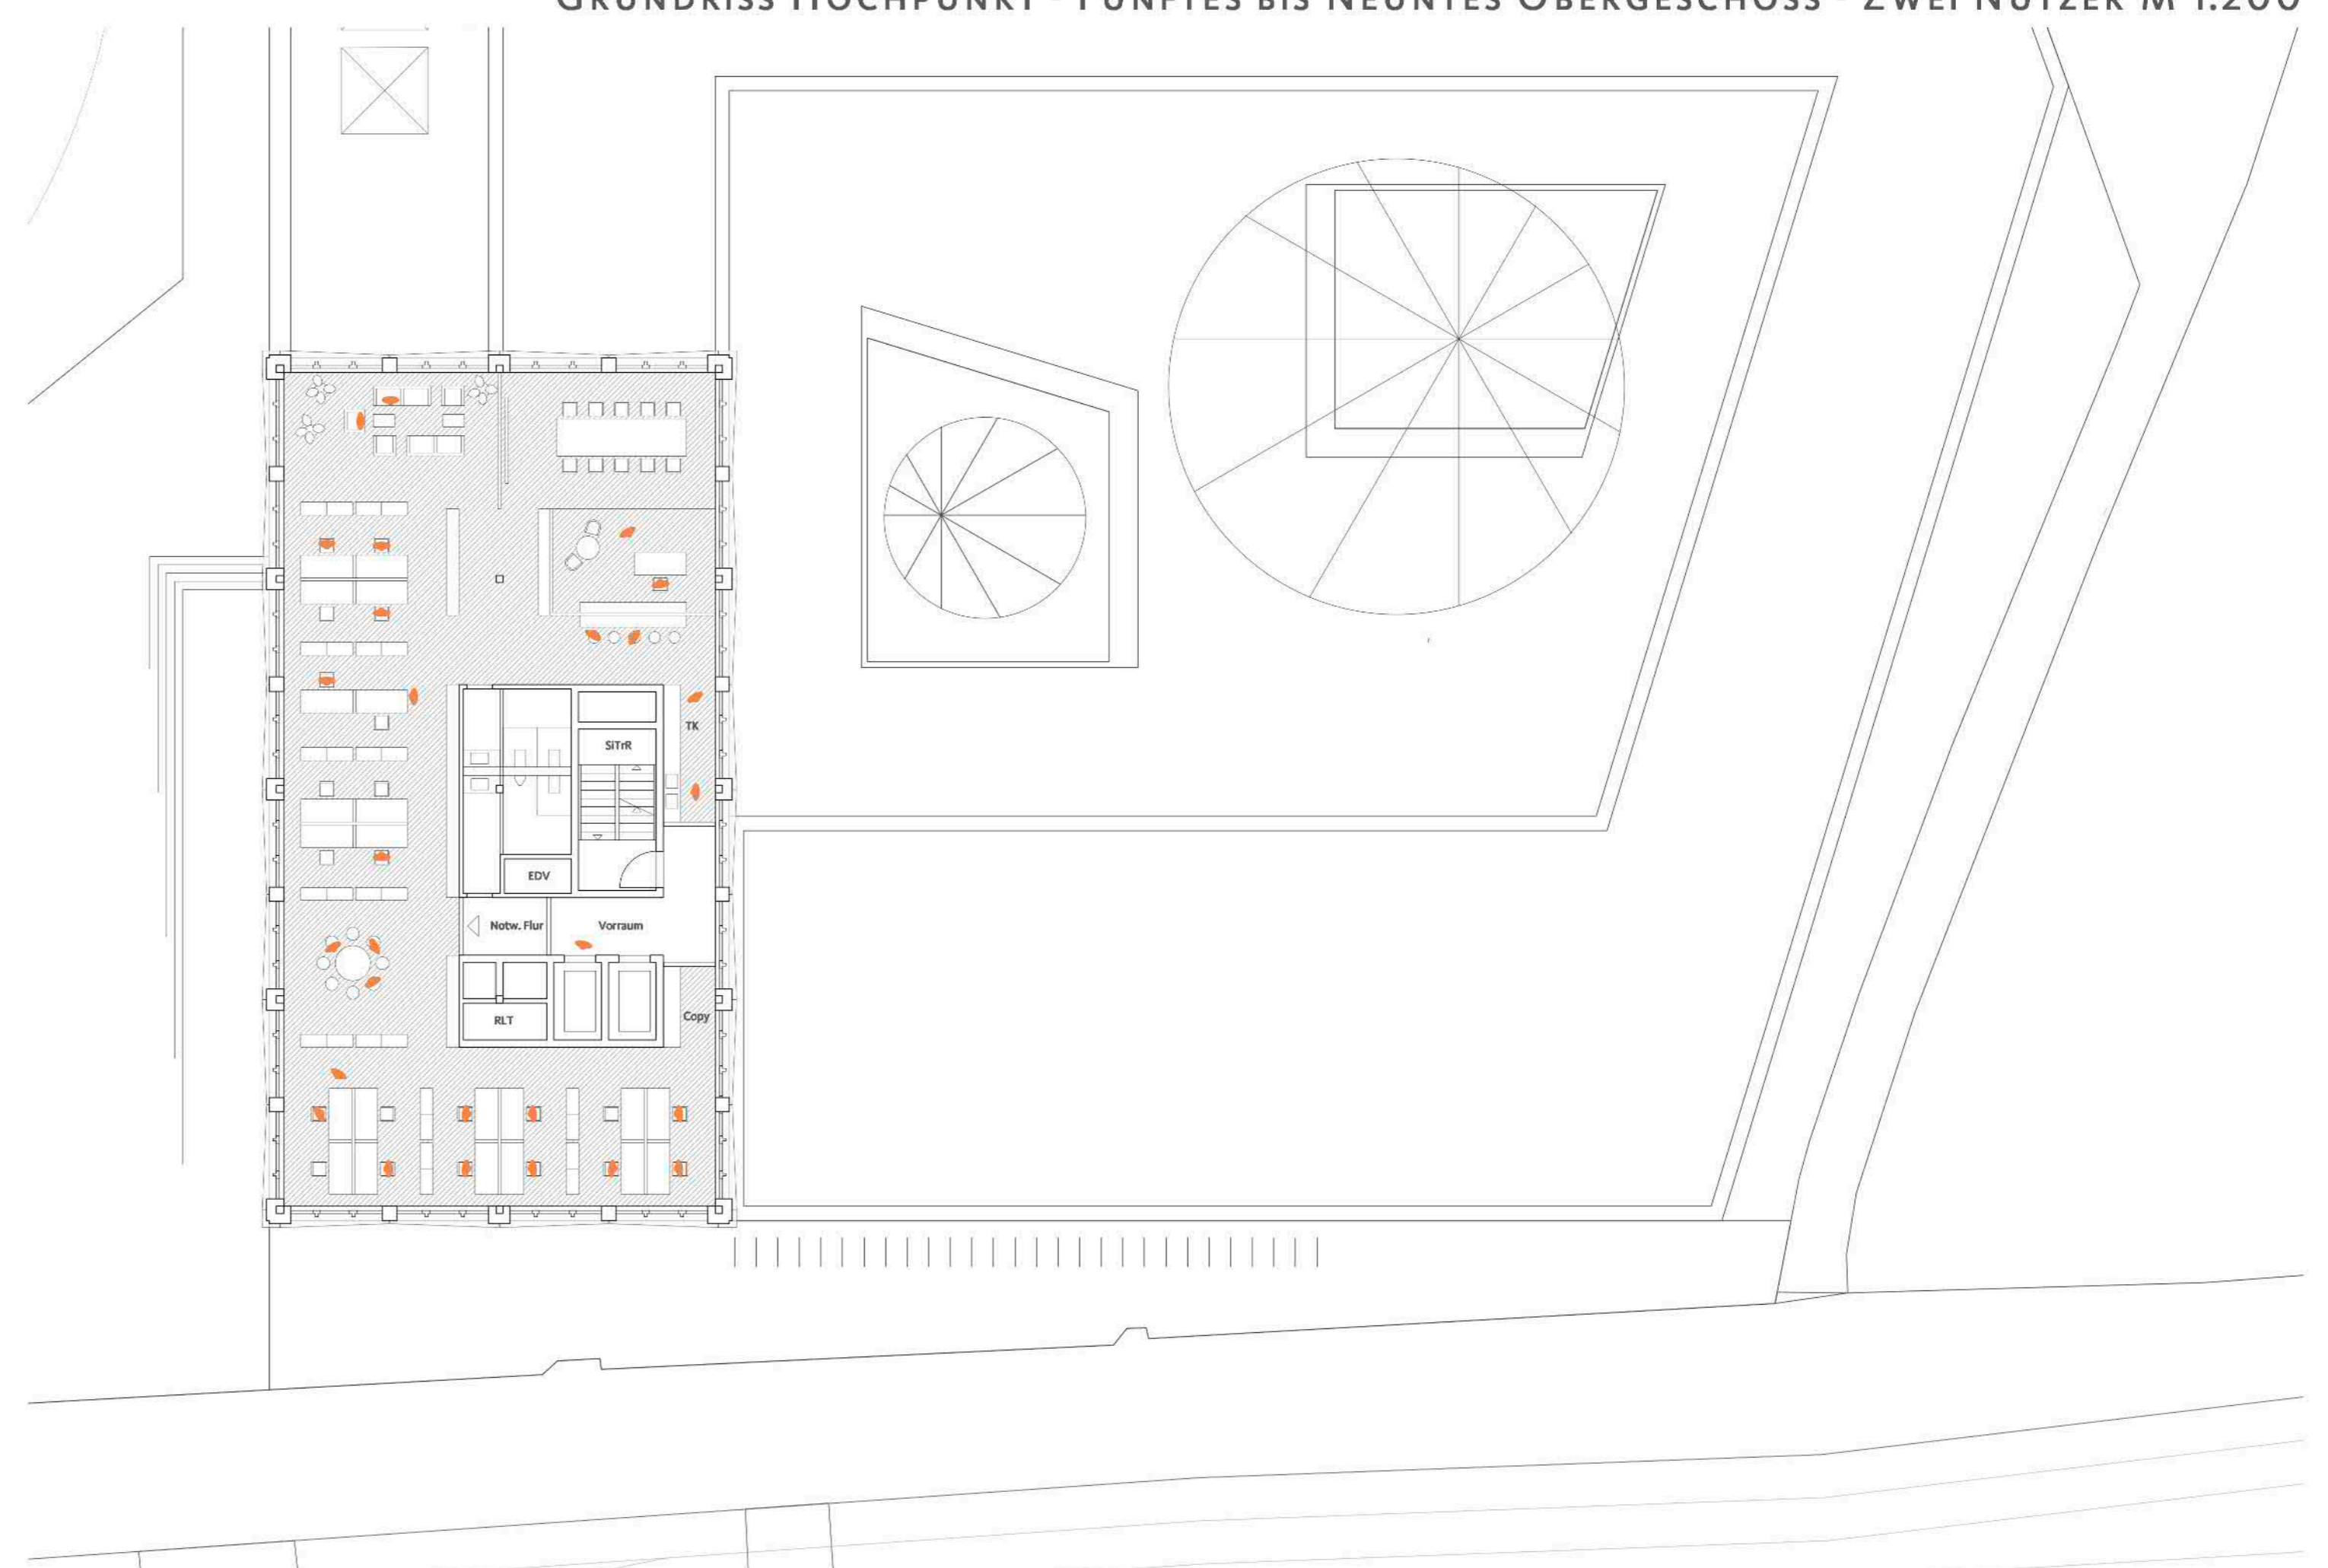

ERFURT BRÜHL

HOTEL AM GOTHAER PLATZ

GRUNDRISS ERDGESCHOSS M 1:200

GRUNDRISS ERSTES OBERGESCHOSS M 1:200

GRUNDRISS ZWEITES / DRITTES OBERGESCHOSS M 1:200

GRUNDRISS HOCHPUNKT - FÜNFTES BIS NEUNTES OBERGESCHOSS - ZWEI NUTZER M 1:200

GRUNDRISS HOCHPUNKT - FÜNFTES BIS NEUNTES OBERGESCHOSS - EIN NUTZER M 1:200

ANSICHT NORD WEST - WARSBERGSTRASSE M 1:200

SCHNITT C - C M 1:200 HOTELHOF

ANSICHT SÜD WEST - GOTHAER PLATZ M 1:200

ANSICHT SÜD OST - RÜCKANSICHT M 1:200

SCHNITT D - D M 1:200

ANSICHT NORD OST - RÜCKANSICHT M 1:200

GRUNDRISS UNTERGESCHOSS M 1:200

GRUNDRISS UNTERES HALBGESCHOSS M 1:200

GRUNDRISS OBERES HALBGESCHOSS M 1:200

FASSADENANSICHT / DETAILGRUNDRISS TURM M 1:50

DETAILS BÜROTURM M 1:50

DETAILANSICHT HOTELFASSADE M 1:50

DETAILS HOTEL M 1:50