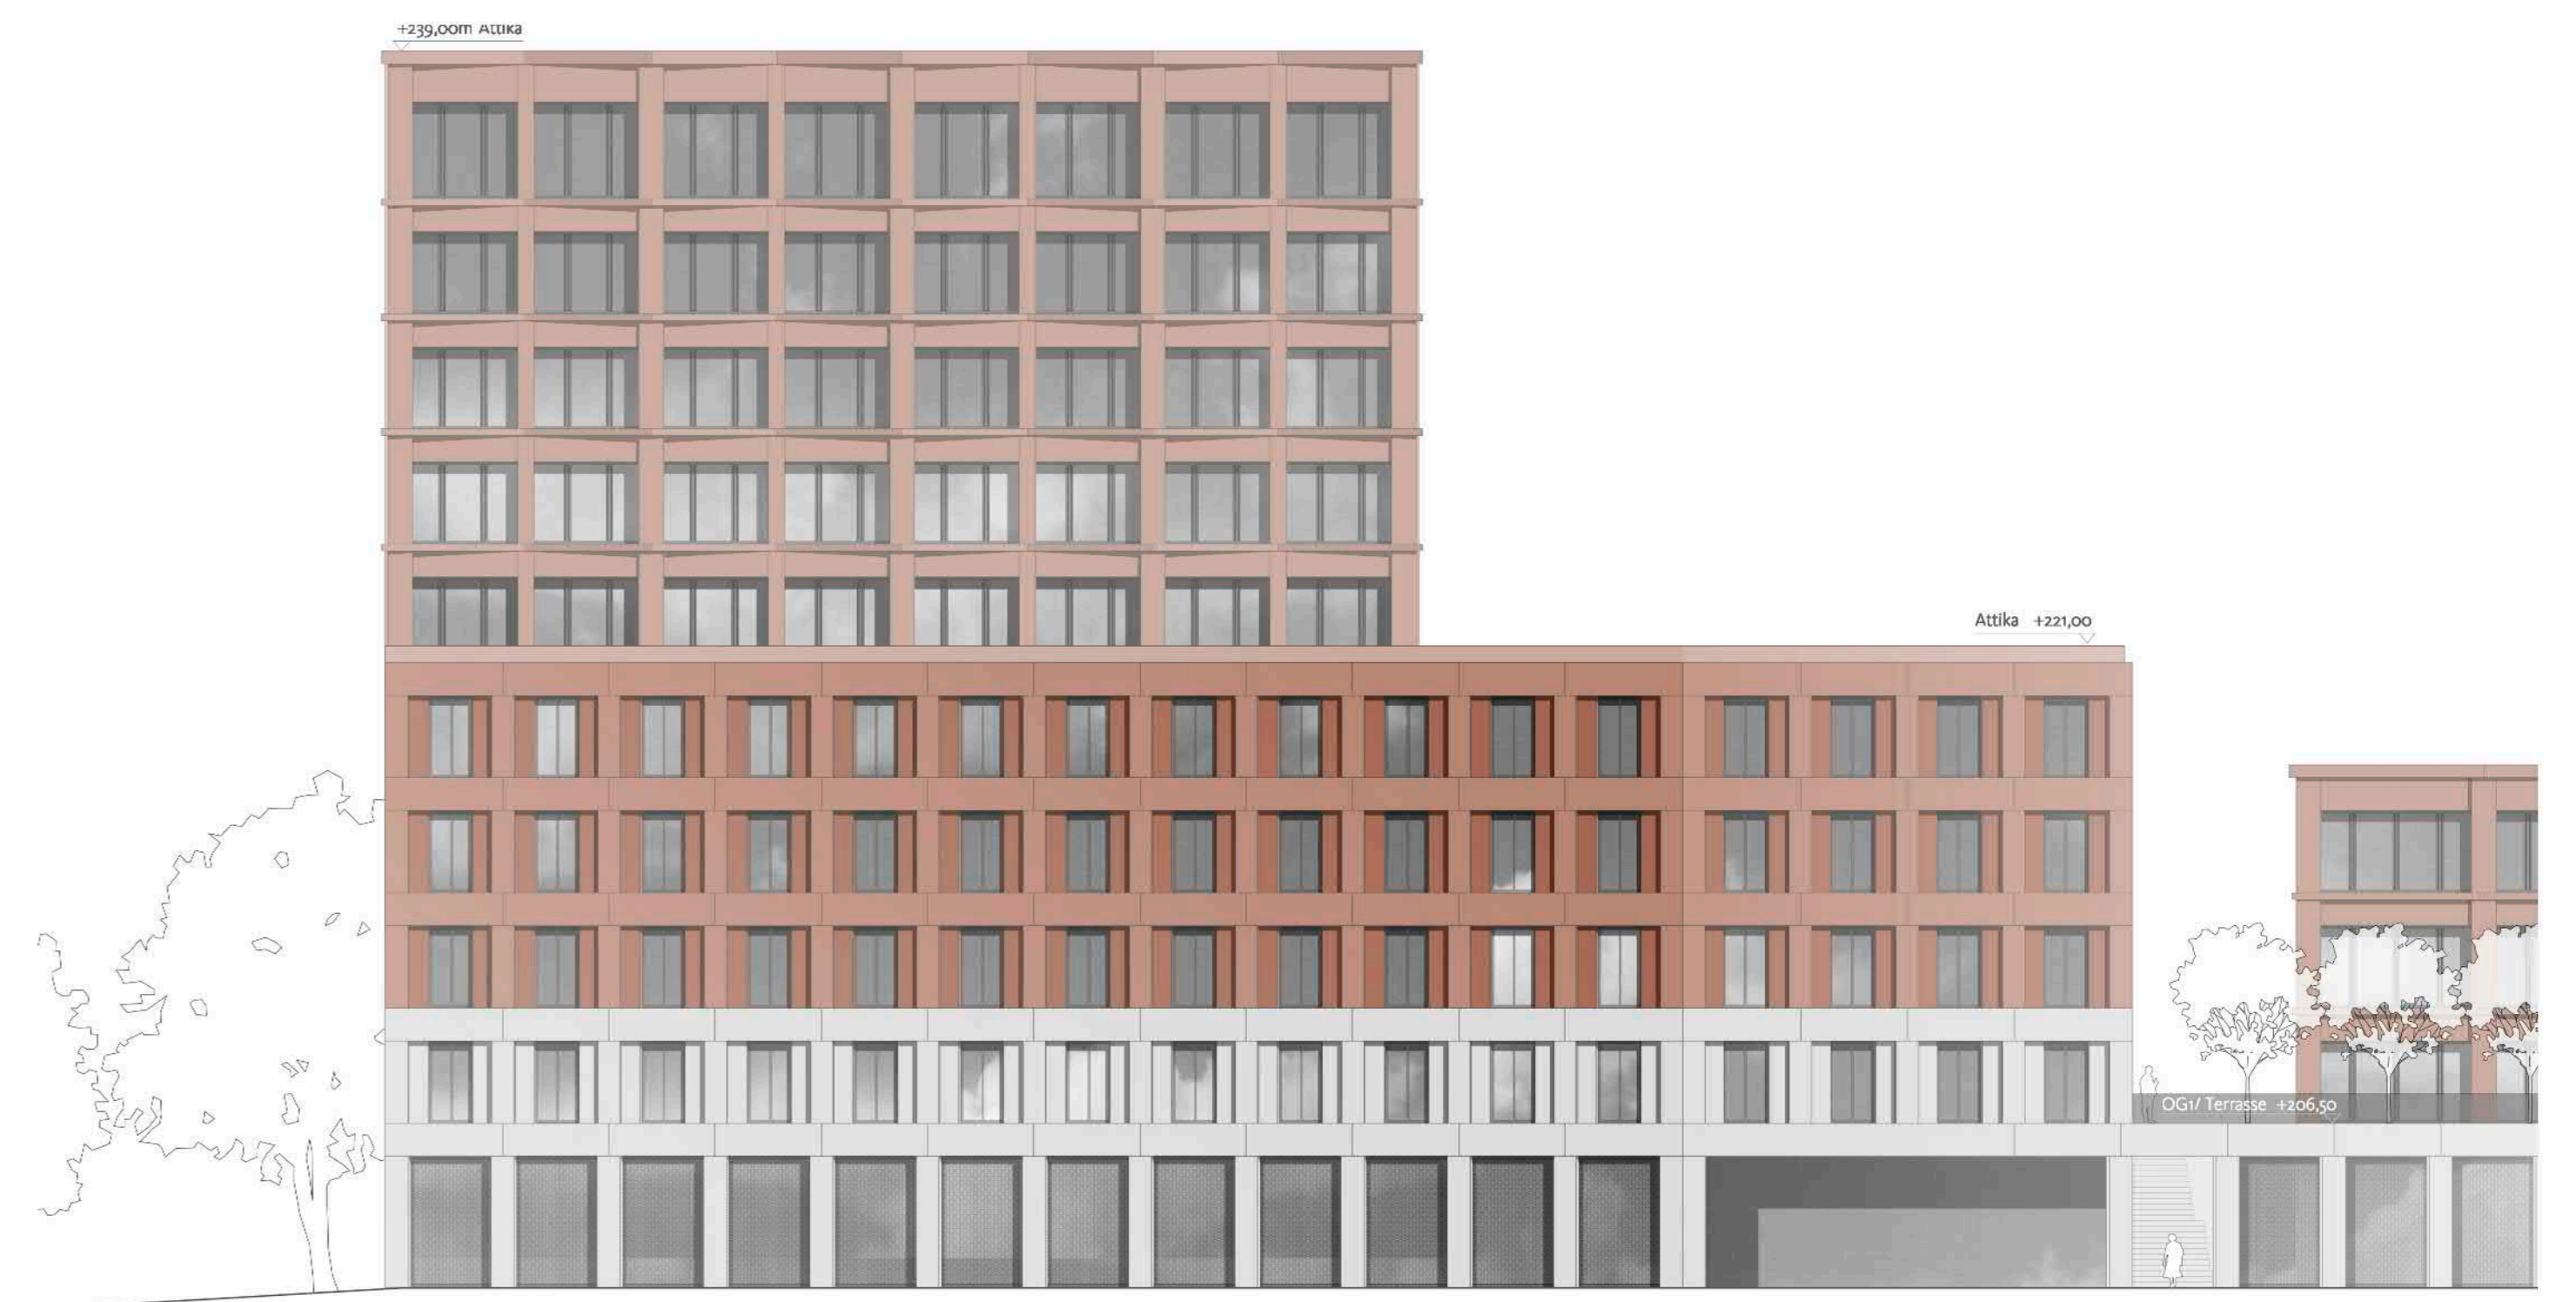

ERFURT BRÜHL

HOTEL AM GOTHAER PLATZ

GRUNDRISS ERDGESCHOSS M 1:200

GRUNDRISS ERSTES OBERGESCHOSS M 1:200

GRUNDRISS ZWEITES / DRITTES OBERGESCHOSS M 1:200

GRUNDRISS HOCHPUNKT - FÜNFTES BIS NEUNTES OBERGESCHOSS - ZWEI NUTZER M 1:200

GRUNDRISS HOCHPUNKT - FÜNFTES BIS NEUNTES OBERGESCHOSS - EIN NUTZER M 1:200

ANSICHT NORD WEST - WARSBERGSTRASSE M 1:200

SCHNITT C - C M 1:200 HOTELHOF

ANSICHT SÜD WEST - GOTHAER PLATZ M 1:200

ANSICHT SÜD OST - RÜCKANSICHT M 1:200

SCHNITT D - D M 1:200

ANSICHT NORD OST - RÜCKANSICHT M 1:200

GRUNDRISS UNTERGESCHOSS M 1:200

GRUNDRISS UNTERES HALBGESCHOSS M 1:200

GRUNDRISS OBERES HALBGESCHOSS M 1:200

FASSADENANSICHT / DETAILGRUNDRISS TURM M 1:50

DETAILS BÜROTURM M 1:50

DETAILANSICHT HOTELFASSADE M 1:50

DETAILS HOTEL M 1:50