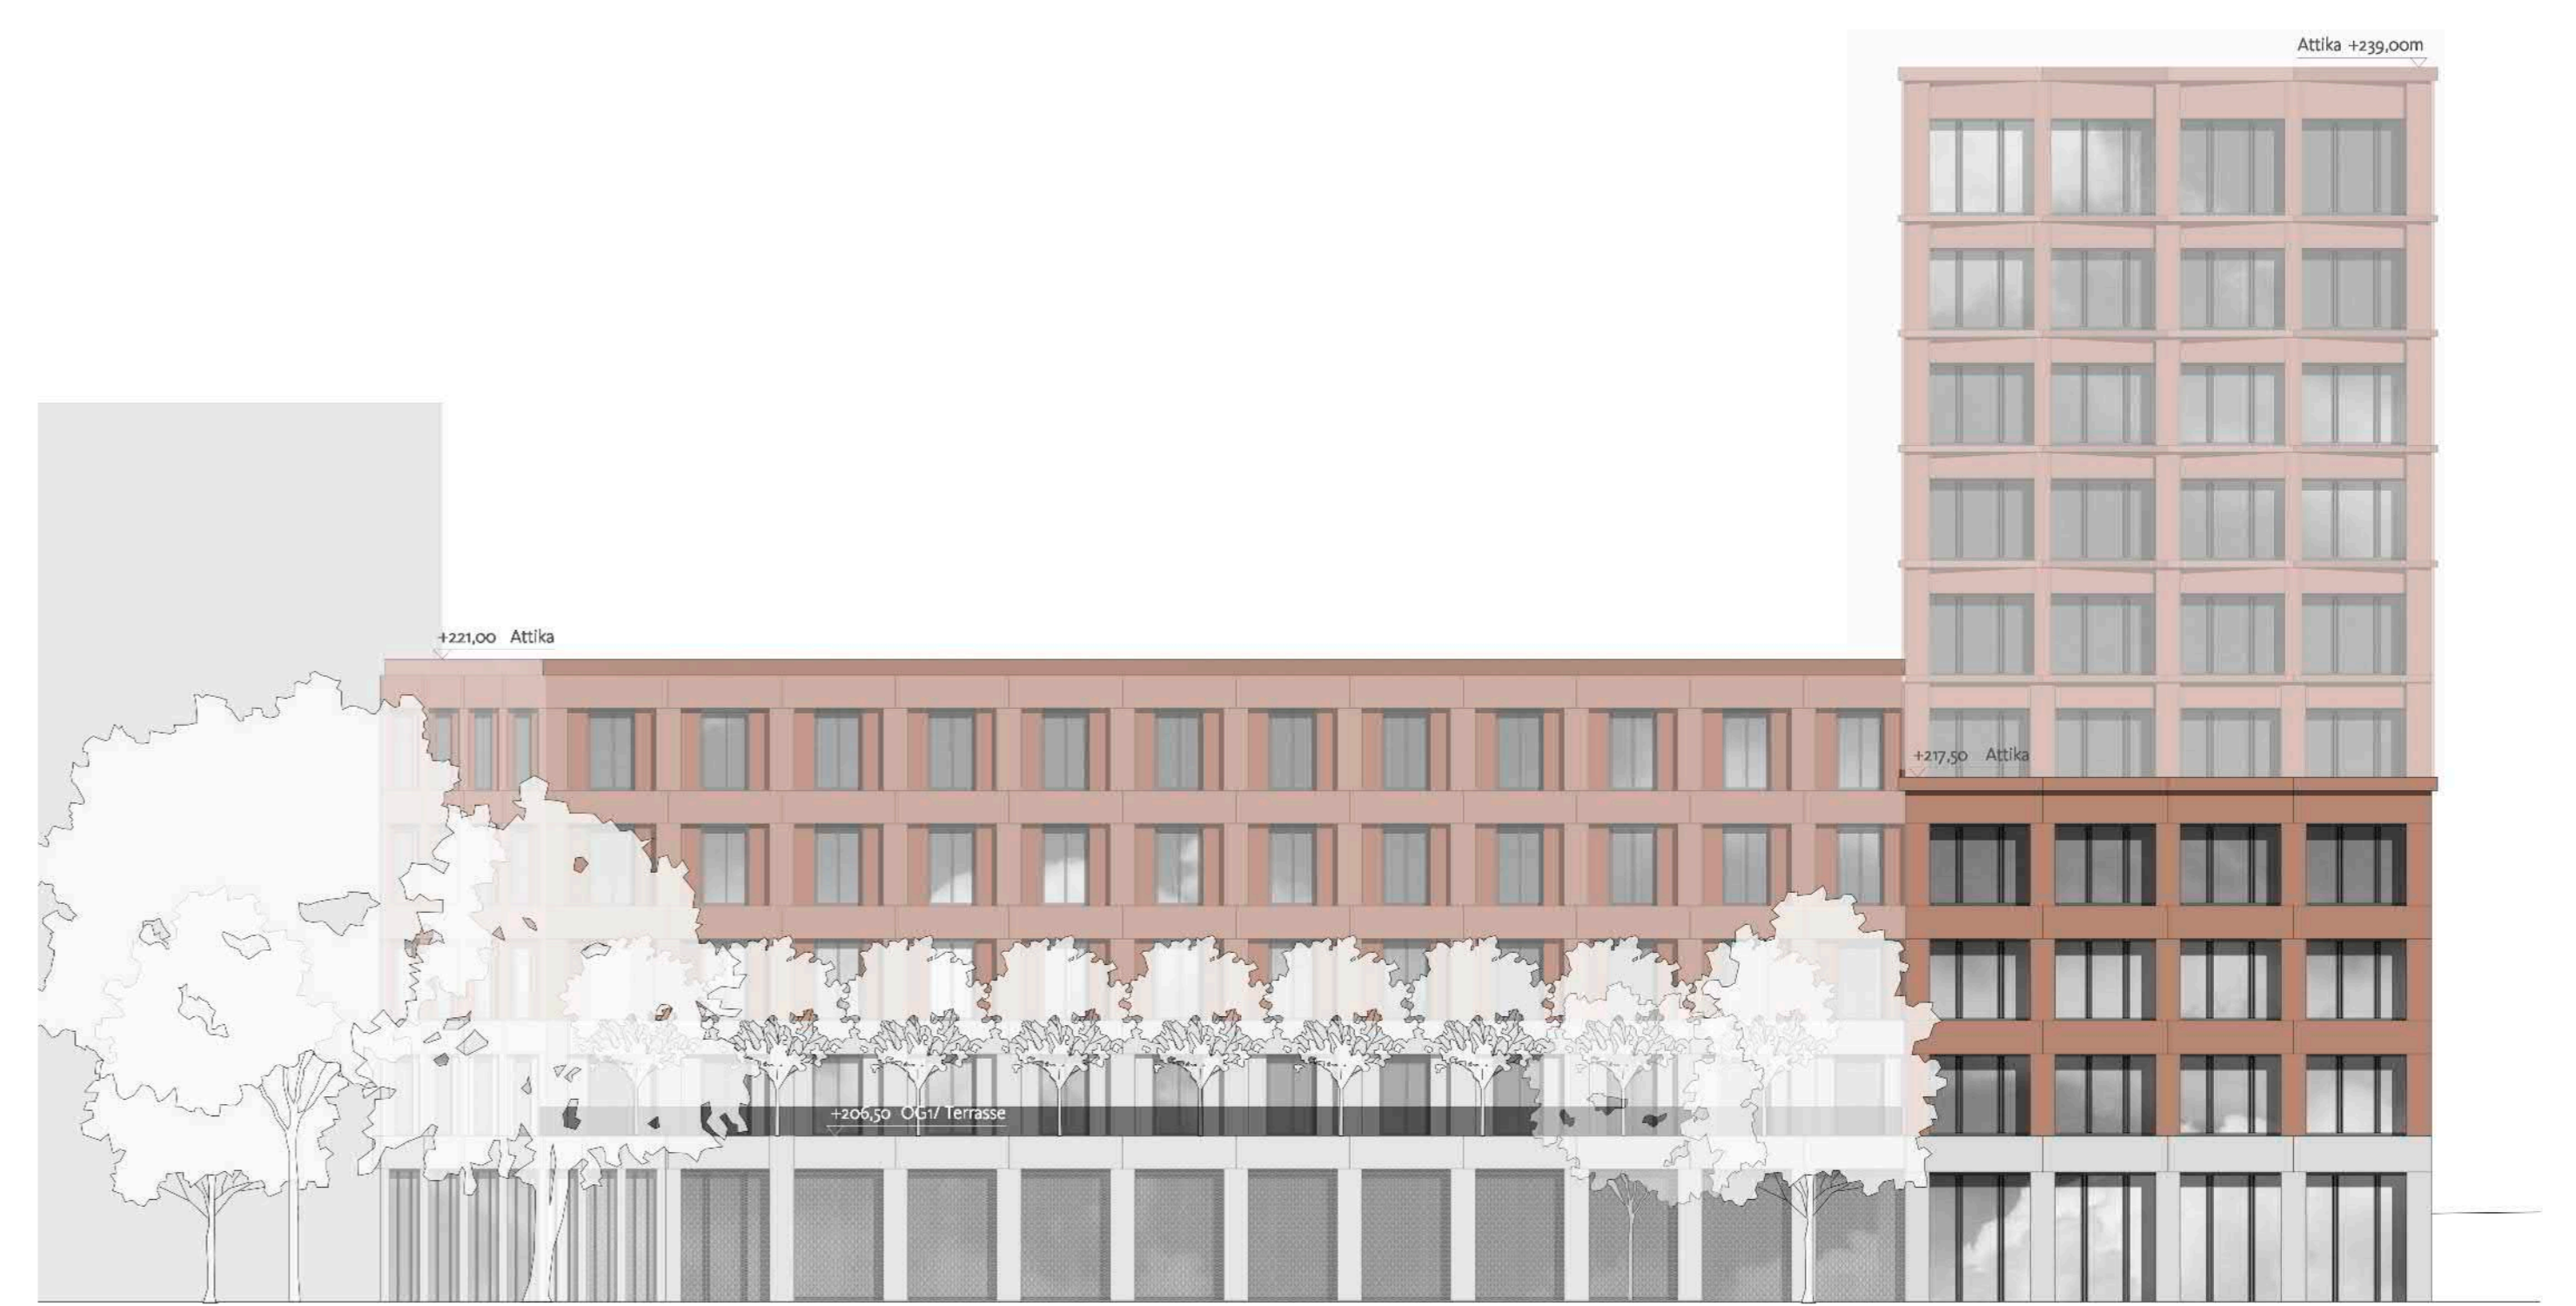

ERFURT BRÜHL

HOTEL AM GOTHAER PLATZ

GRUNDRISS ERDGESCHOSS M 1:200

GRUNDRISS ERSTES OBERGESCHOSS M 1:200

GRUNDRISS ZWEITES / DRITTES OBERGESCHOSS M 1:200

GRUNDRISS HOCHPUNKT - FÜNFTES BIS NEUNTES OBERGESCHOSS - ZWEI NUTZER M 1:200

GRUNDRISS HOCHPUNKT - FÜNFTES BIS NEUNTES OBERGESCHOSS - EIN NUTZER M 1:200

ANSICHT NORD WEST - WARSBERGSTRASSE M 1:200

SCHNITT C - C M 1:200 HOTELHOF

ANSICHT SÜD WEST - GOTHAER PLATZ M 1:200

ANSICHT SÜD OST - RÜCKANSICHT M 1:200

SCHNITT D - D M 1:200

ANSICHT NORD OST - RÜCKANSICHT M 1:200

GRUNDRISS UNTERGESCHOSS M 1:200

GRUNDRISS UNTERES HALBGESCHOSS M 1:200

GRUNDRISS OBERES HALBGESCHOSS M 1:200

FASSADENANSICHT / DETAILGRUNDRISS TURM M 1:50

DETAILS BÜROTURM M 1:50

DETAILANSICHT HOTELFASSADE M 1:50

DETAILS HOTEL M 1:50