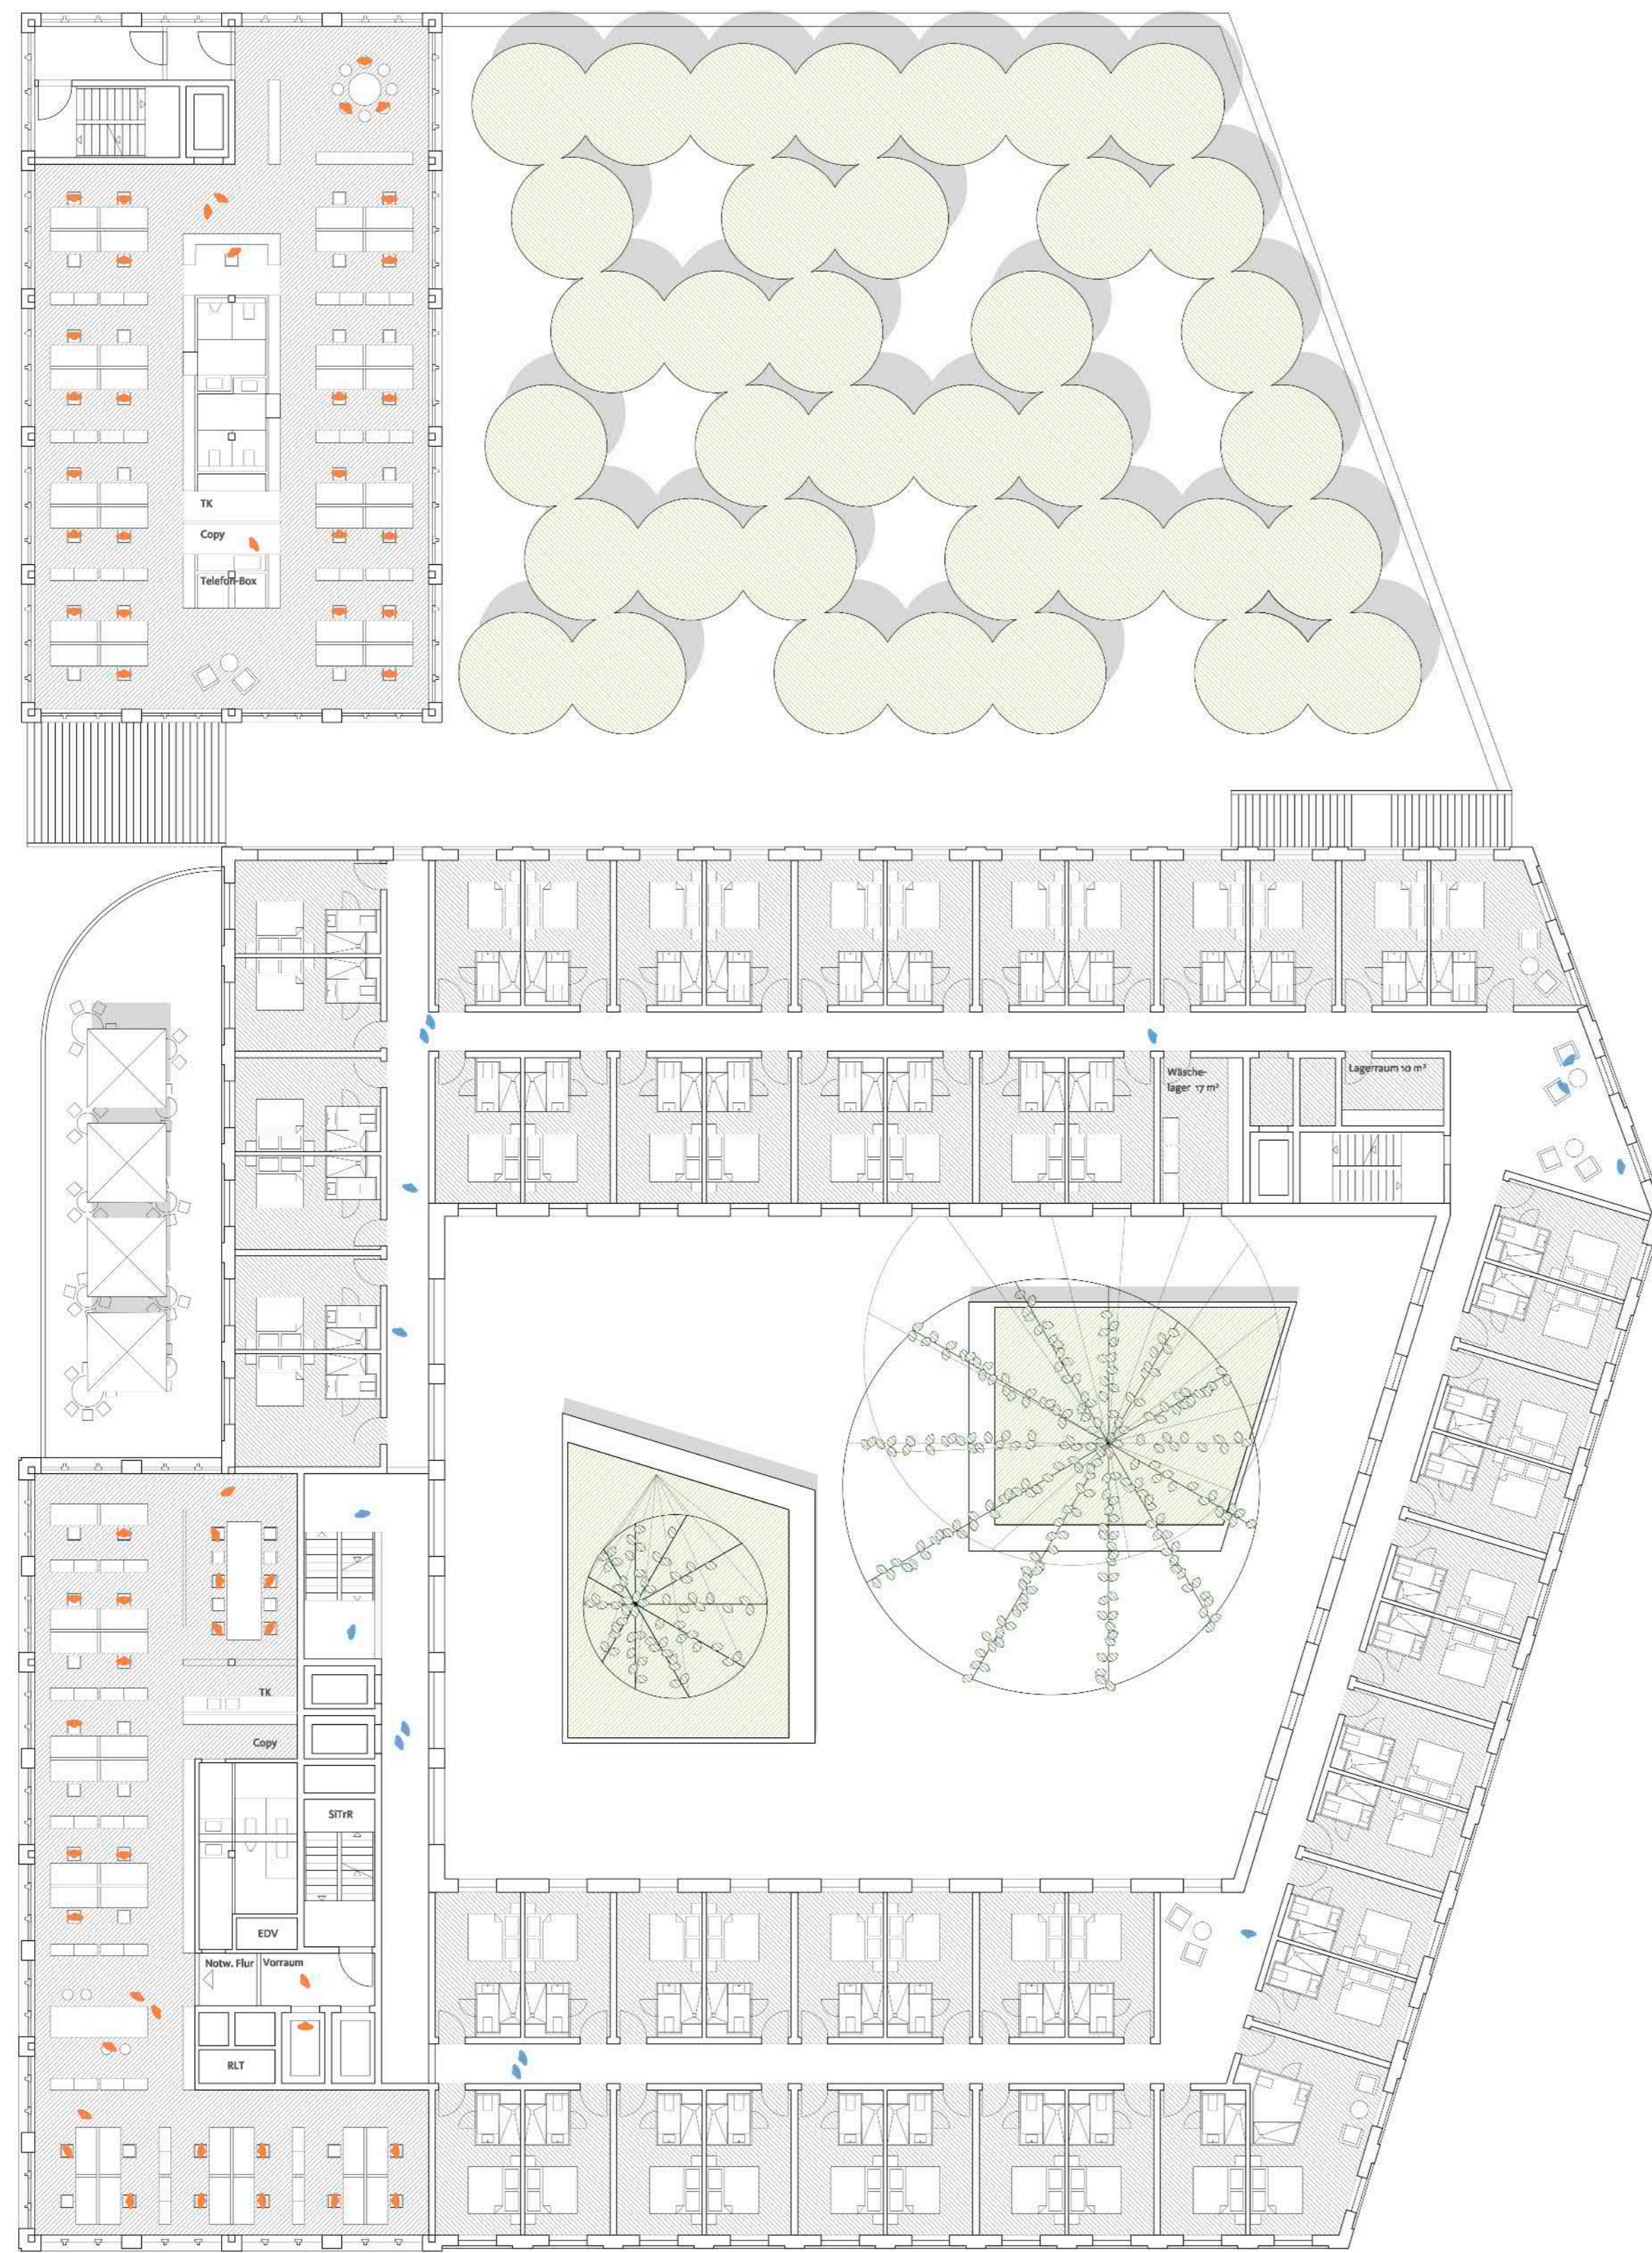

ERFURT BRÜHL

HOTEL AM GOTHAER PLATZ

GRUNDRISS ERDGESCHOSS M 1:200

GRUNDRISS ERSTES OBERGESCHOSS M 1:200

GRUNDRISS ZWEITES / DRITTES OBERGESCHOSS M 1:200

GRUNDRISS HOCHPUNKT - FÜNFTES BIS NEUNTES OBERGESCHOSS - ZWEI NUTZER M 1:200

GRUNDRISS HOCHPUNKT - FÜNFTES BIS NEUNTES OBERGESCHOSS - EIN NUTZER M 1:200

ANSICHT NORD WEST - WARSBERGSTRASSE M 1:200

SCHNITT C - C M 1:200 HOTELHOF

ANSICHT SÜD WEST - GOTHAER PLATZ M 1:200

ANSICHT SÜD OST - RÜCKANSICHT M 1:200

SCHNITT D - D M 1:200

ANSICHT NORD OST - RÜCKANSICHT M 1:200

GRUNDRISS UNTERGESCHOSS M 1:200

GRUNDRISS UNTERES HALBGESCHOSS M 1:200

GRUNDRISS OBERES HALBGESCHOSS M 1:200

FASSADENANSICHT / DETAILGRUNDRISS TURM M 1:50

DETAILS BÜROTURM M 1:50

DETAILANSICHT HOTELFASSADE M 1:50

DETAILS HOTEL M 1:50