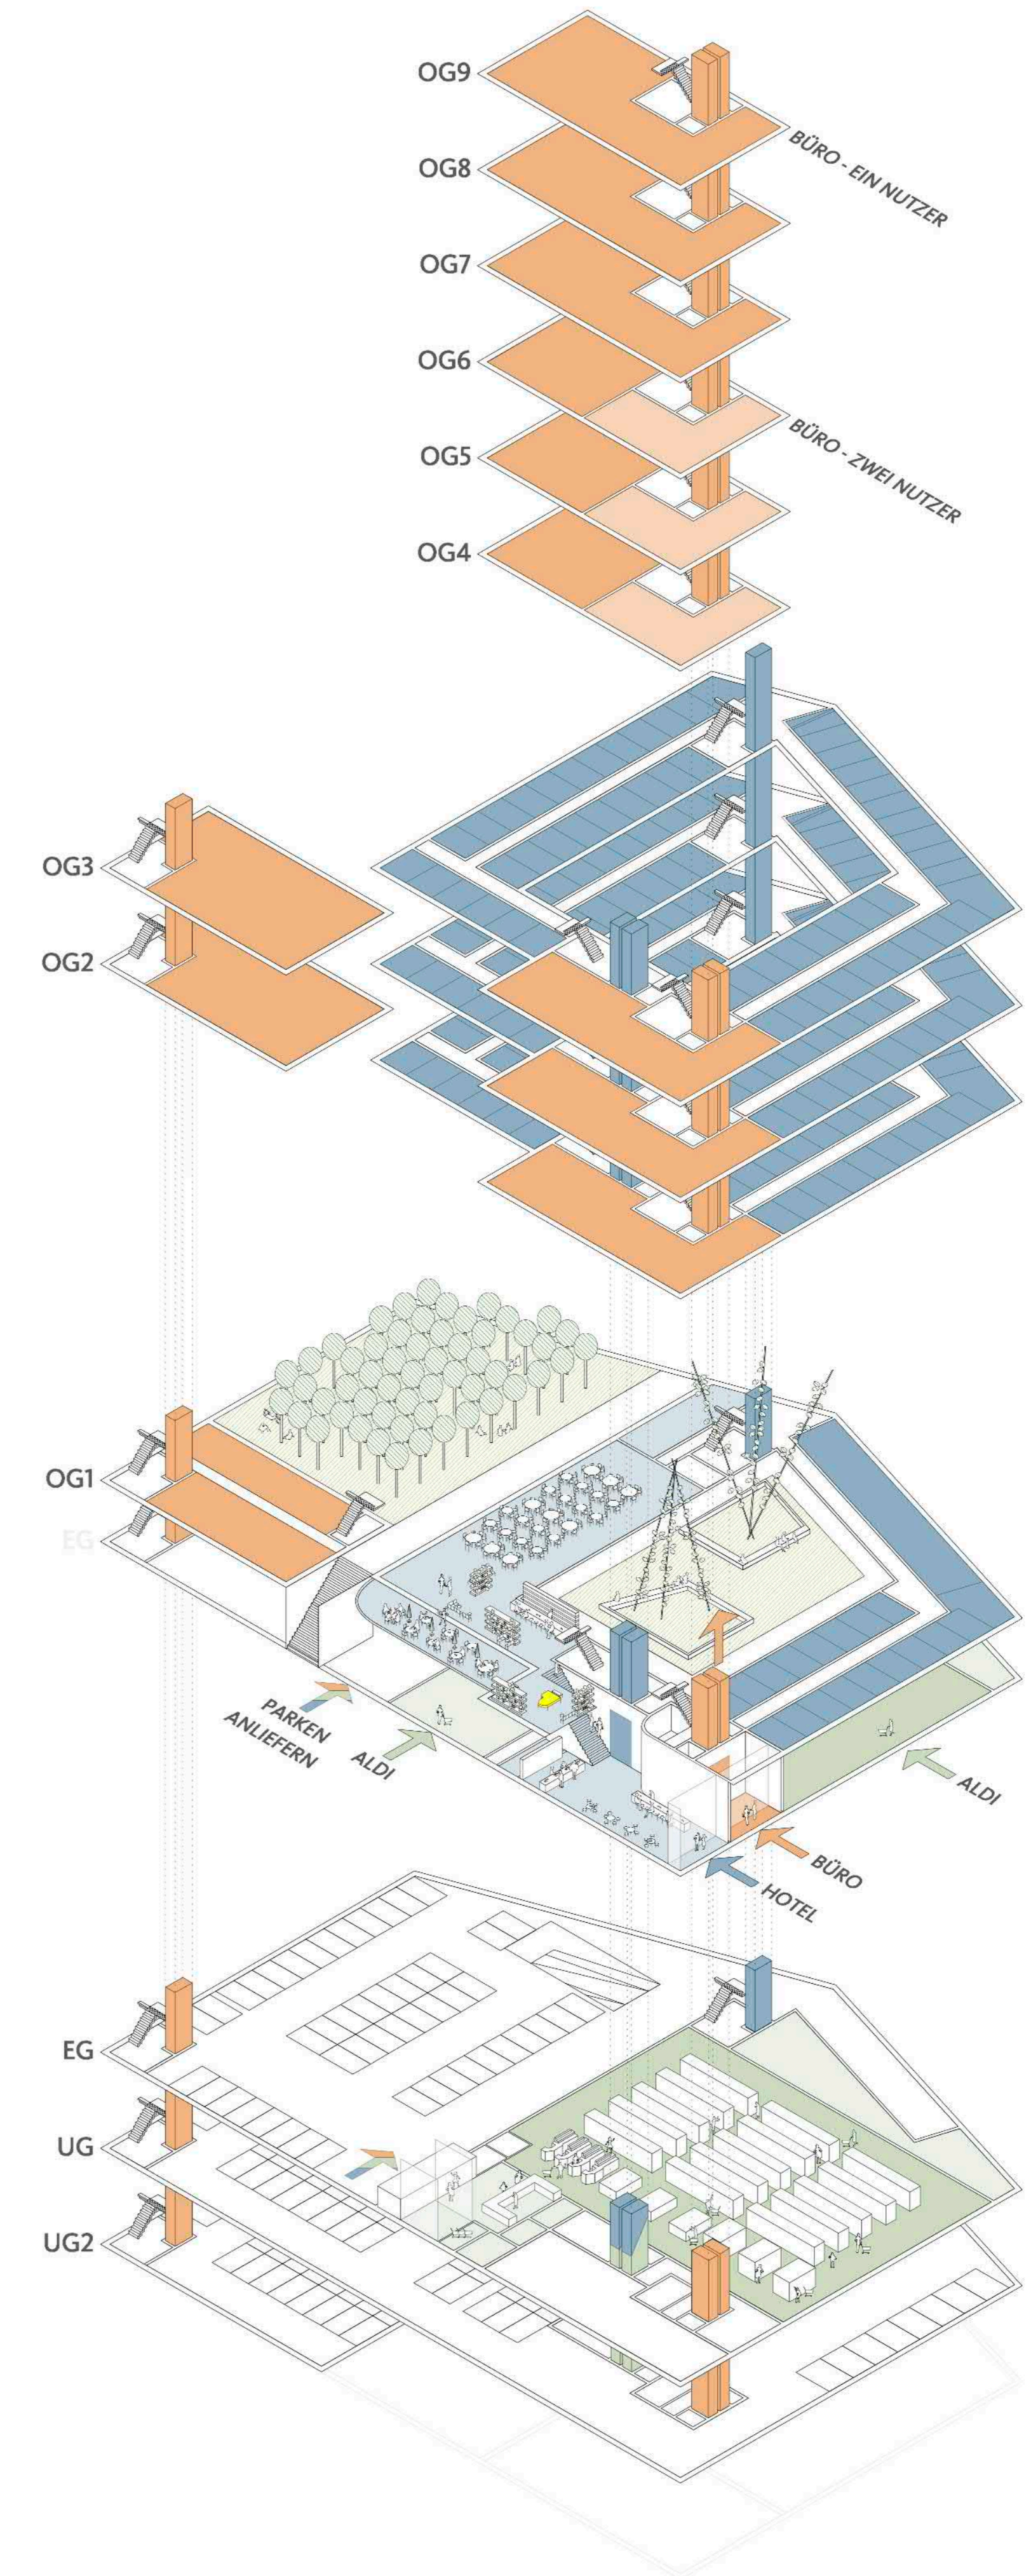

ERFURT BRÜHL

HOTEL AM GOTHAER PLATZ

GRUNDRISS ERDGESCHOSS M 1:200

GRUNDRISS ERSTES OBERGESCHOSS M 1:200

GRUNDRISS ZWEITES / DRITTES OBERGESCHOSS M 1:200

GRUNDRISS HOCHPUNKT - FÜNFTES BIS NEUNTES OBERGESCHOSS - ZWEI NUTZER M 1:200

GRUNDRISS HOCHPUNKT - FÜNFTES BIS NEUNTES OBERGESCHOSS - EIN NUTZER M 1:200

ANSICHT NORD WEST - WARSBERGSTRASSE M 1:200

SCHNITT C - C M 1:200 HOTELHOF

ANSICHT SÜD WEST - GOTHAER PLATZ M 1:200

ANSICHT SÜD OST - RÜCKANSICHT M 1:200

SCHNITT D - D M 1:200

ANSICHT NORD OST - RÜCKANSICHT M 1:200

GRUNDRISS UNTERGESCHOSS M 1:200

GRUNDRISS UNTERES HALBGESCHOSS M 1:200

GRUNDRISS OBERES HALBGESCHOSS M 1:200

FASSADENANSICHT / DETAILGRUNDRISS TURM M 1:50

DETAILS BÜROTURM M 1:50

DETAILANSICHT HOTELFASSADE M 1:50

DETAILS HOTEL M 1:50