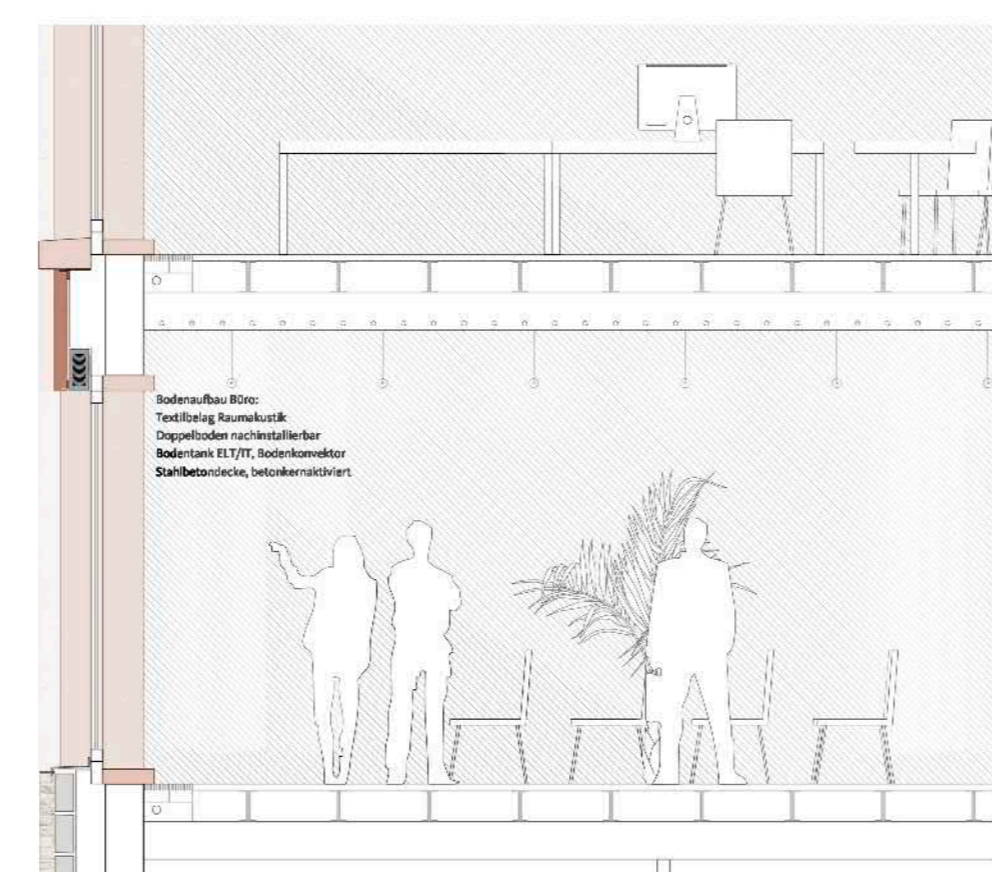

GRUNDRISS HOCHPUNKT - FÜNFTES BIS NEUNTES OBERGESCHOSS - EIN NUTZER M 1:200

ANSICHT NORD WEST - WARSBERGSTRASSE M 1:200

SCHNITT C - C M 1:200 HOTELHOF

ANSICHT SÜD WEST - GOTHAER PLATZ M 1:200

ANSICHT SÜD OST - RÜCKANSICHT M 1:200

SCHNITT D - D M 1:200

ANSICHT NORD OST - RÜCKANSICHT M 1:200

GRUNDRISS UNTERGESCHOSS M 1:200

GRUNDRISS UNTERES HALBGESCHOSS M 1:200

GRUNDRISS OBERES HALBGESCHOSS M 1:200

FASSADENANSICHT / DETAILGRUNDRISS TURM M 1:50