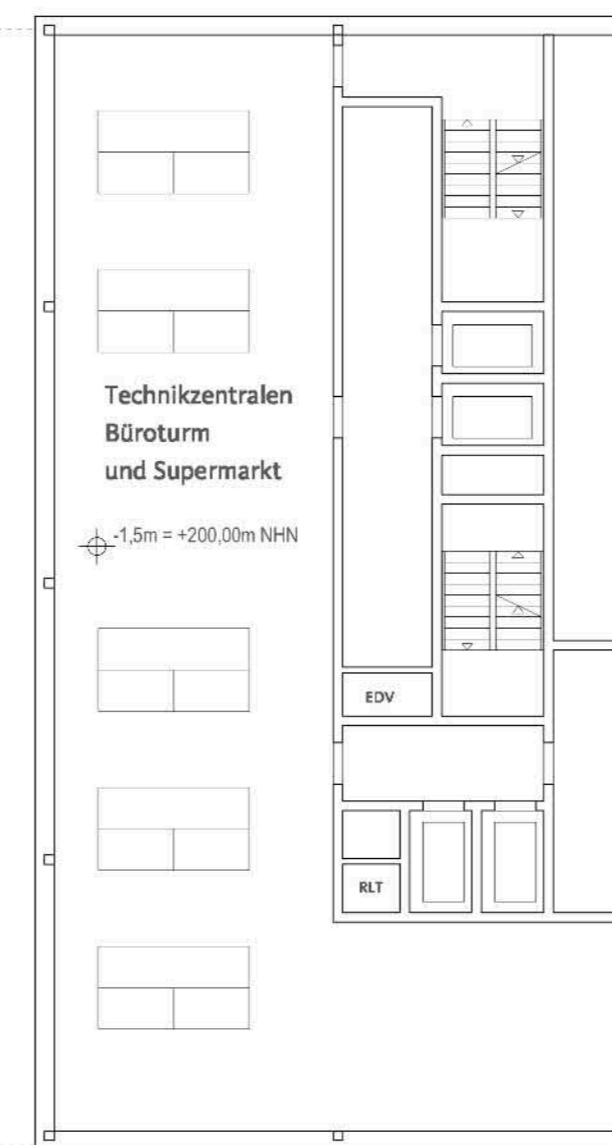

ERFURT BRÜHL

HOTEL AM GOTHAER PLATZ

GRUNDRISS ERDGESCHOSS M 1:200

GRUNDRISS ERSTES OBERGESCHOSS M 1:200

GRUNDRISS ZWEITES / DRITTES OBERGESCHOSS M 1:200

GRUNDRISS HOCHPUNKT - FÜNFTES BIS NEUNTES OBERGESCHOSS - ZWEI NUTZER M 1:200

GRUNDRISS HOCHPUNKT - FÜNFTES BIS NEUNTES OBERGESCHOSS - EIN NUTZER M 1:200

ANSICHT NORD WEST - WARSBERGSTRASSE M 1:200

SCHNITT C - C M 1:200 HOTELHOF

ANSICHT SÜD WEST - GOTHAER PLATZ M 1:200

ANSICHT SÜD OST - RÜCKANSICHT M 1:200

SCHNITT D - D M 1:200

ANSICHT NORD OST - RÜCKANSICHT M 1:200

GRUNDRISS UNTERGESCHOSS M 1:200

GRUNDRISS UNTERES HALBGESCHOSS M 1:200

GRUNDRISS OBERES HALBGESCHOSS M 1:200

FASSADENANSICHT / DETAILGRUNDRISS TURM M 1:50

DETAILS BÜROTURM M 1:50

DETAILANSICHT HOTELFASSADE M 1:50

DETAILS HOTEL M 1:50