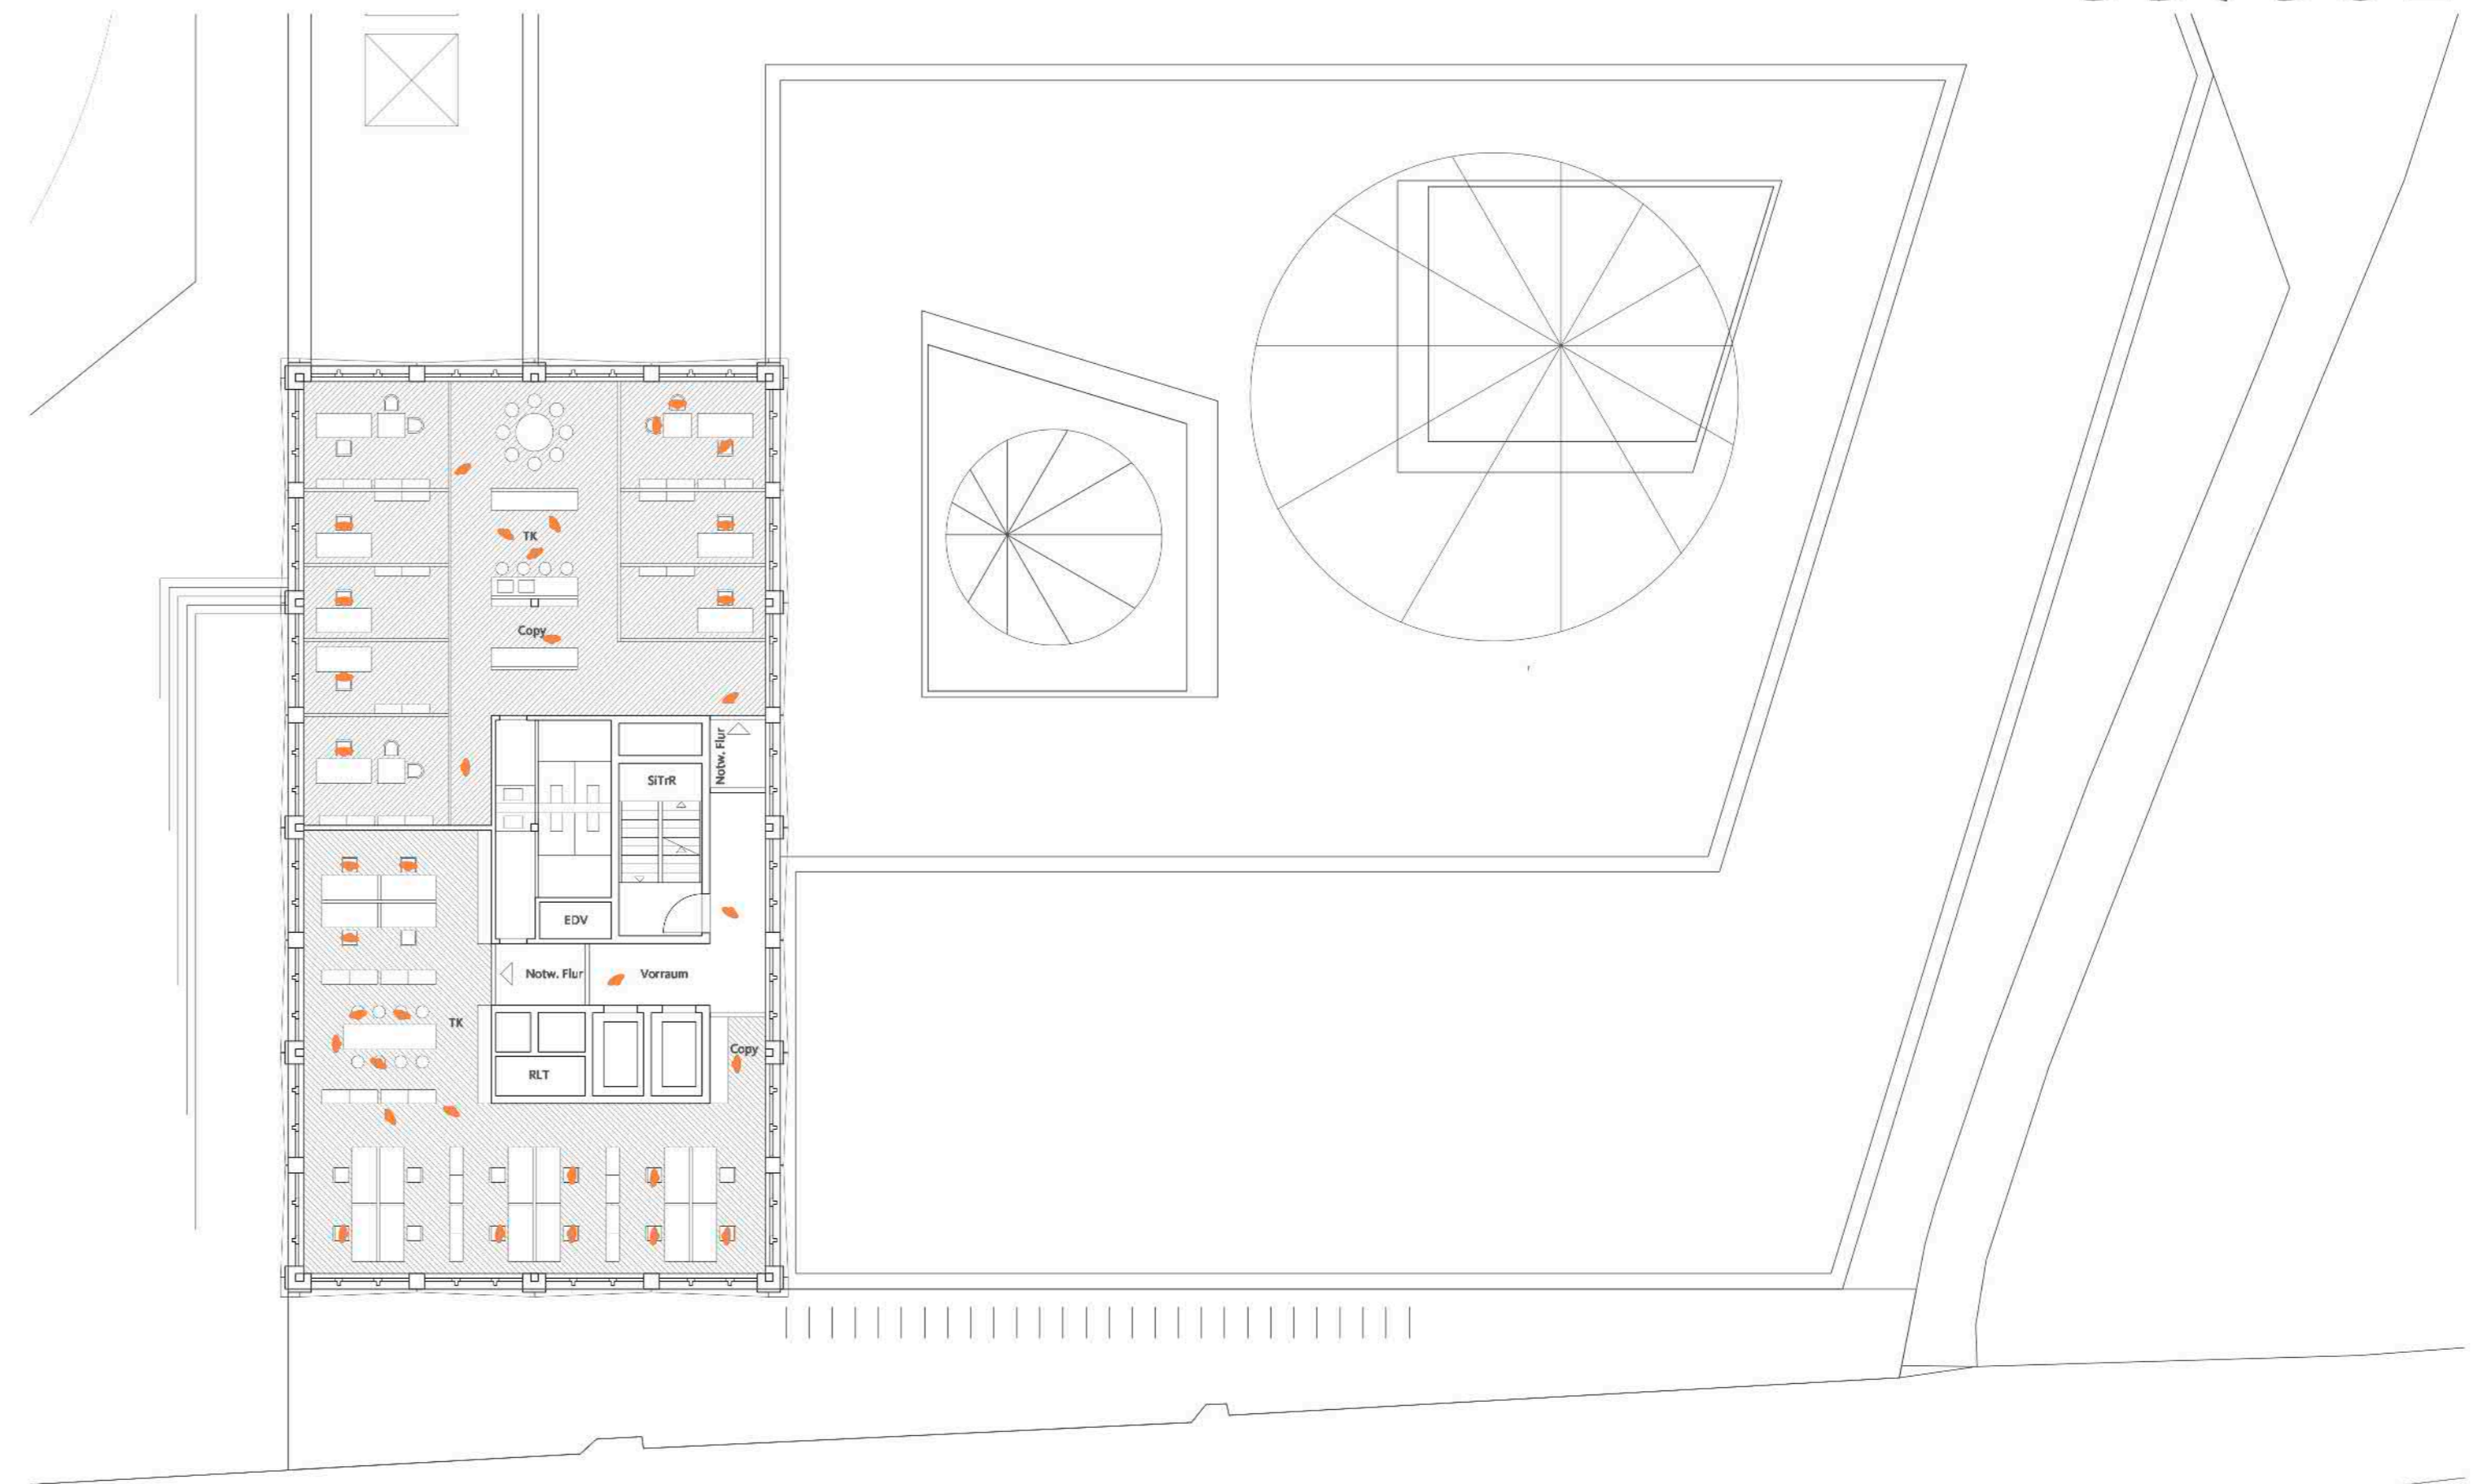

ERFURT BRÜHL

HOTEL AM GOTHAER PLATZ

GRUNDRISS ERDGESCHOSS M 1:200

GRUNDRISS ERSTES OBERGESCHOSS M 1:200

GRUNDRISS ZWEITES / DRITTES OBERGESCHOSS M 1:200

GRUNDRISS HOCHPUNKT - FÜNFTES BIS NEUNTES OBERGESCHOSS - ZWEI NUTZER M 1:200

GRUNDRISS HOCHPUNKT - FÜNFTES BIS NEUNTES OBERGESCHOSS - EIN NUTZER M 1:200

ANSICHT NORD WEST - WARSBERGSTRASSE M 1:200

SCHNITT C - C M 1:200 HOTELHOF

ANSICHT SÜD WEST - GOTHAER PLATZ M 1:200

ANSICHT SÜD OST - RÜCKANSICHT M 1:200

SCHNITT D - D M 1:200

ANSICHT NORD OST - RÜCKANSICHT M 1:200

GRUNDRISS UNTERGESCHOSS M 1:200

GRUNDRISS UNTERES HALBGESCHOSS M 1:200

GRUNDRISS OBERES HALBGESCHOSS M 1:200

FASSADENANSICHT / DETAILGRUNDRISS TURM M 1:50

DETAILS BÜROTURM M 1:50

DETAILANSICHT HOTELFASSADE M 1:50

DETAILS HOTEL M 1:50