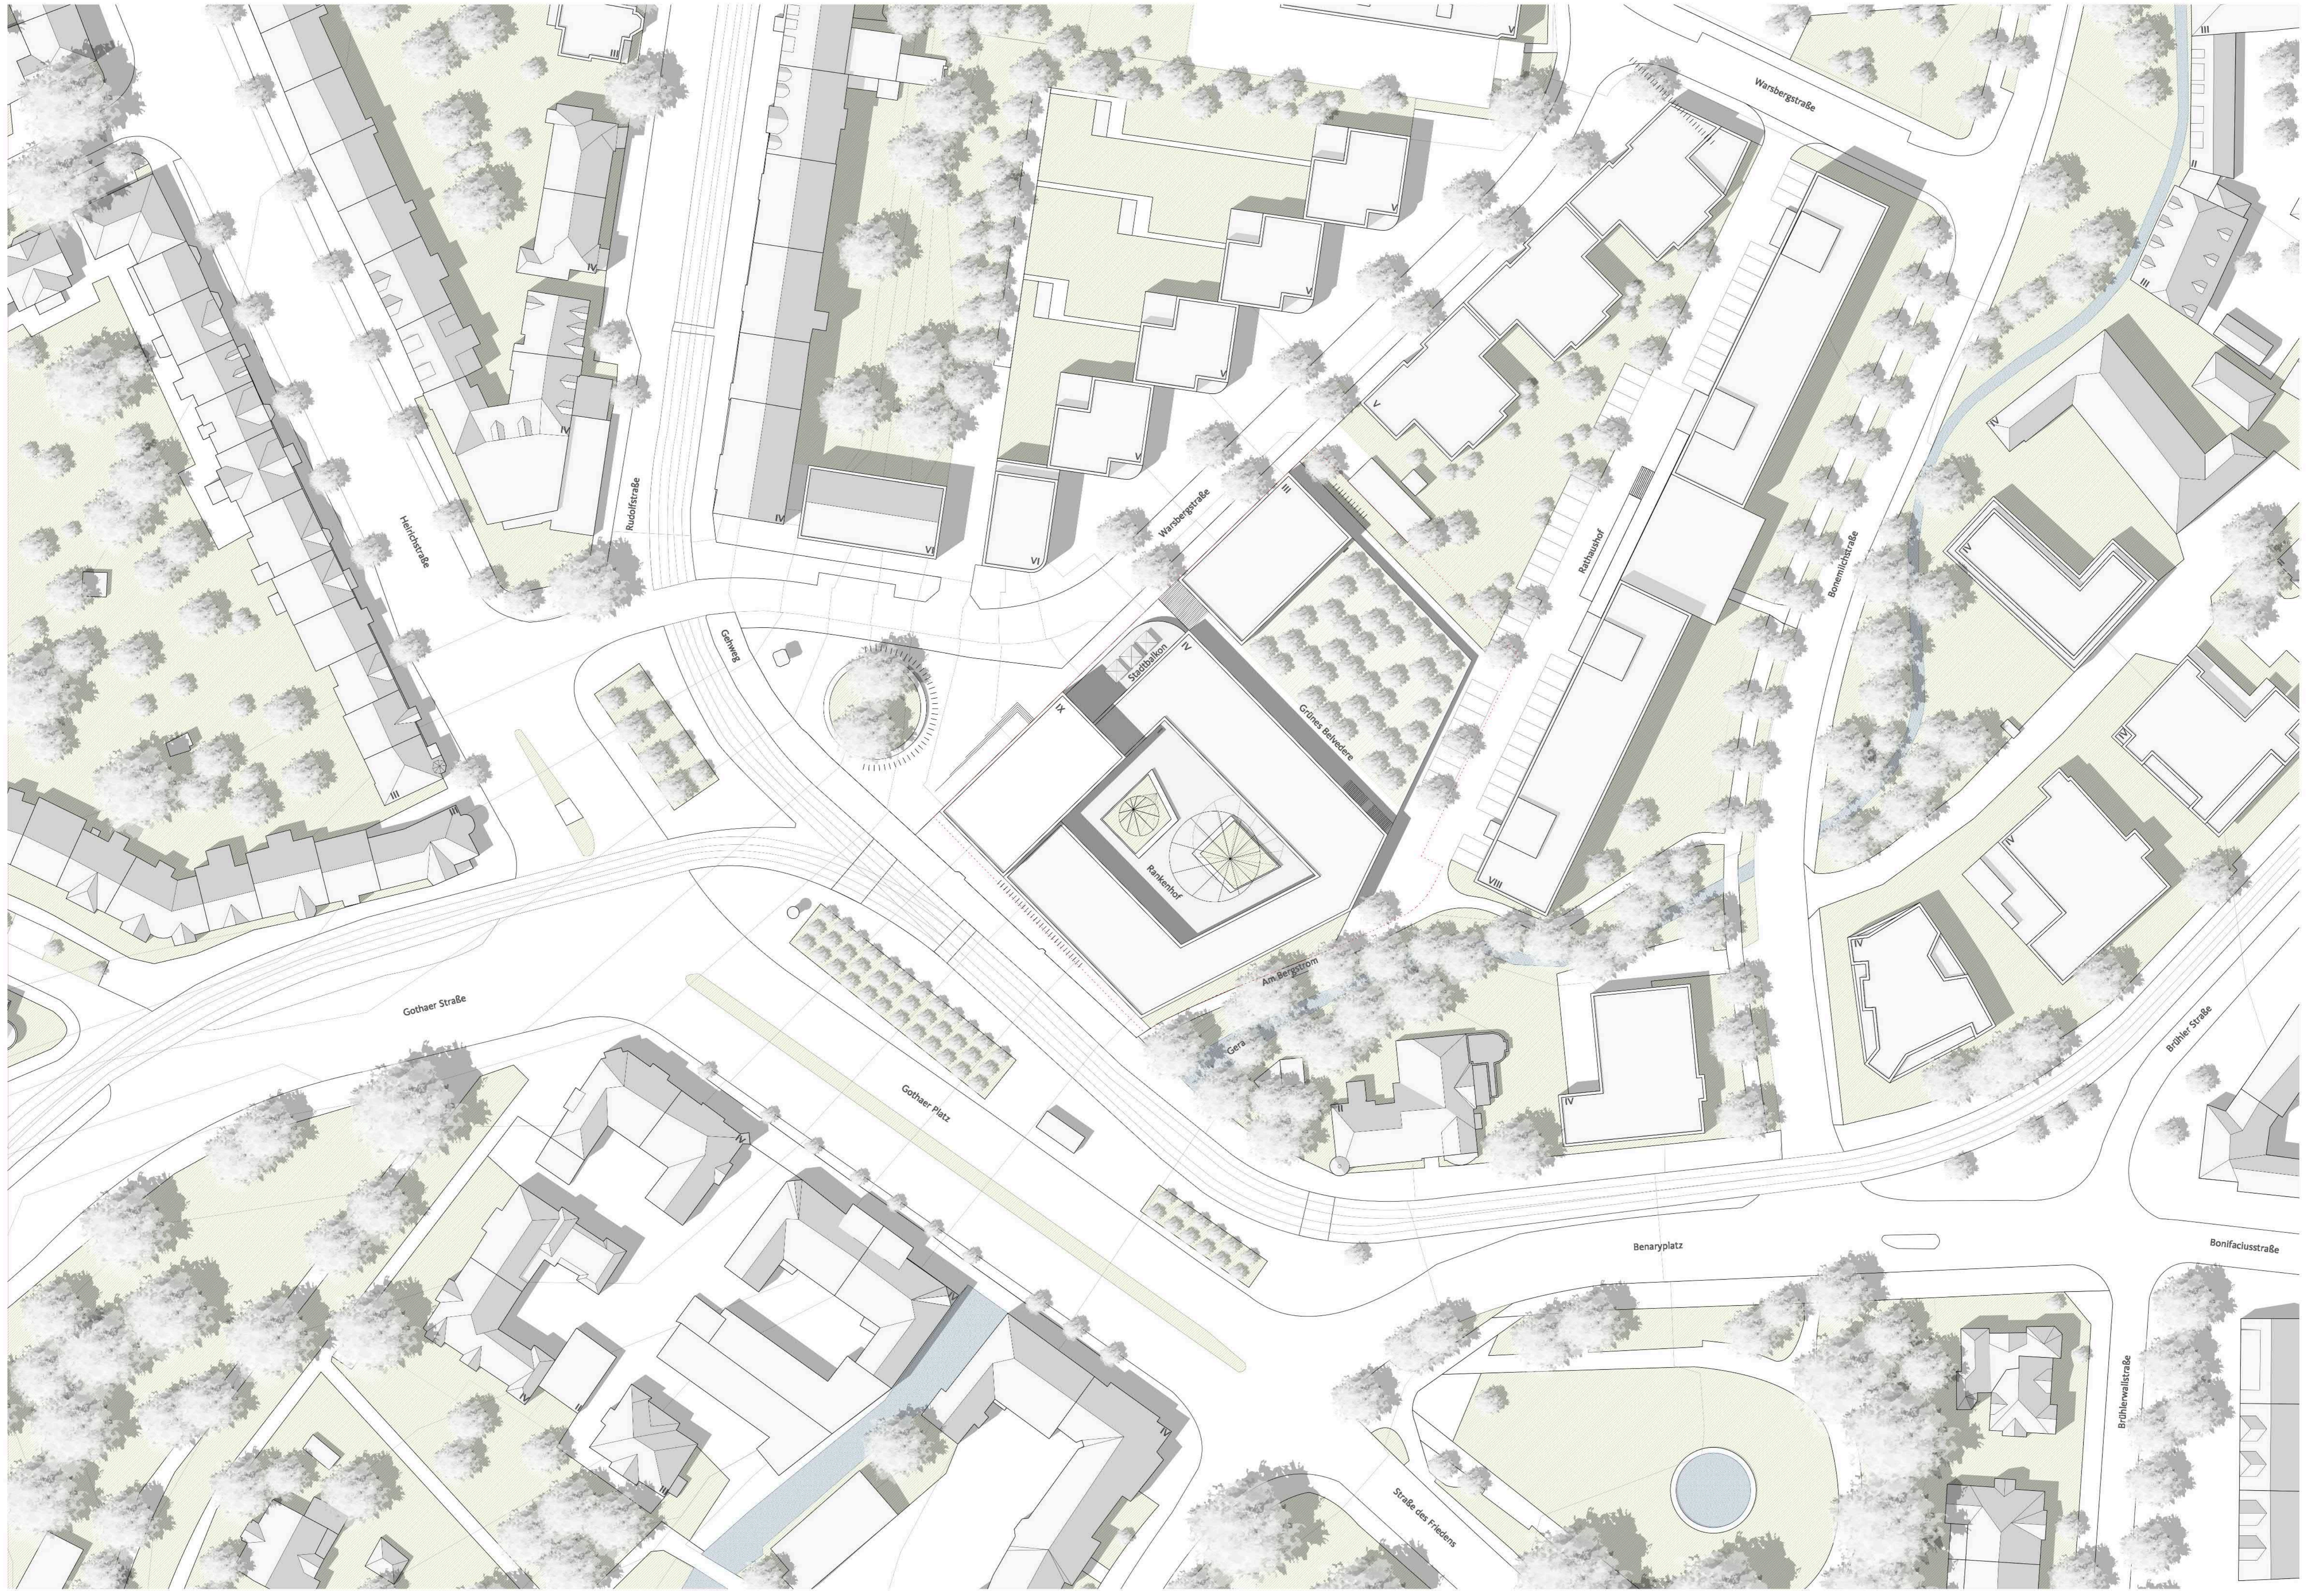

ERFURT BRÜHL

HOTEL AM GOTHAER PLATZ

GRUNDRISS ERDGESCHOSS M 1:200

GRUNDRISS ERSTES OBERGESCHOSS M 1:200

GRUNDRISS ZWEITES / DRITTES OBERGESCHOSS M 1:200

GRUNDRISS HOCHPUNKT - FÜNFTES BIS NEUNTES OBERGESCHOSS - ZWEI NUTZER M 1:200

GRUNDRISS HOCHPUNKT - FÜNFTES BIS NEUNTES OBERGESCHOSS - EIN NUTZER M 1:200

ANSICHT NORD WEST - WARSBERGSTRASSE M 1:200

SCHNITT C - C M 1:200 HOTELHOF

ANSICHT SÜD WEST - GOTHAER PLATZ M 1:200

ANSICHT SÜD OST - RÜCKANSICHT M 1:200

SCHNITT D - D M 1:200

ANSICHT NORD OST - RÜCKANSICHT M 1:200

GRUNDRISS UNTERGESCHOSS M 1:200

GRUNDRISS UNTERES HALBGESCHOSS M 1:200

GRUNDRISS OBERES HALBGESCHOSS M 1:200

FASSADENANSICHT / DETAILGRUNDRISS TURM M 1:50

DETAILS BÜROTURM M 1:50

DETAILANSICHT HOTELFASSADE M 1:50

DETAILS HOTEL M 1:50