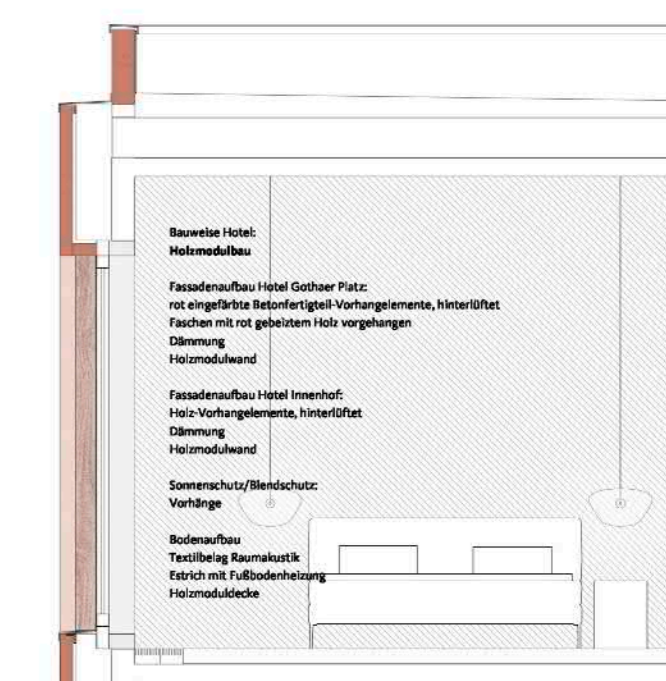

GRUNDRISS HOCHPUNKT - FÜNFTES BIS NEUNTES OBERGESCHOSS - EIN NUTZER M 1:200

ANSICHT NORD WEST - WARSBERGSTRASSE M 1:200

SCHNITT C - C M 1:200 HOTELHOF

ANSICHT SÜD WEST - GOTHAER PLATZ M 1:200

ANSICHT SÜD OST - RÜCKANSICHT M 1:200

SCHNITT D - D M 1:200

ANSICHT NORD OST - RÜCKANSICHT M 1:200

GRUNDRISS UNTERGESCHOSS M 1:200

GRUNDRISS UNTERES HALBGESCHOSS M 1:200

GRUNDRISS OBERES HALBGESCHOSS M 1:200

FASSADENANSICHT / DETAILGRUNDRISS TURM M 1:50

DETAILS BÜROTURM M 1:50

DETAILANSICHT HOTELFASSADE M 1:50

DETAILS HOTEL M 1:50