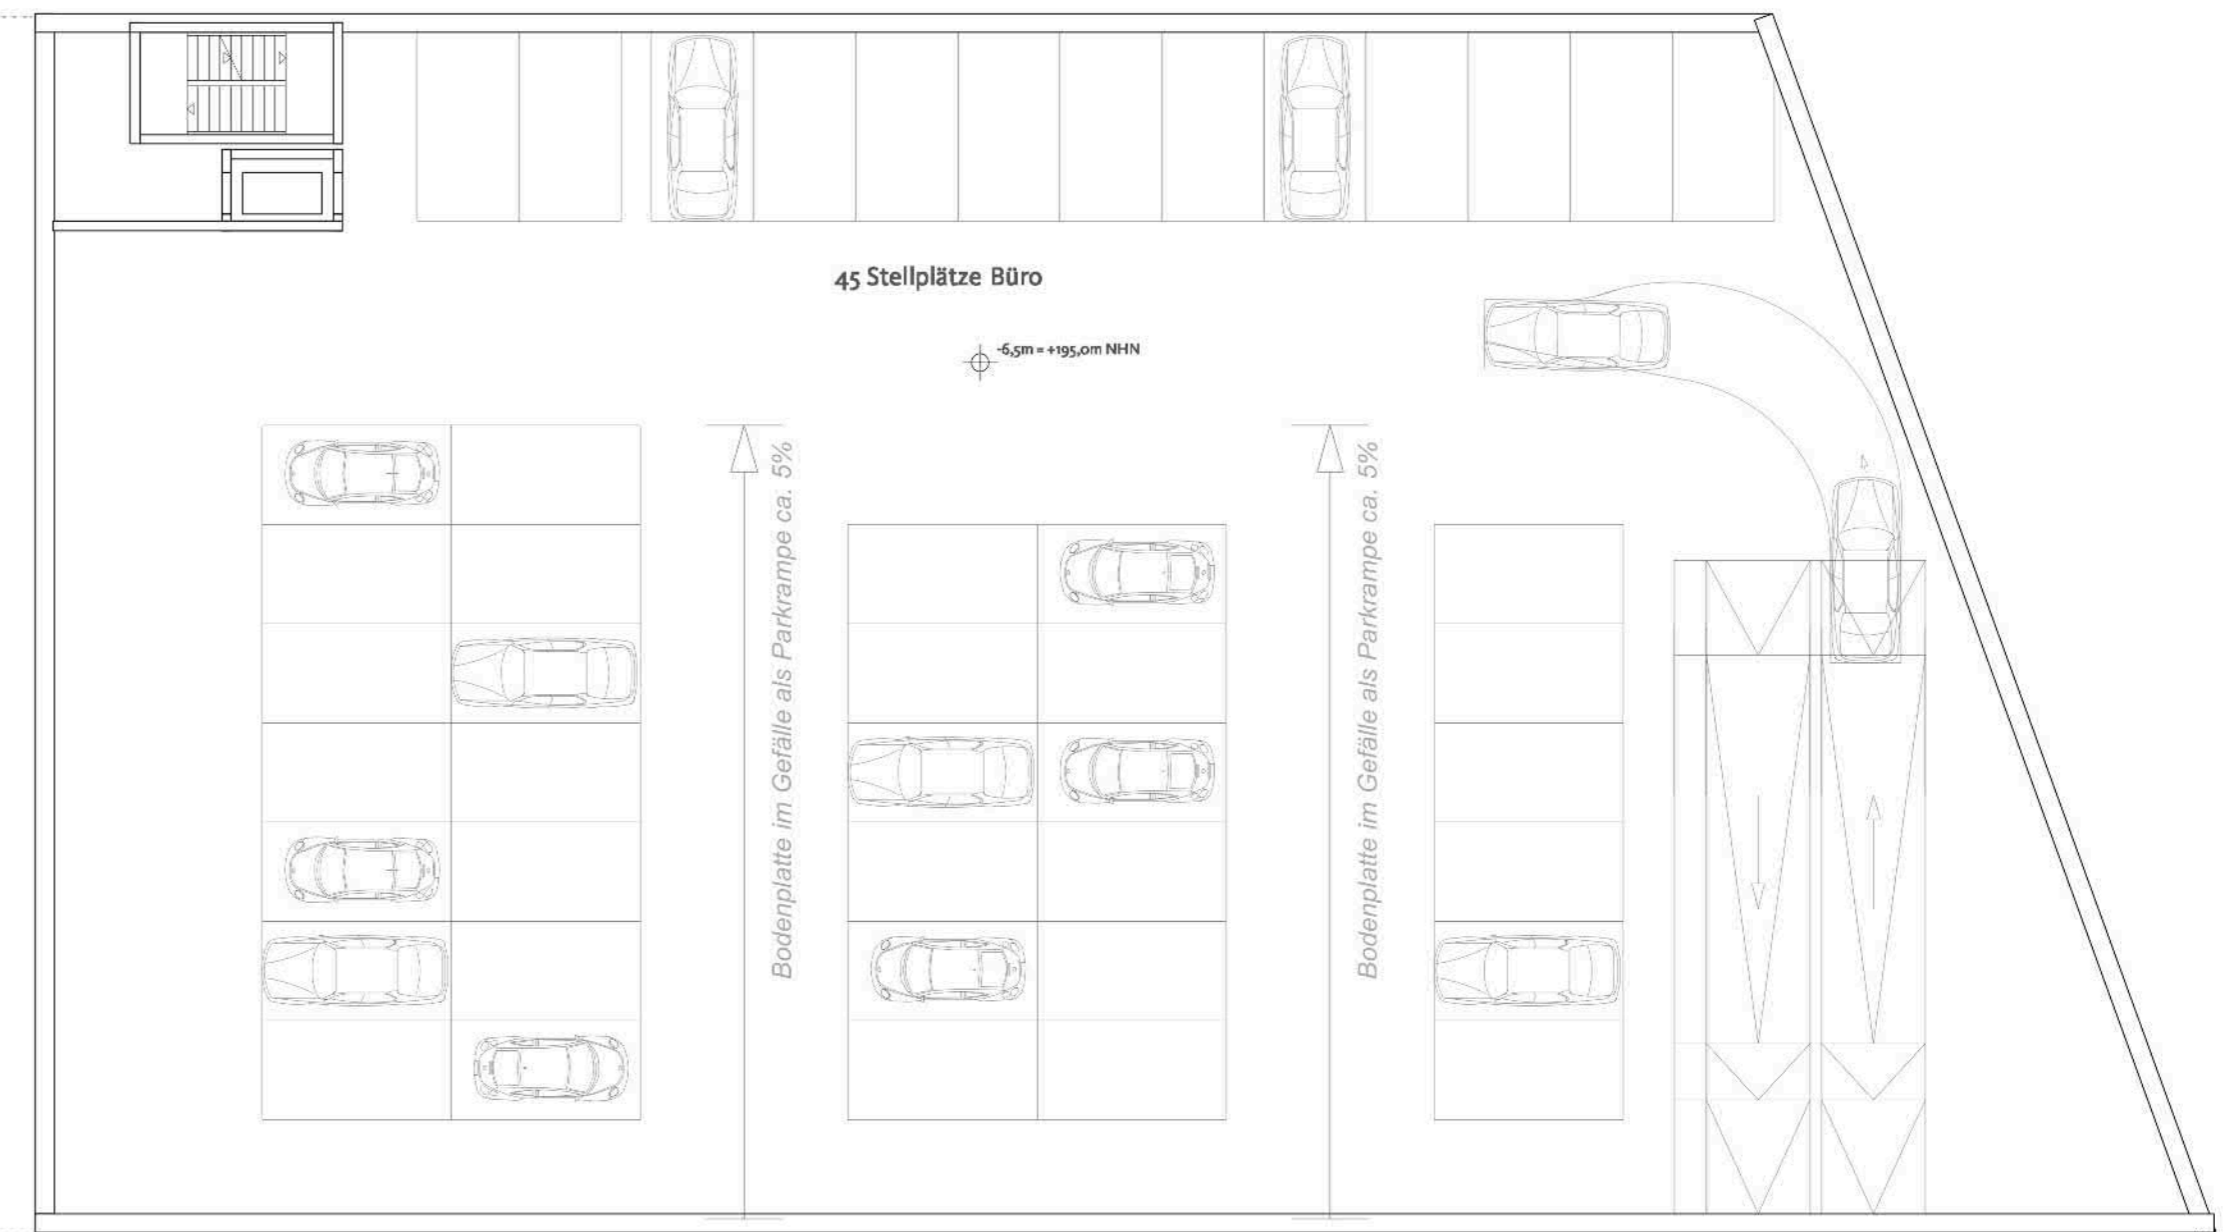

ERFURT BRÜHL

HOTEL AM GOTHAER PLATZ

GRUNDRISS ERDGESCHOSS M 1:200

GRUNDRISS ERSTES OBERGESCHOSS M 1:200

GRUNDRISS ZWEITES / DRITTES OBERGESCHOSS M 1:200

GRUNDRISS HOCHPUNKT - FÜNFTES BIS NEUNTES OBERGESCHOSS - ZWEI NUTZER M 1:200

GRUNDRISS HOCHPUNKT - FÜNFTES BIS NEUNTES OBERGESCHOSS - EIN NUTZER M 1:200

ANSICHT NORD WEST - WARSBERGSTRASSE M 1:200

SCHNITT C - C M 1:200 HOTELHOF

ANSICHT SÜD WEST - GOTHAER PLATZ M 1:200

ANSICHT SÜD OST - RÜCKANSICHT M 1:200

SCHNITT D - D M 1:200

ANSICHT NORD OST - RÜCKANSICHT M 1:200

GRUNDRISS UNTERGESCHOSS M 1:200

GRUNDRISS UNTERES HALBGESCHOSS M 1:200

GRUNDRISS OBERES HALBGESCHOSS M 1:200

FASSADENANSICHT / DETAILGRUNDRISS TURM M 1:50

DETAILS BÜROTURM M 1:50

DETAILANSICHT HOTELFASSADE M 1:50

DETAILS HOTEL M 1:50