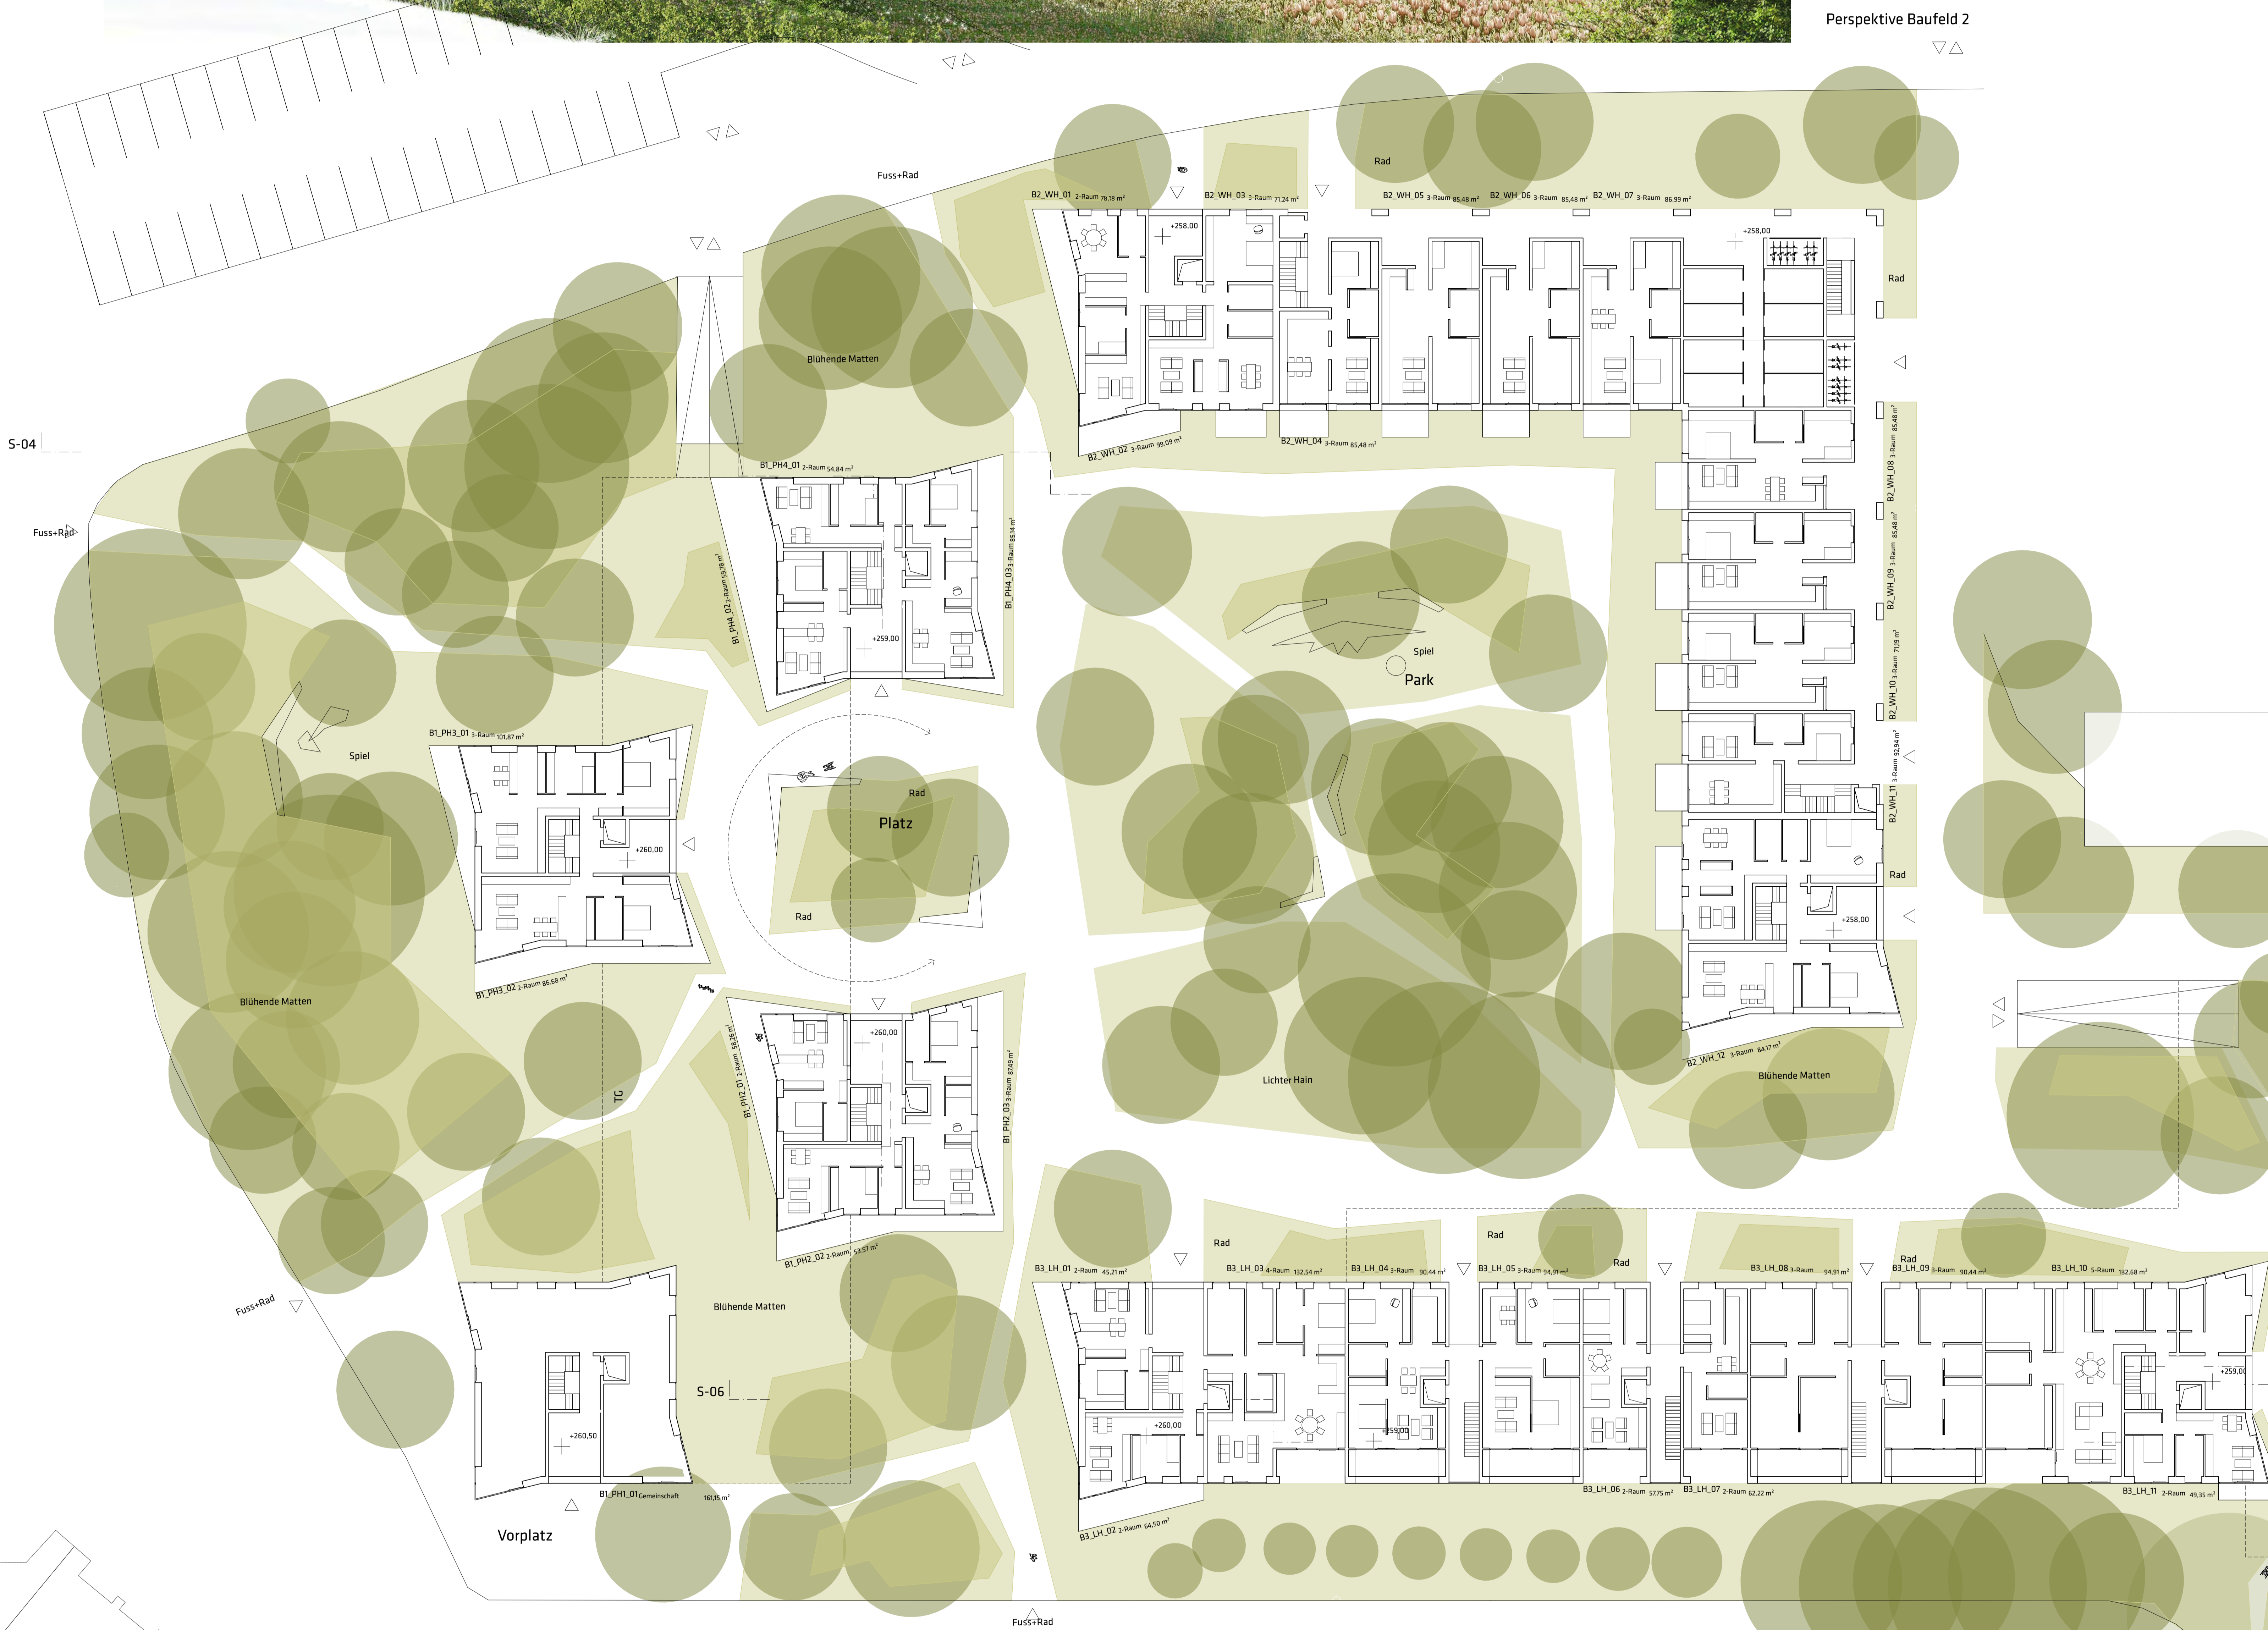

singerviertel

Wohnen Am Herrenberg

Baufeld 2 Winkelhaus

7 Module 15m x 15m

57 Wohneinheiten

baufeld 2 1:1250

Perspektive Baufeld 2

Grundriss Erdgeschoss 1:200

S-04 Schnitt BF 2 1:200

A-03 Ansicht Osten Winkelhaus 1:200