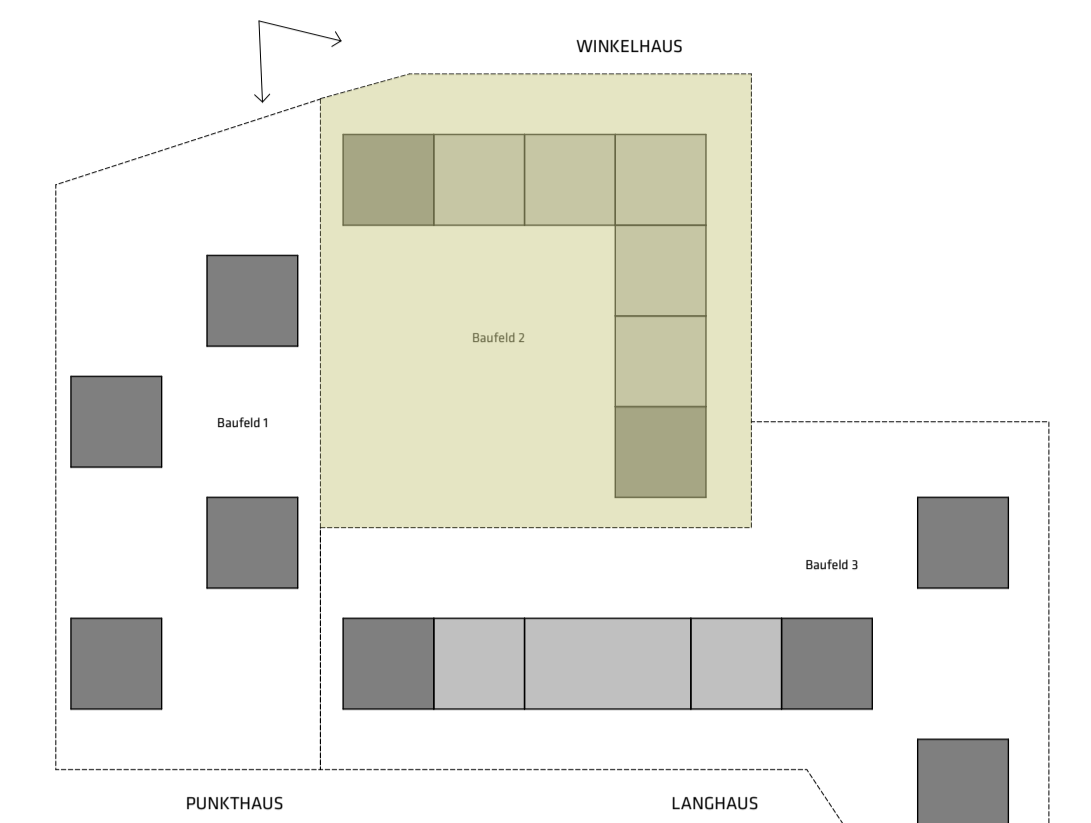

singerviertel

Wohnen Am Herrenberg

Baufeld 2 Winkelhaus

7 Module 15m x 15m

57 Wohneinheiten

baufeld 2 1:1250

Perspektive Baufeld 2

Grundriss Erdgeschoss 1:200

S-04 Schnitt BF 2 1:200

A-03 Ansicht Osten Winkelhaus 1:200