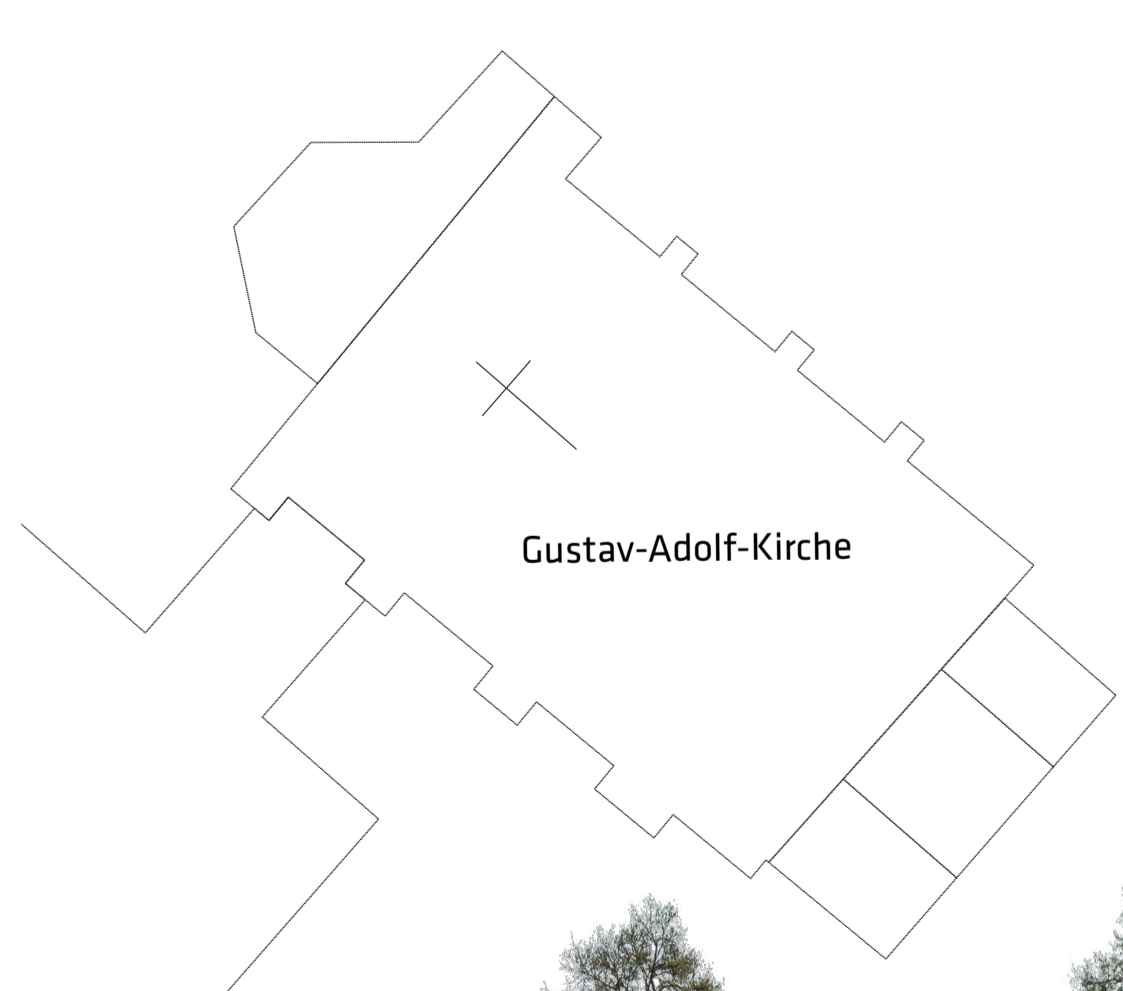

singerviertel

Wohnen Am Herrenberg

Baufeld 2 Winkelhaus

7 Module 15m x 15m

57 Wohneinheiten

baufeld 2 1:1250

Perspektive Baufeld 2

Grundriss Erdgeschoss 1:200

S-04 Schnitt BF 2 1:200

A-03 Ansicht Osten Winkelhaus 1:200