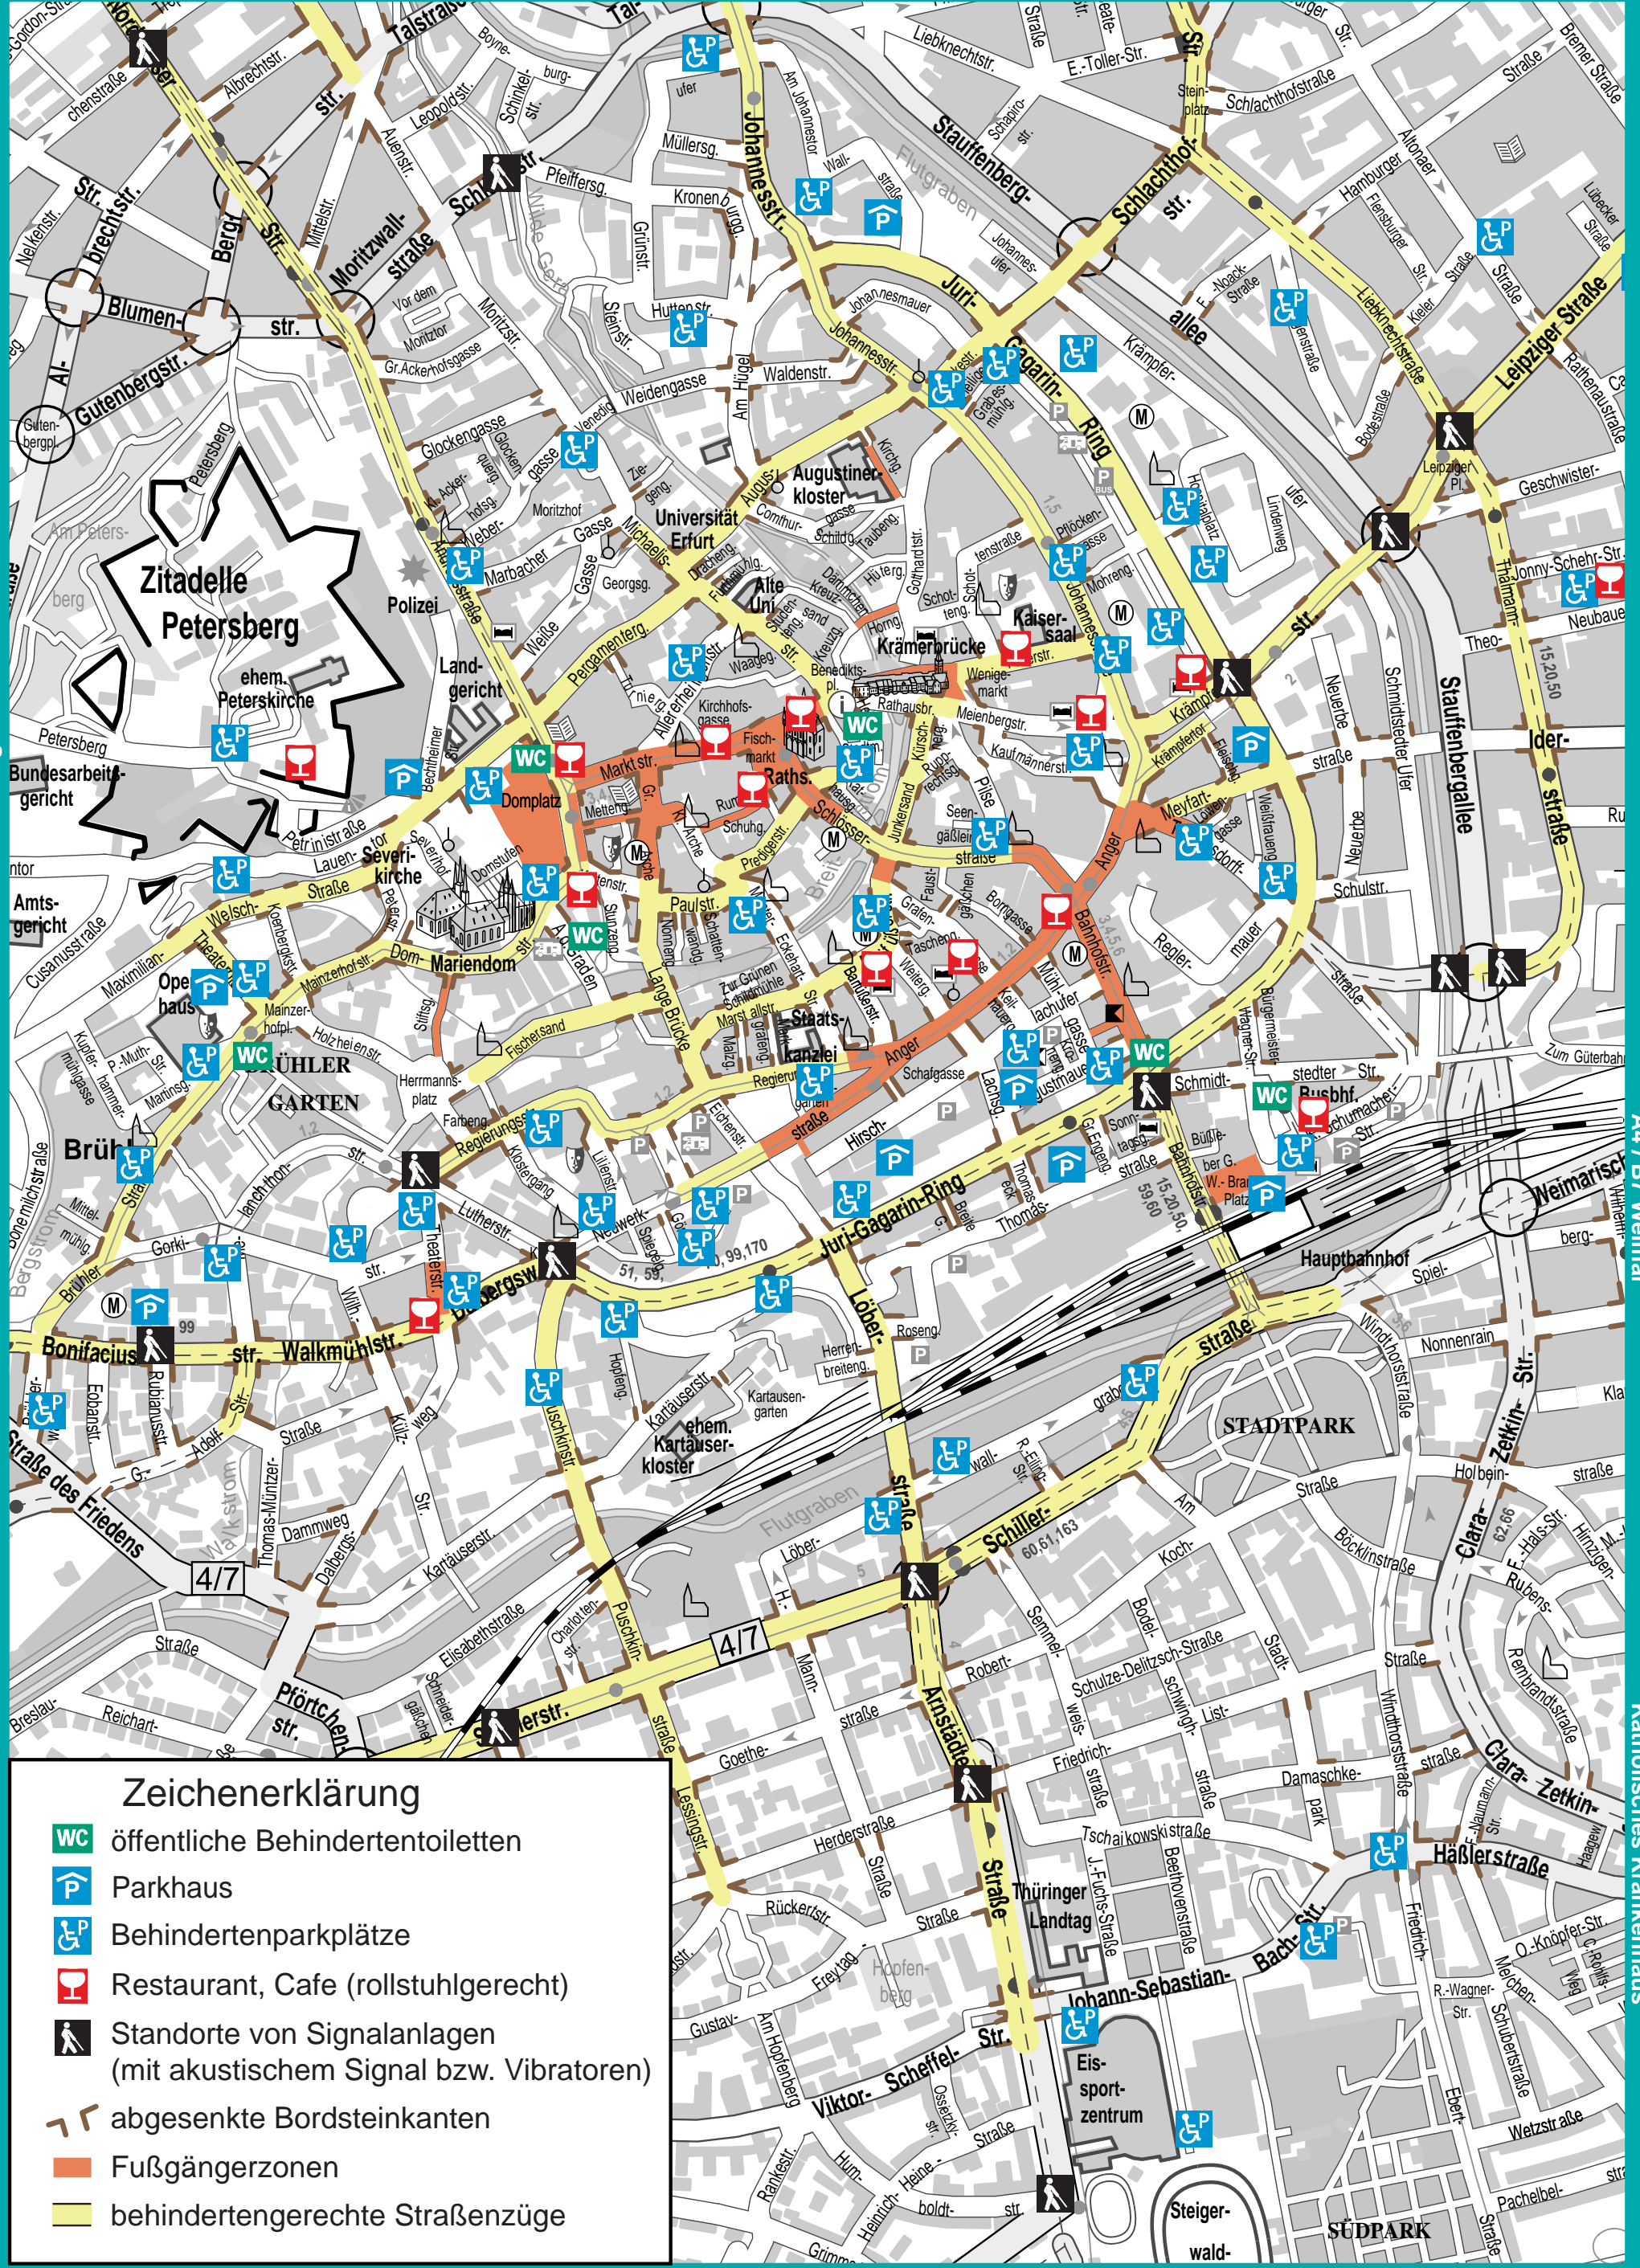

Innenstadtplan Erfurt - für Menschen mit Behinderungen

Helios Klinikum

stadtplan.erfurt.de

A4 / B7 Weimar

Katholisches Krankenhaus

Zeichenerklärung	
	öffentliche Behindertentoiletten
	Parkhaus
	Behindertenparkplätze
	Restaurant, Cafe (rollstuhlgerecht)
	Standorte von Signalanlagen (mit akustischem Signal bzw. Vibratoren)
	abgesenkte Bordsteinkanten
	Fußgängerzonen
	behindertengerechte Straßenzüge