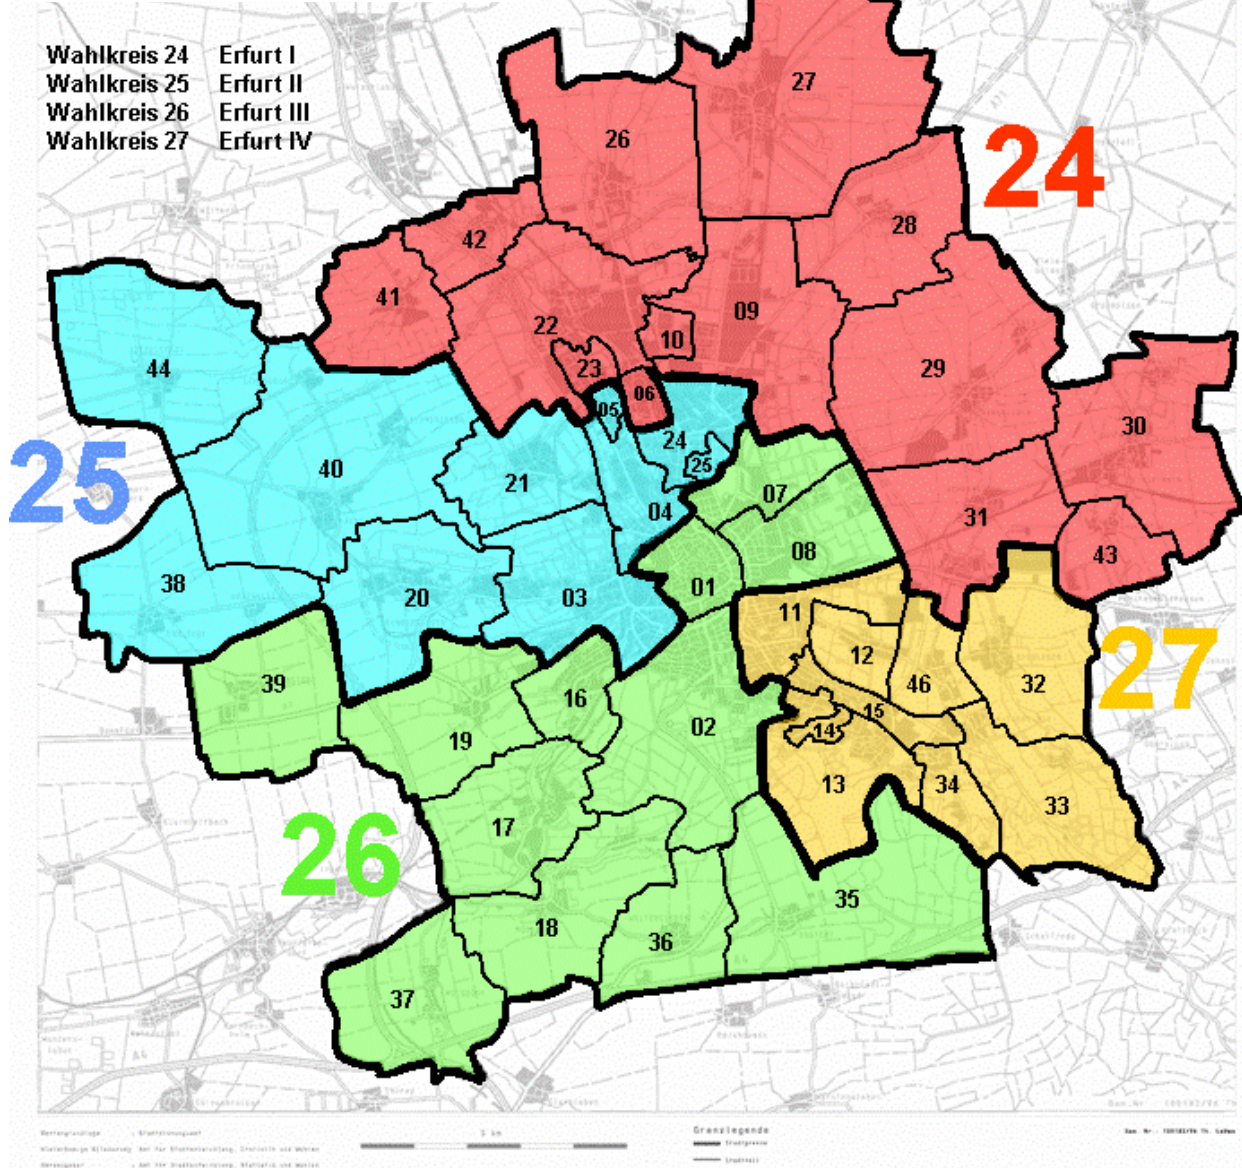

Landtagswahlkreise 1999

Stadtteile der Stadt Erfurt nach Landtagswahlkreisen gegliedert

Wahlkreis 24 - Erfurt I	Wahlkreis 25 - Erfurt II	Wahlkreis 26 - Erfurt III	Wahlkreis 27 - Erfurt IV
06 Rieth	03 Brühlervorstadt	01 Altstadt	11 Daberstedt
09 Hohenwinden-Sulza	04 Andreasvorstadt	02 Löbervorstadt	12 Dittelstedt
10 Roter Berg	05 Berliner Platz	07 Johannesvorstadt	13 Melchendorf
22 Gispersleben	20 Bindersleben	08 Krämpfervorstadt	14 Wiesenhügel
23 Moskauer Platz	21 Marbach	16 Hochheim	15 Herrenberg
26 Mittelhausen	24 Ilversgehofen	17 Bischleben-Stedten	32 Büßleben
27 Stotternheim	25 Johannesplatz	18 Möbisburg-Rhoda	33 Niedernissa
28 Schwerborn	38 Ermstedt	19 Schmira	34 Windischholzhausen
29 Kerspleben	40 Alach	35 Egstedt	
30 Vieselbach	44 Töttelstädt	36 Waltersleben	
31 Linderbach-Azmannsd.		37 Molsdorf	
41 Tiefthal		39 Frienstedt	
42 Kühnhausen			
43 Hochstedt			